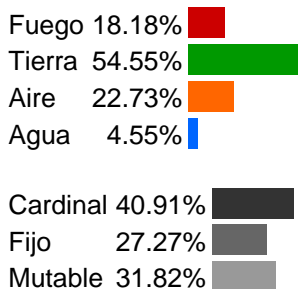

Carta natal

Luis Miguel Gallego Basteri

18/04/1970 23:30:00 (AST)

19/04/1970 03:30:00 UT

18:27:59N 66:06:21W

Tropical/geocéntrico

Carta eclíptica

Casas: Placidus

ARMC: 193°13'7.83156"

carta-natal.es

Generalidades

Casas (Placidus)

C 1 (AC)	♍	04°31'05"
C 2	♋	06°30'59"
C 3	♊	10°54'23"
C 4	♈	14°21'40"
C 5	♌	13°50'48"
C 6	♉	09°43'44"
C 7	♎	04°31'05"
C 8	♏	06°30'59"
C 9	♍	10°54'23"
C 10 (MC)	♈	14°21'40"
C 11	♊	13°50'48"
C 12	♈	09°43'44"

Planetas

☉	♈	28°40'05"	4
☾	♉	28°55'40"	9
♀	♊	18°20'59"	5
♂	♊	19°20'48"	5
♂	♉	00°14'39"	5
♃	♍	01°24'54" ^R	10
♆	♊	10°21'28"	4 » 5
♄	♈	05°49'34" ^R	9
♅	♈	00°19'53" ^R	11
♇	♍	25°13'31" ^R	9

Aspectos

☉	150°	☾	0.26° (S)
☉	180°	♃	2.75° (A)
☉	150°	♅	1.66° (A)
☾	120°	♂	1.32° (A)
☾	0°	♁	6.9° (A)
☾	60°	♅	1.4° (A)
☾	0°	♀	3.7° (S)
♀	0°	♀	1° (S)
♀	0°	♆	7.99° (S)
♀	120°	♀	6.88° (A)
♀	120°	♀	5.88° (A)
♂	150°	♃	1.17° (A)
♂	120°	♁	5.58° (A)
♂	180°	♅	0.09° (A)
♂	120°	♀	5.02° (S)