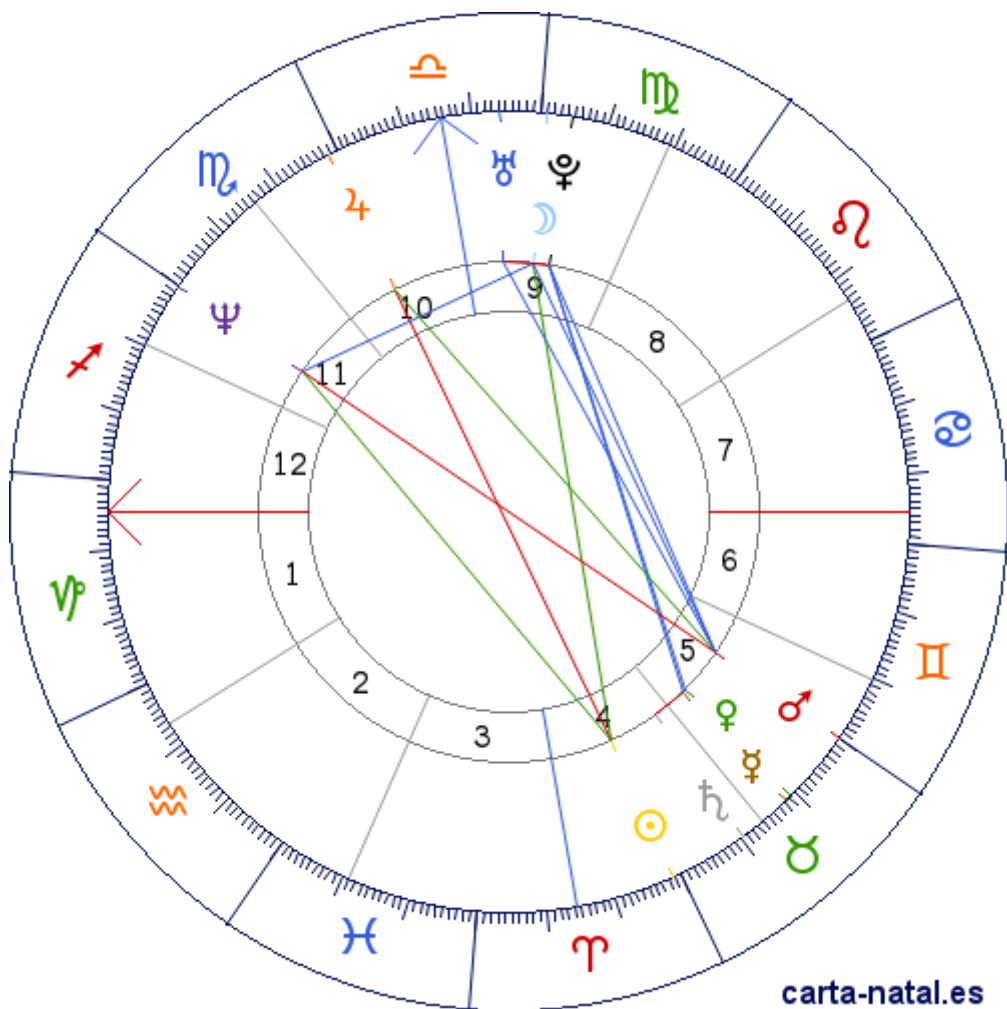

Carta natal

Luis Miguel Gallego Basteri

18/04/1970 23:30:00 (AST)

19/04/1970 03:30:00 UT

18:27:59N 66:06:21W

Tropical/geocéntrico

Carta eclíptica

Casas: Placidus

ARMC: 193°13'7.83156"

carta-natal.es

Generalidades

Casas (Placidus)

C 1 (AC)	♍	04°31'05"
C 2	♋	06°30'59"
C 3	♊	10°54'23"
C 4	♈	14°21'40"
C 5	♌	13°50'48"
C 6	♉	09°43'44"
C 7	♎	04°31'05"
C 8	♏	06°30'59"
C 9	♍	10°54'23"
C 10 (MC)	♈	14°21'40"
C 11	♊	13°50'48"
C 12	♈	09°43'44"

Planetas

☉	♈	28°40'05"	4
☾	♉	28°55'40"	9
♀	♊	18°20'59"	5
♂	♊	19°20'48"	5
♂	♉	00°14'39"	5
♃	♍	01°24'54" ^R	10
♆	♊	10°21'28"	4 » 5
♄	♈	05°49'34" ^R	9
♅	♈	00°19'53" ^R	11
♇	♍	25°13'31" ^R	9

Aspectos

☉	150°	☾	0.26° (S)
☉	180°	♃	2.75° (A)
☉	150°	♅	1.66° (A)
☾	120°	♂	1.32° (A)
☾	0°	♁	6.9° (A)
☾	60°	♅	1.4° (A)
☾	0°	♀	3.7° (S)
♀	0°	♀	1° (S)
♀	0°	♆	7.99° (S)
♀	120°	♀	6.88° (A)
♀	120°	♀	5.88° (A)
♂	150°	♃	1.17° (A)
♂	120°	♁	5.58° (A)
♂	180°	♅	0.09° (A)
♂	120°	♀	5.02° (S)