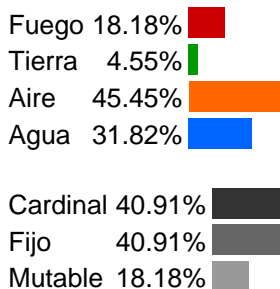

Carta natal

Sonny Bono

16/02/1935 21:21:00 (EST)

17/02/1935 02:21:00 UT

42:19:53N 83:02:45W

Tropical/geocéntrico

Carta eclíptica

Casas: Placidus

ARMC: 98°20'39.25032"

carta-natal.es

Generalidades

Casas (Placidus)

C 1 (AC)		06°31'04"
C 2		02°48'53"
C 3		03°35'06"
C 4		07°39'49"
C 5		11°24'05"
C 6		11°22'11"
C 7		06°31'04"
C 8		02°48'53"
C 9		03°35'06"
C 10 (MC)		07°39'49"
C 11		11°24'05"
C 12		11°22'11"