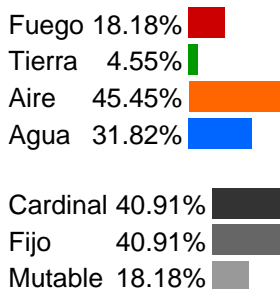

Carta natal

Sonny Bono

16/02/1935 21:21:00 (EST)

17/02/1935 02:21:00 UT

42:19:53N 83:02:45W

Tropical/geocéntrico

Carta eclíptica

Casas: Placidus

ARMC: 98°20'39.25032"

carta-natal.es

Generalidades

Casas (Placidus)

C 1 (AC)	♈	06°31'04"
C 2	♌	02°48'53"
C 3	♍	03°35'06"
C 4	♎	07°39'49"
C 5	♏	11°24'05"
C 6	♐	11°22'11"
C 7	♑	06°31'04"
C 8	♒	02°48'53"
C 9	♓	03°35'06"
C 10 (MC)	♈	07°39'49"
C 11	♉	11°24'05"
C 12	♊	11°22'11"