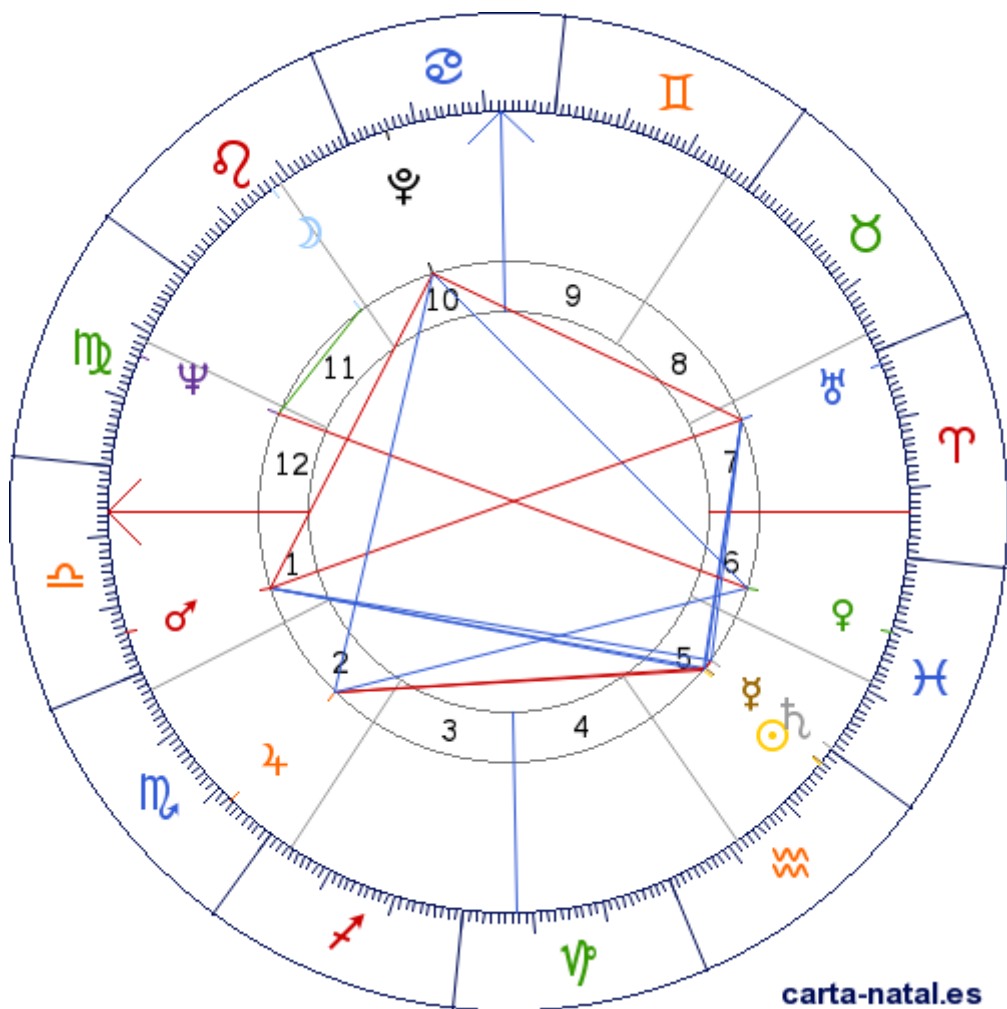

Carta natal

Sonny Bono

16/02/1935 21:21:00 (EST)

17/02/1935 02:21:00 UT

42:19:53N 83:02:45W

Tropical/geocéntrico

Carta eclíptica

Casas: Placidus

ARMC: 98°20'39.25032"

carta-natal.es

Generalidades

Casas (Placidus)

C 1 (AC)		06°31'04"
C 2		02°48'53"
C 3		03°35'06"
C 4		07°39'49"
C 5		11°24'05"
C 6		11°22'11"
C 7		06°31'04"
C 8		02°48'53"
C 9		03°35'06"
C 10 (MC)		07°39'49"
C 11		11°24'05"
C 12		11°22'11"

Planetas

		27°29'58"	5
		12°41'05"	11
		27°51'24"R	5
		18°56'16"	6
		23°58'56"	1
		22°36'46"	2
		00°18'15"	5
		28°14'06"	7
		13°38'27"R	12
		24°18'36"R	10

Aspectos

	0°		0.36° (A)
	120°		3.52° (S)
	90°		4.89° (S)
	0°		2.8° (A)
	60°		0.74° (A)
	30°		0.96° (A)
	120°		3.87° (A)
	90°		5.24° (A)
	0°		2.45° (S)
	60°		0.38° (S)
	120°		3.67° (A)
	180°		5.3° (S)
	120°		5.37° (A)
	120°		6.32° (S)
	180°		4.25° (A)

♂	90°	♀	0.33° (A)
♄	120°	♀	1.7° (A)
♃	60°	♁	2.07° (S)
♁	90°	♀	3.93° (S)