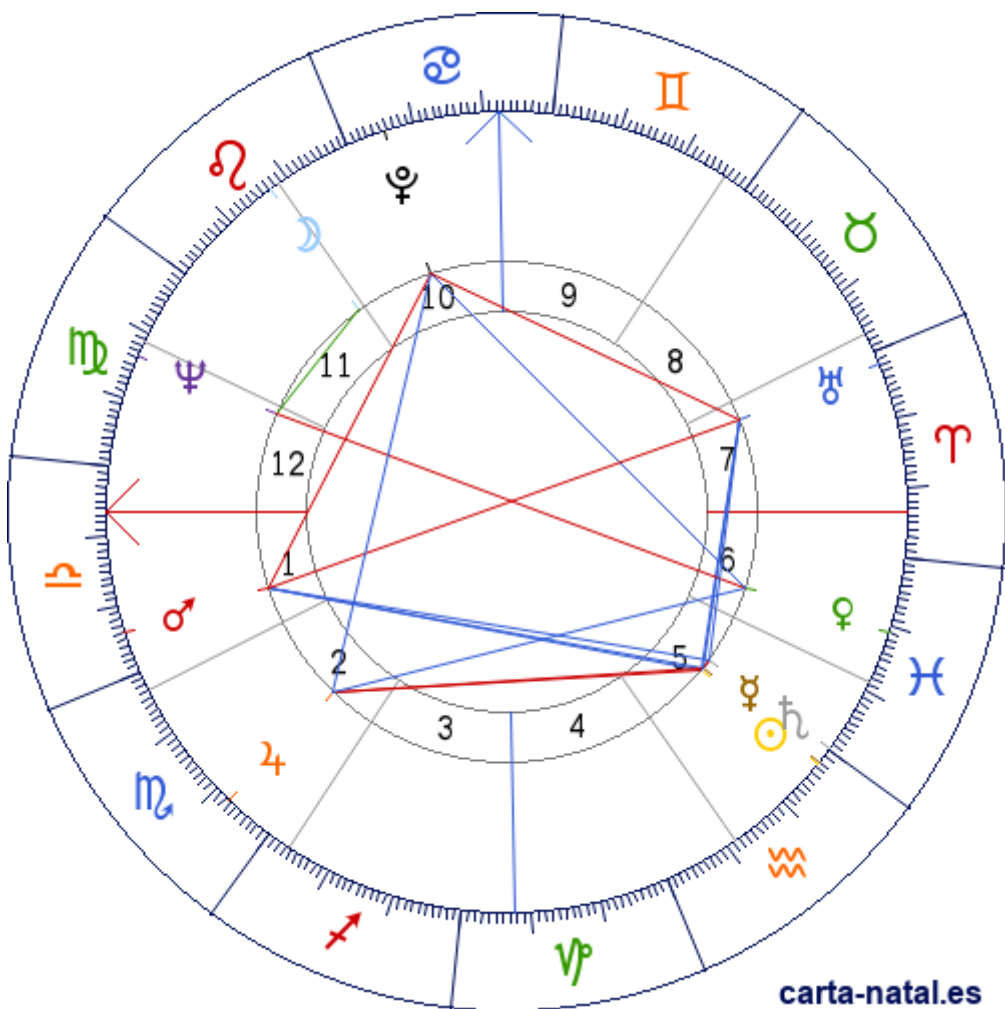

Carta natal

Sonny Bono

16/02/1935 21:21:00 (EST)

17/02/1935 02:21:00 UT

42:19:53N 83:02:45W

Tropical/geocéntrico

Carta eclíptica

Casas: Placidus

ARMC: 98°20'39.25032"

carta-natal.es

Generalidades

Casas (Placidus)

C 1 (AC)	♈	06°31'04"
C 2	♌	02°48'53"
C 3	♍	03°35'06"
C 4	♎	07°39'49"
C 5	♏	11°24'05"
C 6	♐	11°22'11"
C 7	♑	06°31'04"
C 8	♒	02°48'53"
C 9	♓	03°35'06"
C 10 (MC)	♈	07°39'49"
C 11	♉	11°24'05"
C 12	♊	11°22'11"

Planetas

☉	♈	27°29'58"	5
☾	♏	12°41'05"	11
♀	♏	27°51'24"R	5
♁	♐	18°56'16"	6
♂	♈	23°58'56"	1
♃	♌	22°36'46"	2
♄	♐	00°18'15"	5
♅	♑	28°14'06"	7
♆	♌	13°38'27"R	12
♇	♈	24°18'36"R	10

Aspectos

☉	0°	♀	0.36° (A)
☉	120°	♂	3.52° (S)
☉	90°	♃	4.89° (S)
☉	0°	♄	2.8° (A)
☉	60°	♅	0.74° (A)
☾	30°	♆	0.96° (A)
♀	120°	♂	3.87° (A)
♀	90°	♃	5.24° (A)
♀	0°	♄	2.45° (S)
♀	60°	♅	0.38° (S)
♀	120°	♃	3.67° (A)
♀	180°	♆	5.3° (S)
♀	120°	♇	5.37° (A)
♂	120°	♄	6.32° (S)
♂	180°	♅	4.25° (A)

♂	90°	♀	0.33° (A)
♄	120°	♀	1.7° (A)
♃	60°	♁	2.07° (S)
♁	90°	♀	3.93° (S)