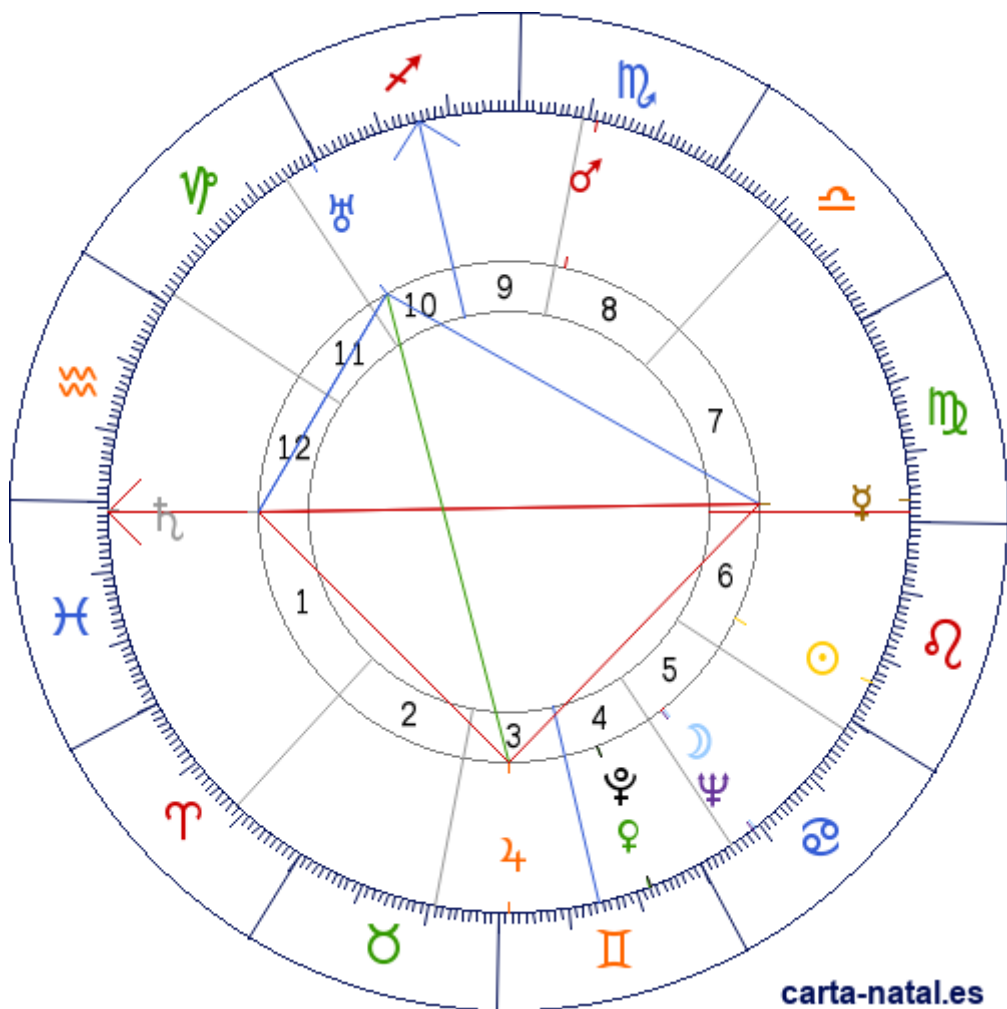

**Carta natal**

**Clara Bow**

29/07/1905 20:20:00 (EST)

30/07/1905 01:20:00 UT

40:39:00N 73:56:58W

Tropical/geocéntrico

Carta eclíptica

Casas: Placidus

ARMC: 253°03'54.6408"

carta-natal.es

Generalidades

**Casas (Placidus)**

C 1 (AC)	♈	01°28'36"
C 2	♉	18°45'31"
C 3	♊	20°53'47"
C 4	♋	14°23'34"
C 5	♌	05°20'19"
C 6	♍	28°28'57"
C 7	♎	01°28'36"
C 8	♏	18°45'31"
C 9	♐	20°53'47"
C 10 (MC)	♑	14°23'34"
C 11	♒	05°20'19"
C 12	♓	28°28'57"

**Planetas**

☉	♏	06°11'45"	6
☾	♍	09°29'14"	5
☿	♎	03°13'02"	7
♀	♋	22°05'20"	4
♂	♎	18°39'34"	8 » 9
♃	♋	01°30'37"	3
♄	♈	01°16'05" <u>R</u>	12 » 1
♅	♒	00°55'26" <u>R</u>	10
♆	♍	08°57'23"	5
♁	♋	22°13'05"	4

**Aspectos**