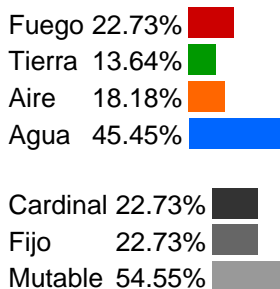

**Carta natal**

**Clara Bow**

29/07/1905 20:20:00 (EST)

30/07/1905 01:20:00 UT

40:39:00N 73:56:58W

Tropical/geocéntrico

Carta eclíptica

Casas: Placidus

ARMC: 253°03'54.6408"

carta-natal.es

Generalidades

**Casas (Placidus)**

C 1 (AC)	♈	01°28'36"
C 2	♉	18°45'31"
C 3	♊	20°53'47"
C 4	♋	14°23'34"
C 5	♌	05°20'19"
C 6	♍	28°28'57"
C 7	♎	01°28'36"
C 8	♏	18°45'31"
C 9	♐	20°53'47"
C 10 (MC)	♑	14°23'34"
C 11	♒	05°20'19"
C 12	♓	28°28'57"