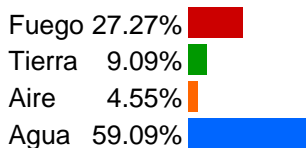

Generalidades

Casas (Placidus)

C 1 (AC)	♈	06°24'52"
C 2	♈	26°12'34"
C 3	♌	20°37'35"
C 4	♌	21°52'32"
C 5	♍	29°07'06"
C 6	♍	05°42'08"
C 7	♎	06°24'52"
C 8	♎	26°12'34"
C 9	♏	20°37'35"
C 10 (MC)	♏	21°52'32"
C 11	♐	29°07'06"
C 12	♑	05°42'08"

Planetas

☉	♏	06°53'13"	8
☾	♏	09°32'57"	8
☿	♐	21°45'28"	9
♀	♐	27°30'21"	6
♂	♐	18°59'34"	8 » 9
♃	♋	27°33'34"	8
♄	♋	22°14'14"E	4
♅	♋	04°53'41"R	4
♆	♌	04°39'42"	5
♇	♏	12°45'37"	8

Aspectos

☉	0°	☾	2.66° (S)
☉	120°	♂	1.99° (S)
☉	90°	♅	2.23° (S)
☉	0°	♀	5.87° (A)
☉	150°	AC	0.47° (A)
☾	120°	♂	4.65° (S)
☾	90°	♅	4.89° (S)
☾	0°	♀	3.21° (A)
♀	0°	♂	2.76° (S)
♀	120°	♄	0.48° (A)
♀	30°	MC	0.12° (S)
♀	30°	♃	0.05° (A)
♂	120°	♄	3.24° (A)
♂	0°	♀	6.23° (S)
♃	90°	♄	5.32° (S)