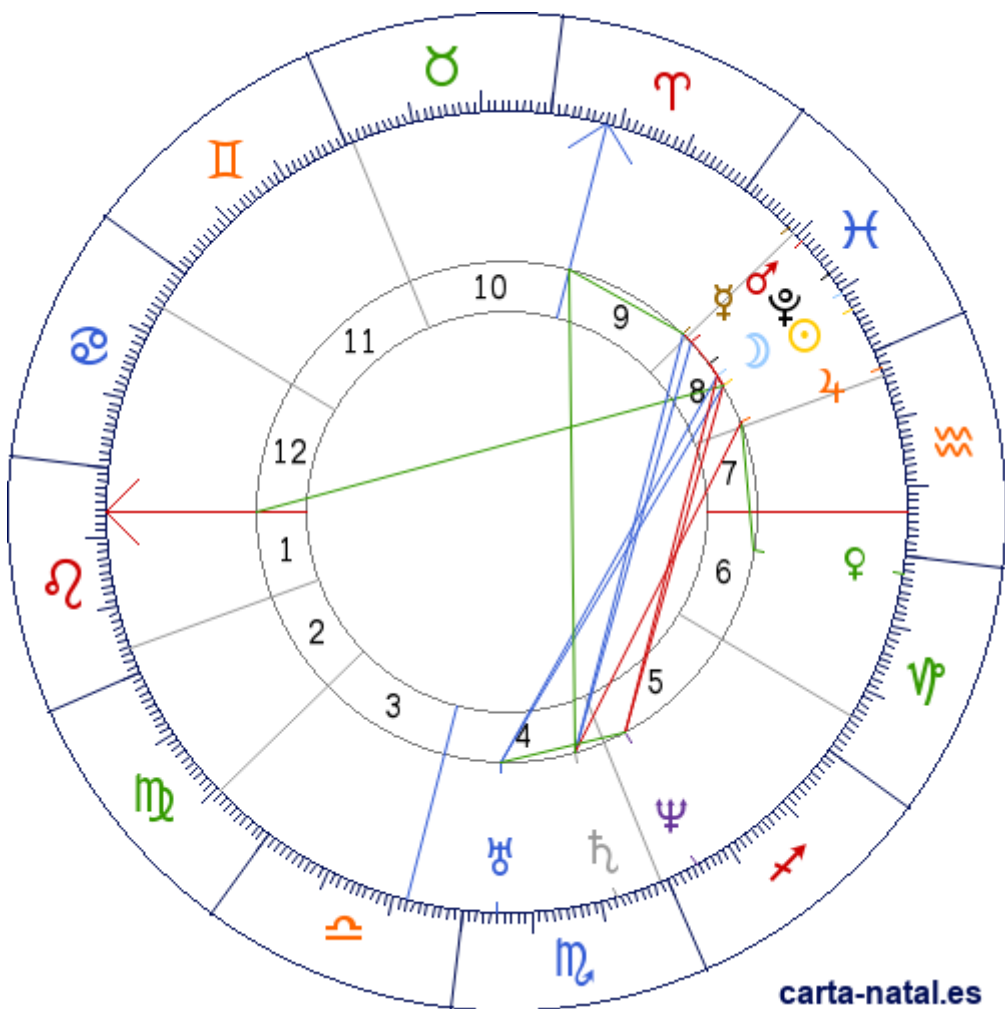

Carta natal

Honoré Daumier

26/02/1808 15:00:00 (LMT)

26/02/1808 14:38:29 UT

43:17:49N 05:22:52E

Tropical/geocéntrico

Carta eclíptica

Casas: Placidus

ARMC: 20°13'8.42952"

carta-natal.es

Generalidades

Casas (Placidus)

C 1 (AC)	♈	06°24'52"
C 2	♈	26°12'34"
C 3	♌	20°37'35"
C 4	♌	21°52'32"
C 5	♍	29°07'06"
C 6	♍	05°42'08"
C 7	♎	06°24'52"
C 8	♎	26°12'34"
C 9	♏	20°37'35"
C 10 (MC)	♏	21°52'32"
C 11	♐	29°07'06"
C 12	♑	05°42'08"

Planetas

☉	♏	06°53'13"	8
☾	♏	09°32'57"	8
☿	♐	21°45'28"	9
♀	♐	27°30'21"	6
♂	♐	18°59'34"	8 » 9
♃	♋	27°33'34"	8
♄	♋	22°14'14"E	4
♅	♋	04°53'41"R	4
♆	♌	04°39'42"	5
♇	♏	12°45'37"	8

Aspectos

☉	0°	☾	2.66° (S)
☉	120°	♂	1.99° (S)
☉	90°	♅	2.23° (S)
☉	0°	♀	5.87° (A)
☉	150°	AC	0.47° (A)
☾	120°	♂	4.65° (S)
☾	90°	♅	4.89° (S)
☾	0°	♀	3.21° (A)
♀	0°	♂	2.76° (S)
♀	120°	♄	0.48° (A)
♀	30°	MC	0.12° (S)
♀	30°	♃	0.05° (A)
♂	120°	♄	3.24° (A)
♂	0°	♀	6.23° (S)
♃	90°	♄	5.32° (S)

♃	150°	MC	0.36° (A)
♅	30°	♄	0.23° (A)