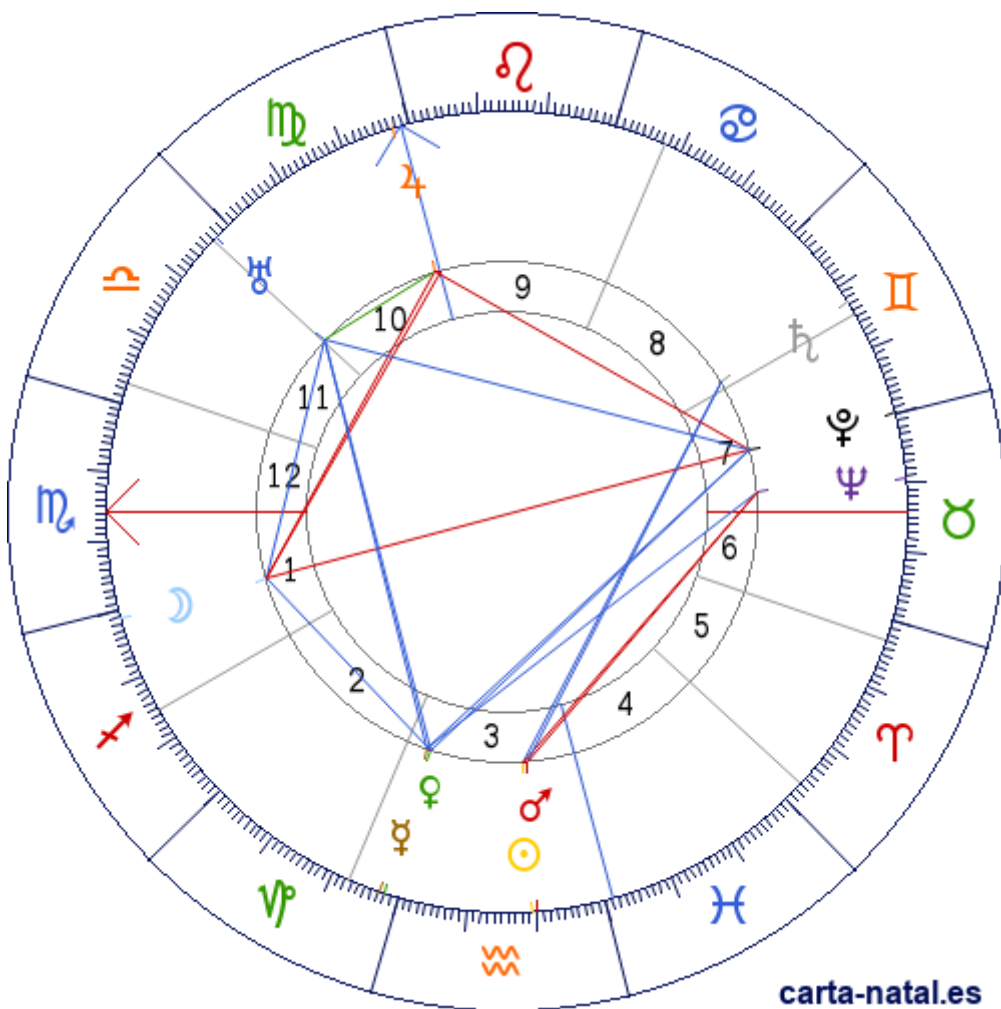

**Carta natal**

**Hugo Sperrle**

08/02/1885 01:00:00 (LMT)  
08/02/1885 00:23:14 UT

48:53:50N 09:11:30E

Tropical/geocéntrico  
Carta eclíptica  
Casas: Placidus

ARMC: 153°16'44.6358"

carta-natal.es

Generalidades

Fuego 13.64% ■  
Tierra 36.36% ■  
Aire 36.36% ■  
Agua 13.64% ■

Cardinal 22.73% ■  
Fijo 40.91% ■  
Mutable 36.36% ■

**Casas (Placidus)**

C 1 (AC)	♈	15°47'53"
C 2	♈	15°28'0"
C 3	♍	22°29'48"
C 4	♎	01°14'42"
C 5	♏	03°03'57"
C 6	♏	27°05'56"
C 7	♊	15°47'53"
C 8	♋	15°28'0"
C 9	♌	22°29'48"
C 10 (MC)	♍	01°14'42"
C 11	♎	03°03'57"
C 12	♏	27°05'56"

**Planetas**

☉	♈	19°27'39"	3
☾	♈	01°15'27"	1
♀	♍	27°11'15"	3
♀	♍	28°01'27"	3
♂	♈	20°13'52"	3
♃	♍	02°21'06" <u>R</u>	10
♅	♋	17°21'36" <u>E</u>	8
♁	♎	02°28'19" <u>R</u>	10 » 11
♄	♊	20°33'11"	7
♁	♋	00°11'52" <u>E</u>	7

**Aspectos**

☉	0°	♂	0.77° (A)
☉	120°	♄	2.1° (S)
☉	90°	♄	1.09° (A)
☾	60°	♀	3.23° (S)
☾	90°	♃	1.09° (A)
☾	60°	♁	1.21° (A)
☾	180°	♁	1.06° (S)
☾	90°	MC	0.01° (A)
♀	0°	♀	0.84° (A)
♀	120°	♁	5.28° (A)
♀	120°	♄	6.63° (S)
♀	120°	♁	3.01° (A)
♀	120°	♁	4.45° (A)
♀	120°	♁	2.17° (A)
♂	120°	♄	2.87° (S)