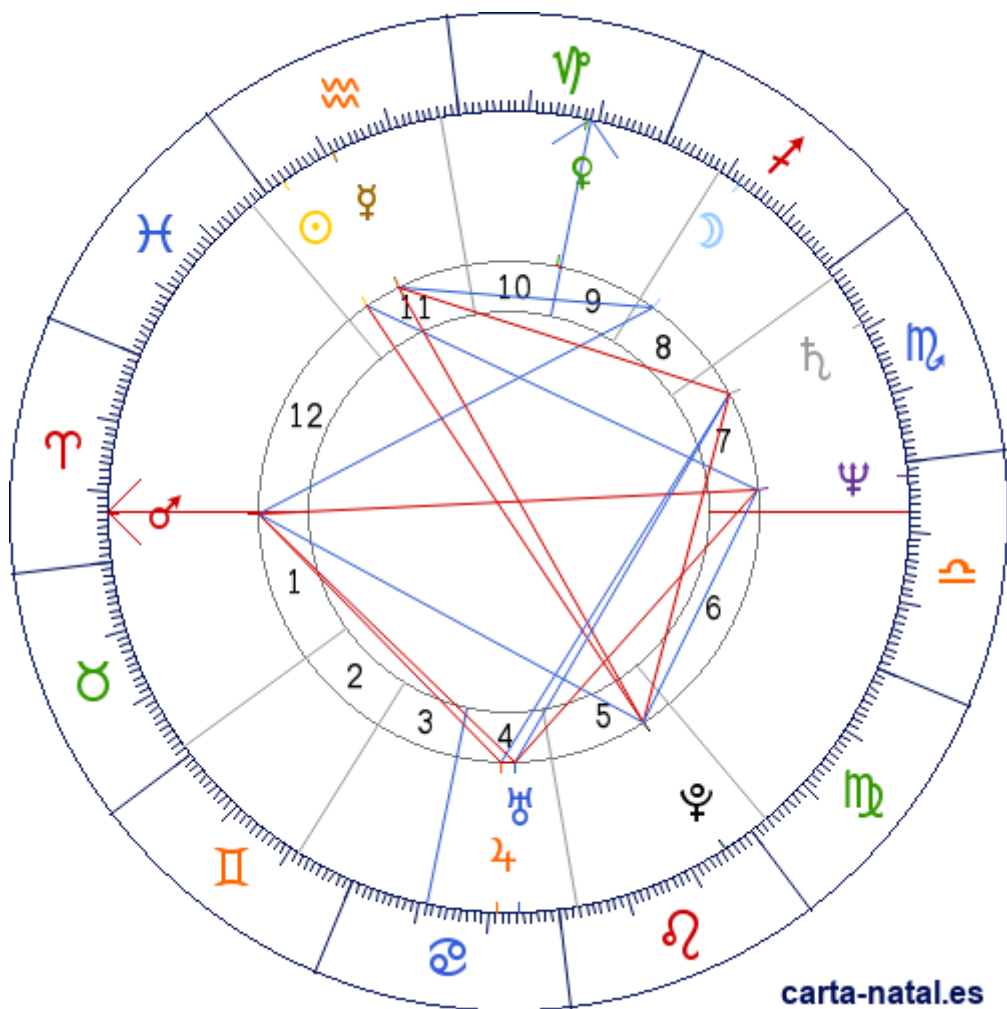

Carta natal

Margaux Hemingway

16/02/1955 09:15:00 (PST)

16/02/1955 17:15:00 UT

45:31:24N 122:40:34W

Tropical/geocéntrico

Carta eclíptica

Casas: Placidus

ARMC: 281°59'40.17588"

Generalidades

Fuego 40.91%

Tierra 18.18%

Aire 27.27%

Agua 13.64%

Cardinal 54.55%

Fijo 31.82%

♇ ♏ 25°31'48"R 5

Aspectos

☉ 120° ♀ 0.89° (A)

☉ 180° ♁ 1.73° (S)

☾ 60° ♀ 1.06° (A)

☾ 120° ♂ 5.33° (A)

♀ 90° ♁ 2.14° (S)

♀ 180° ♁ 6.63° (S)