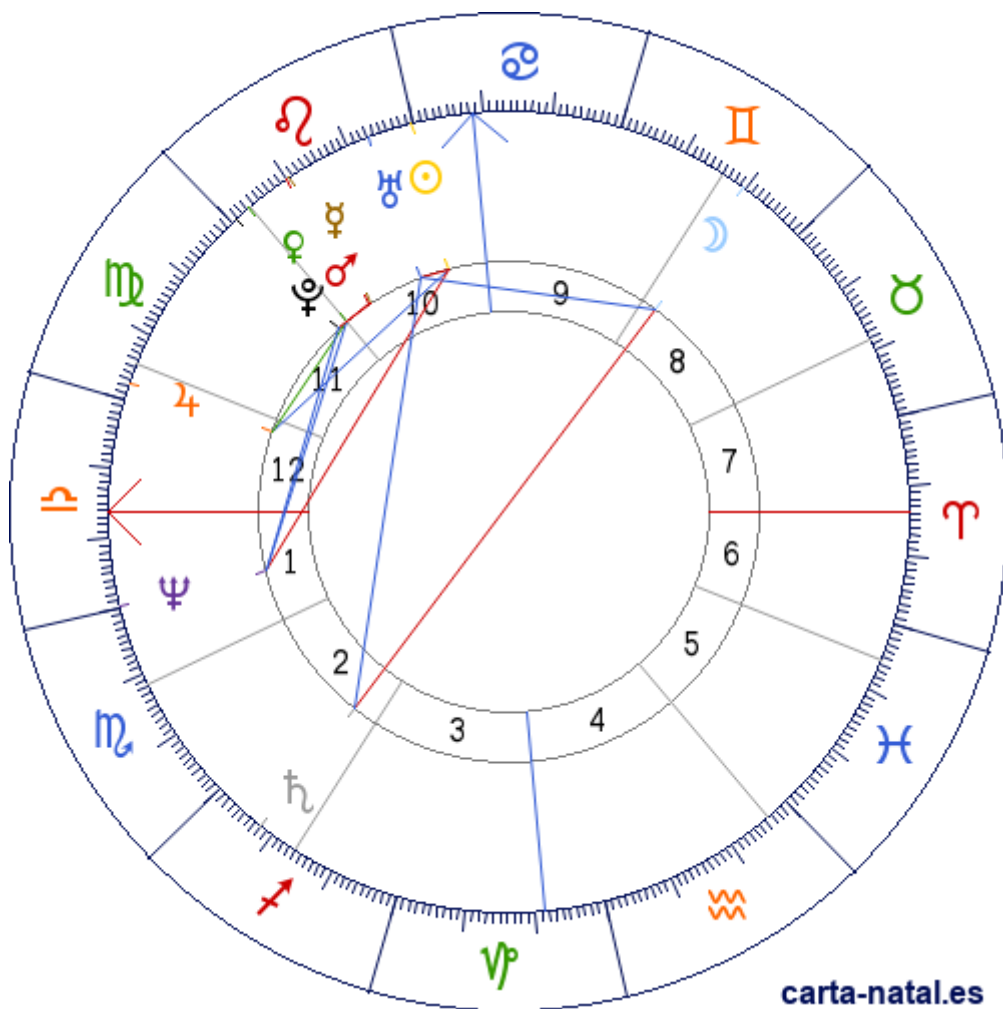

Carta natal

Theo van Gogh

23/07/1957 12:12:00 (CET)

23/07/1957 11:12:00 UT

52:04:36N 04:17:55E

Tropical/geocéntrico

Carta eclíptica

Casas: Placidus

ARMC: 113°13'27.9912"

Generalidades

Fuego 54.55%

Tierra 4.55%

Aire 31.82%

Agua 9.09%

Cardinal 27.27%

Fijo 50%