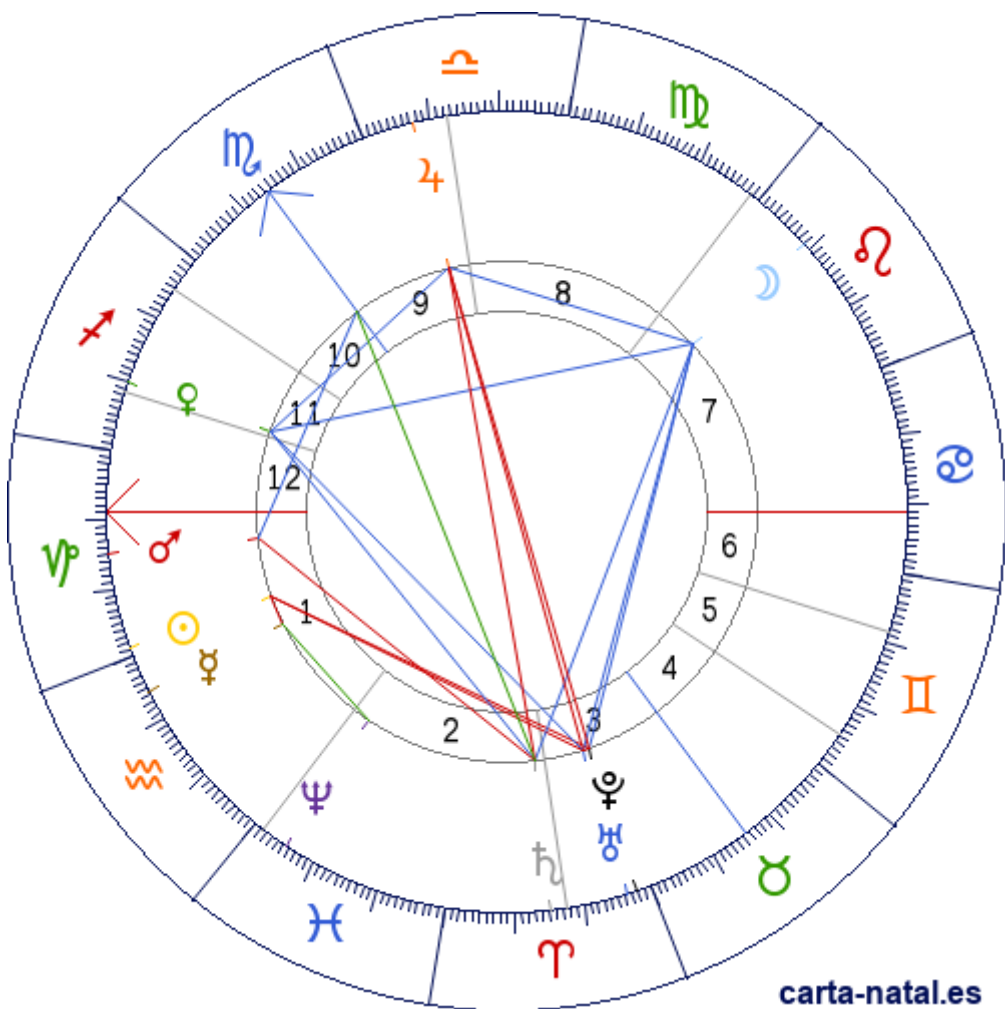

**Carta natal**

**Jacobus Kapteyn**

19/01/1851 07:00:00 (LMT)

19/01/1851 06:37:40 UT

52:08:24N 05:35:05E

Tropical/geocéntrico

Carta eclíptica

Casas: Placidus

ARMC: 223°03'55.62324"

carta-natal.es

Generalidades

Fuego 36.36%

Tierra 36.36%

Aire 13.64%

Agua 13.64%

Cardinal 54.55%

Fijo 31.82%

Mutable 13.64%

**Casas (Placidus)**

C 1 (AC) ♍ 08°53'40"

C 2 ♋ 01°23'49"

C 3 ♌ 17°22'43"

C 4 ♍ 15°32'06"

C 5 ♌ 05°03'17"

♃ ♋ 05°21'59" 2

♀ ♌ 27°52'51"E 3

**Aspectos**

☉ 0° ♎ 6.88° (A)

☉ 90° ♁ 2.21° (S)

☉ 90° ♀ 0.78° (S)

☽ 120° ♎ 0.88° (S)

☽ 60° ♃ 1.53° (A)