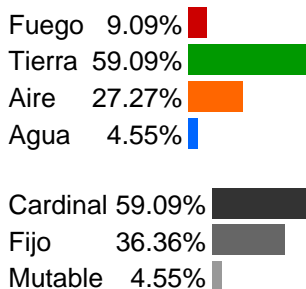

Carta natal

Robert Anton Wilson

18/01/1932 06:00:00 (EST)

18/01/1932 11:00:00 UT

40:39:00N 73:56:58W

Tropical/geocéntrico

Carta eclíptica

Casas: Placidus

ARMC: 207°42'10.21104"

carta-natal.es

Generalidades

Casas (Placidus)

C 1 (AC)	♍	05°28'14"
C 2	♎	15°38'15"
C 3	♏	27°08'30"
C 4	♐	29°47'05"
C 5	♑	24°22'52"
C 6	♒	15°1'0"
C 7	♓	05°28'14"
C 8	♈	15°38'15"
C 9	♉	27°08'30"
C 10 (MC)	♊	29°47'05"
C 11	♋	24°22'52"
C 12	♌	15°1'0"