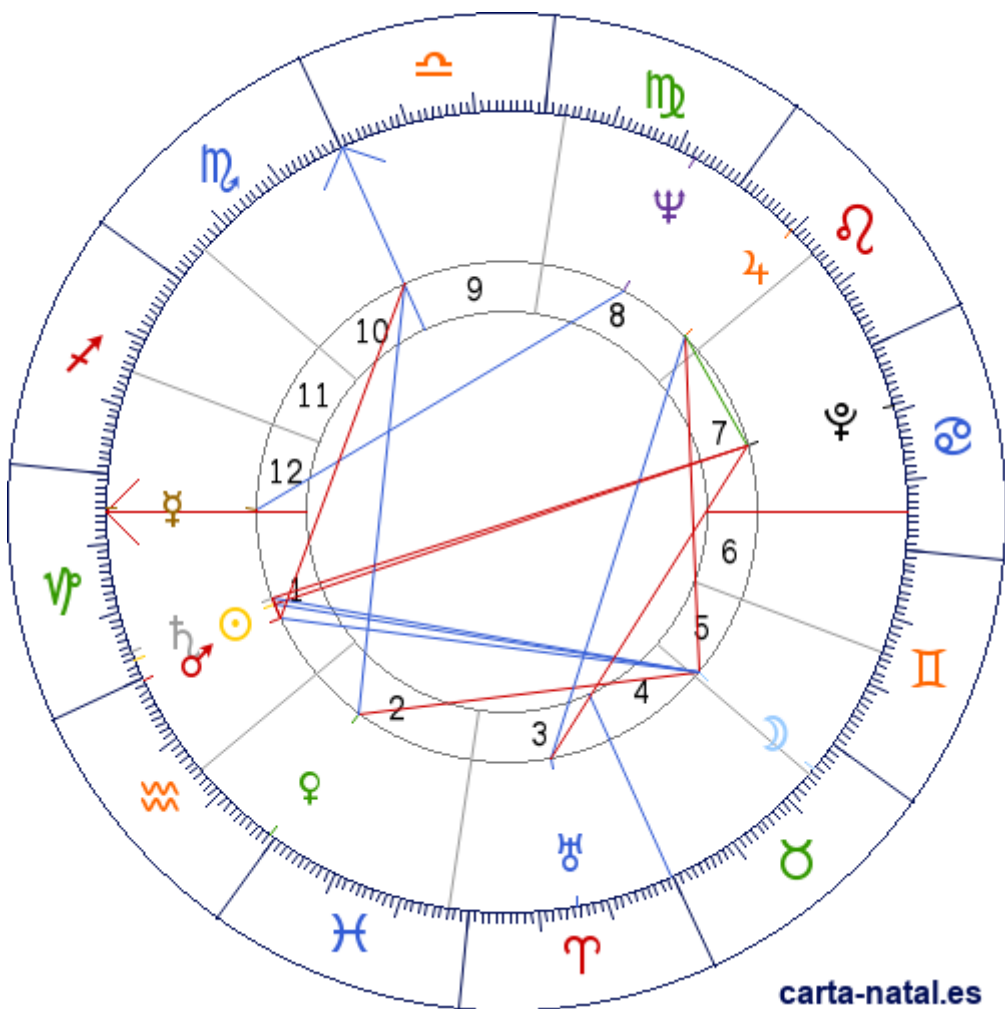

Carta natal

Robert Anton Wilson

18/01/1932 06:00:00 (EST)

18/01/1932 11:00:00 UT

40:39:00N 73:56:58W

Tropical/geocéntrico

Carta eclíptica

Casas: Placidus

ARMC: 207°42'10.21104"

carta-natal.es

Generalidades

Casas (Placidus)

C 1 (AC)	♍	05°28'14"
C 2	♎	15°38'15"
C 3	♏	27°08'30"
C 4	♐	29°47'05"
C 5	♑	24°22'52"
C 6	♒	15°1'0"
C 7	♓	05°28'14"
C 8	♈	15°38'15"
C 9	♉	27°08'30"
C 10 (MC)	♊	29°47'05"
C 11	♋	24°22'52"
C 12	♌	15°1'0"

Planetas

☉	♋	27°09'15"	1
☾	♌	25°30'01"	5
☿	♋	04°47'05"	12 » 1
♀	♎	29°14'19"	2
♂	♎	00°20'24"	1
♃	♋	20°11'45" <u>R</u>	8
♄	♋	25°49'03"	1
♅	♋	15°40'57"	3
♆	♋	07°35'30" <u>R</u>	8
♇	♋	20°56'30" <u>R</u>	7

Aspectos

♃	180°	♍	4.88° (S)
♅	90°	♍	5.26° (A)