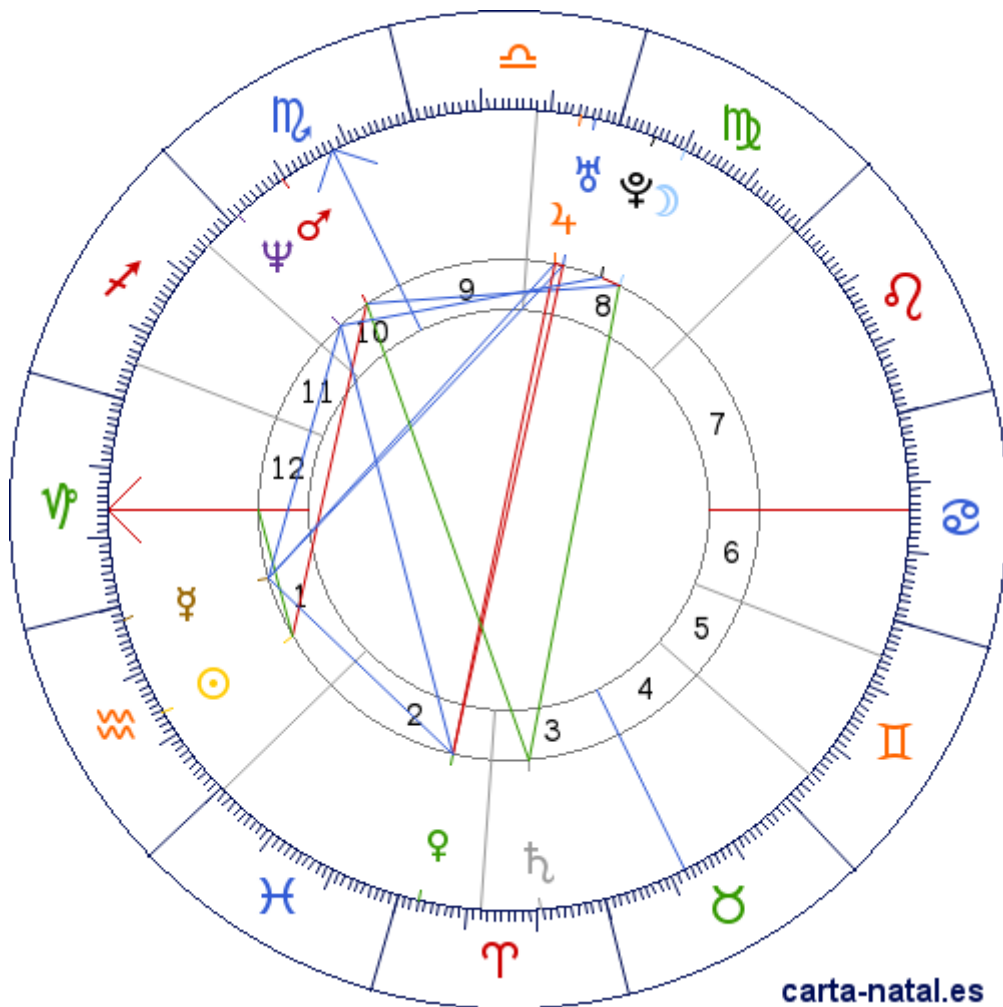

Carta natal

Bobby Brown

05/02/1969 05:21:00 (EST)

05/02/1969 10:21:00 UT

42:21:30N 71:03:35W

Tropical/geocéntrico

Carta eclíptica

Casas: Placidus

ARMC: 219°34'53.35824"

Generalidades

Fuego 13.64%

Tierra 31.82%

Aire 31.82%

Agua 22.73%

Cardinal 36.36%

Fijo 45.45%

♇ ♎ 24°41'46"R 8

Aspectos

☉ 90° ♂ 3.95° (A)

☉ 30° AC 0.4° (A)

☾ 60° ♂ 0.45° (A)

☾ 150° ♄ 0.61° (A)

☾ 0° ♀ 4.74° (A)

♀ 60° ♀ 1.21° (S)