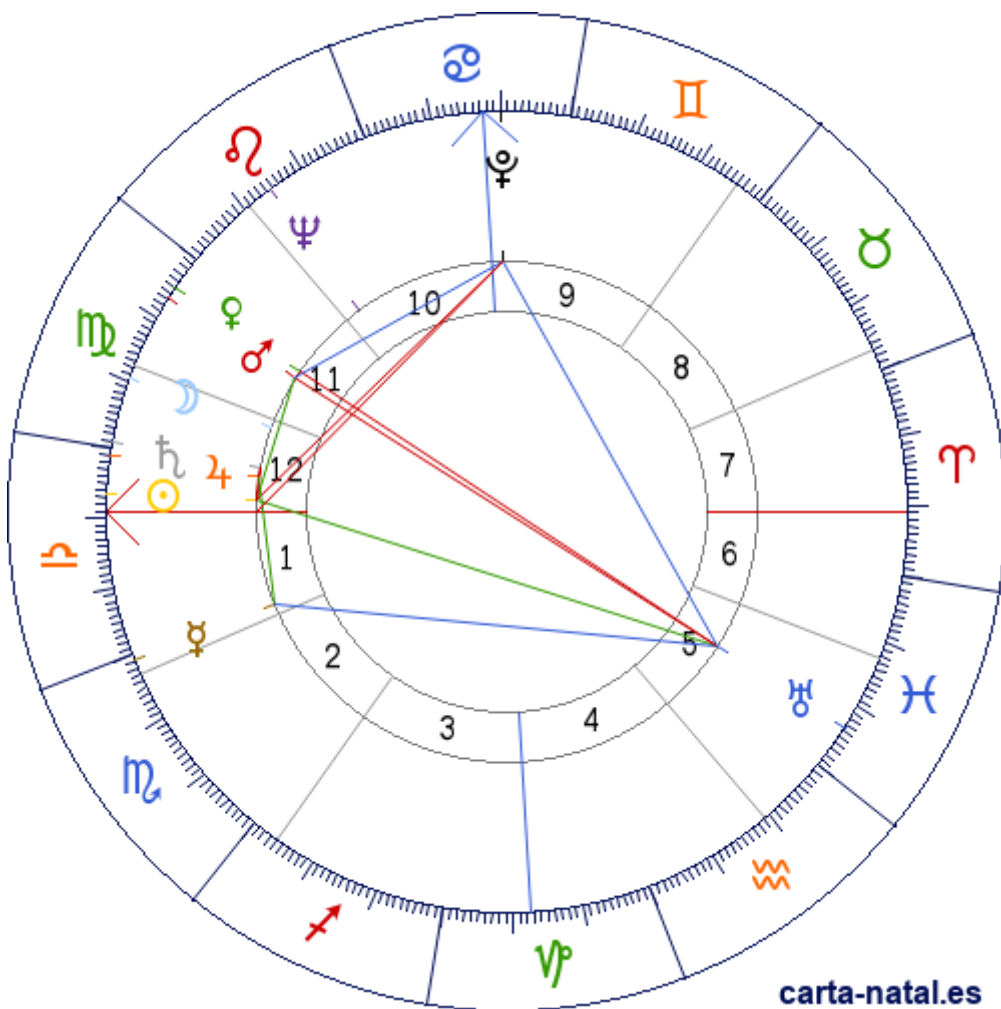

Carta natal

Deborah Kerr

30/09/1921 07:40:00 (BST)

30/09/1921 06:40:00 UT

56:00:22N 04:43:35W

Tropical/geocéntrico

Carta eclíptica

Casas: Placidus

ARMC: 103°44'37.37508"

carta-natal.es

Generalidades

Casas (Placidus)

C 1 (AC)	♈	09°06'44"
C 2	♉	03°06'30"
C 3	♊	04°10'27"
C 4	♋	12°38'49"
C 5	♌	19°10'09"
C 6	♍	17°36'51"
C 7	♎	09°06'44"
C 8	♏	03°06'30"
C 9	♐	04°10'27"
C 10 (MC)	♑	12°38'49"
C 11	♒	19°10'09"
C 12	♓	17°36'51"

Planetas

☉	♈	06°33'27"	12 » 1
☾	♉	19°32'44"	12
☿	♊	00°45'36"	1 » 2
♀	♋	04°58'07"	11
♂	♌	06°46'56"	11
♃	♈	00°55'57"	12
♄	♉	29°05'05"	12
♅	♊	06°32'35"R	5
♆	♋	15°18'19"	10 » 11
♇	♌	10°02'30"	9 » 10

Aspectos

☉	30°	♂	0.22° (A)
☉	0°	♃	5.63° (S)
☉	0°	♄	7.47° (S)
☉	150°	♅	0.01° (S)
☉	90°	♆	3.48° (A)
♀	30°	♃	0.17° (A)
♀	120°	♅	5.78° (A)
♀	0°	♂	1.81° (A)
♀	180°	♅	1.57° (A)
♂	180°	♅	0.24° (S)
♂	60°	♆	3.26° (A)
♃	0°	♄	1.85° (S)
♅	120°	♆	3.5° (S)
♆	90°	AC	0.93° (A)