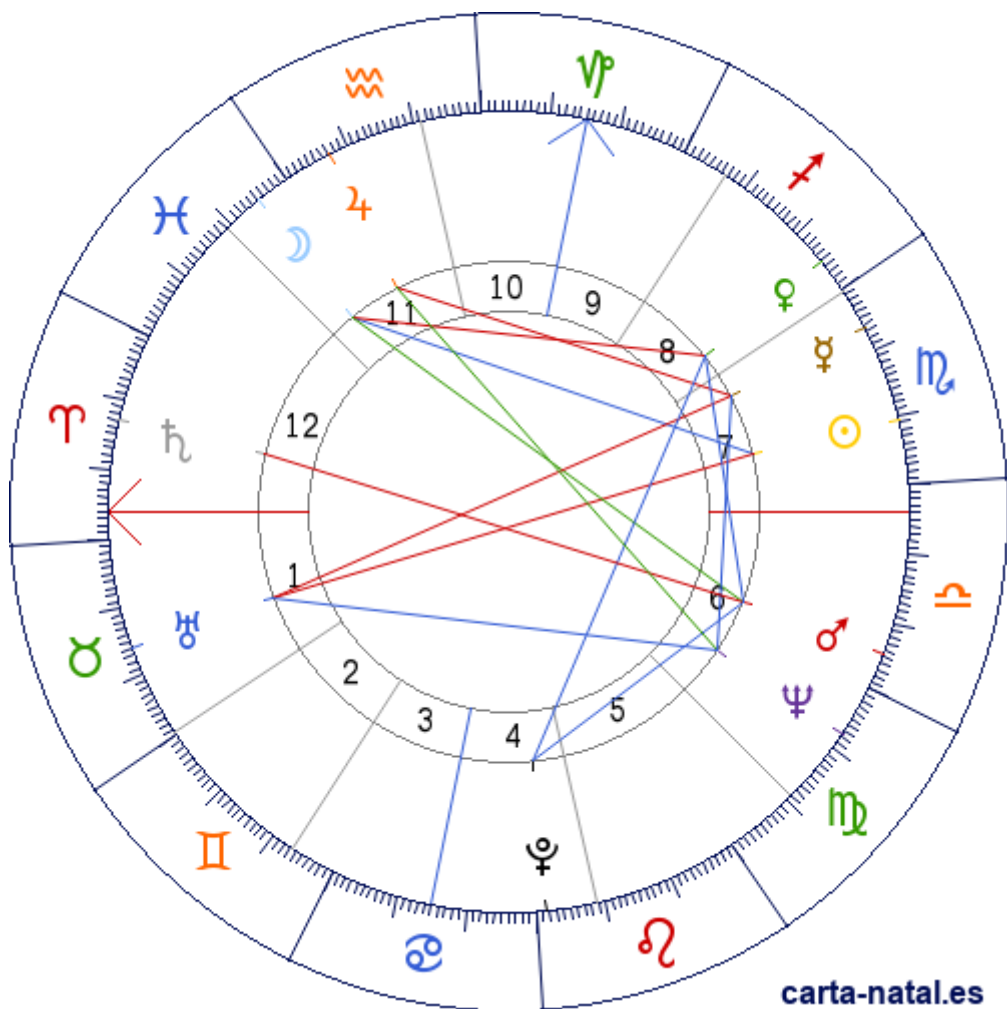

Carta natal

Sofía de Grecia

02/11/1938 16:45:00 (EET)

02/11/1938 14:45:00 UT

38:01:00N 23:46:00E

Tropical/geocéntrico

Carta eclíptica

Casas: Placidus

ARMC: 286°13'52.3974"

carta-natal.es

Generalidades

Fuego 31.82%

Tierra 18.18%

Aire 13.64%

Agua 36.36%

Cardinal 36.36%

♆ ♍ 22°33'14" 6

♇ ♌ 01°30'41"E 4

Aspectos

☉ 120° ☾ 4.62° (A)

☉ 180° ♄ 6.54° (A)

☾ 90° ♀ 0.14° (S)

☾ 150° ♂ 0.36° (A)

♀ 90° ♃ 0.8° (S)