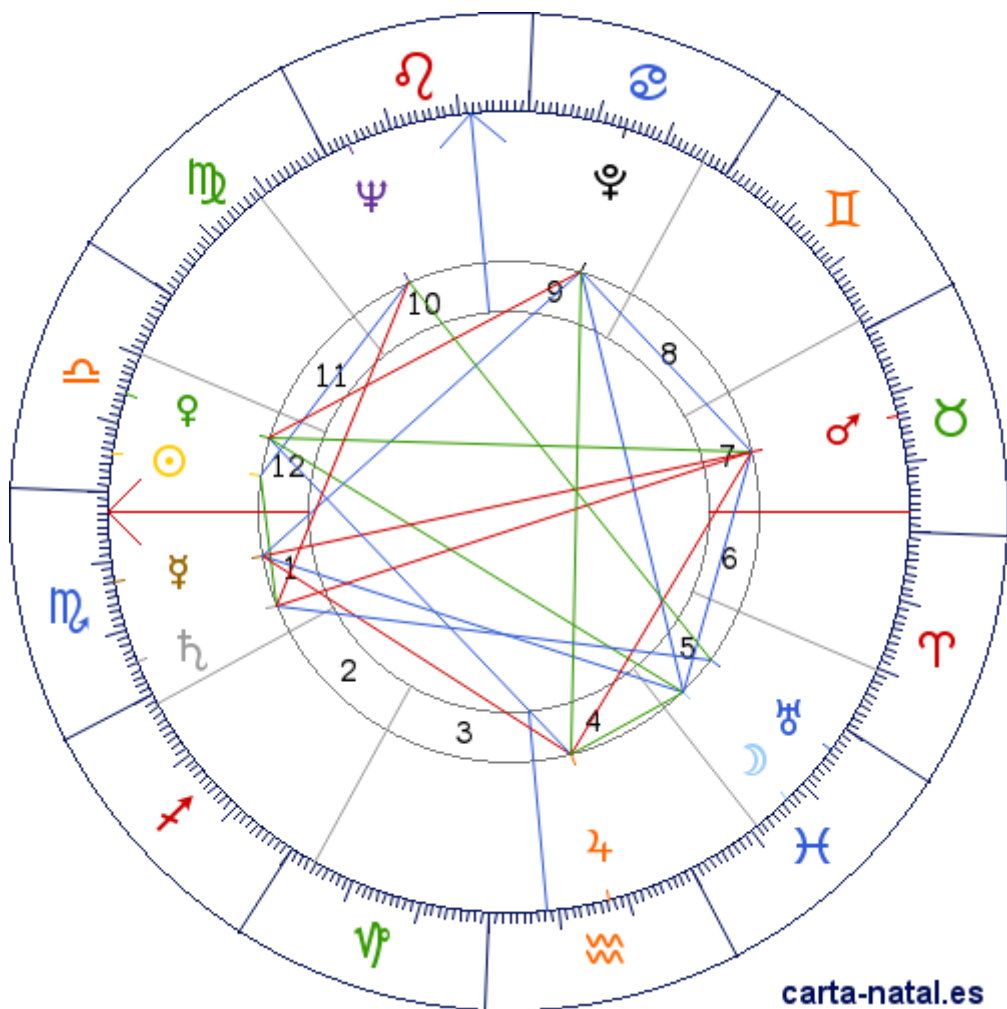

Carta natal

Chuck Berry

18/10/1926 06:59:00 (CST)

18/10/1926 12:59:00 UT

38:37:38N 90:11:52W

Tropical/geocéntrico

Carta eclíptica

Casas: Placidus

ARMC: 130°48'34.254"

carta-natal.es

Generalidades

Casas (Placidus)

C 1 (AC)	♈	02°50'43"
C 2	♉	01°22'47"
C 3	♊	03°43'58"
C 4	♋	08°23'06"
C 5	♌	11°19'34"
C 6	♍	09°33'48"
C 7	♎	02°50'43"
C 8	♏	01°22'47"
C 9	♐	03°43'58"
C 10 (MC)	♑	08°23'06"
C 11	♒	11°19'34"
C 12	♓	09°33'48"

Planetas

☉	♏	24°23'35"	12
☽	♑	16°55'50"	5
♀	♎	12°49'37"	1
♀	♏	15°48'46"	12
♁	♎	16°44'05" <u>R</u>	7
♄	♋	17°20'42" <u>E</u>	4
♃	♎	24°43'17"	1
♁	♏	26°25'01" <u>R</u>	5
♁	♑	26°29'30"	10
♀	♐	15°56'37" <u>E</u>	9

Aspectos

☉	30°	♃	0.33° (A)
☉	60°	♁	2.1° (A)
☽	120°	♀	4.1° (S)
☽	150°	♀	1.12° (S)
☽	60°	♁	0.2° (S)
☽	30°	♄	0.41° (A)
☽	120°	♀	0.99° (S)
♀	180°	♁	3.91° (A)
♀	90°	♄	4.52° (A)
♀	120°	♀	3.12° (A)
♀	150°	♁	0.92° (A)
♀	120°	♄	1.53° (A)
♀	90°	♀	0.13° (A)
♁	90°	♄	0.61° (S)
♁	180°	♃	7.99° (S)