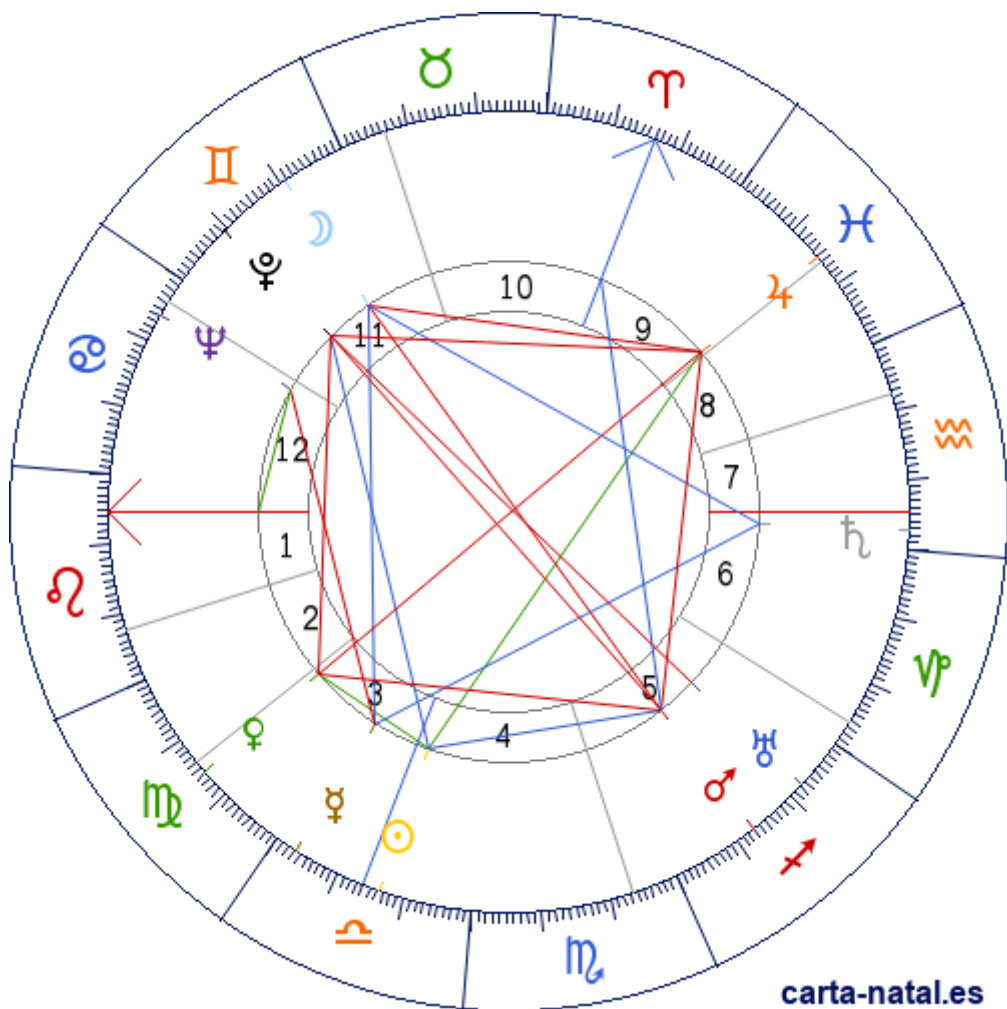

Carta natal

Carlos de Bélgica

10/10/1903 23:20:00 (WET)
10/10/1903 23:20:00 UT

50:51:02N 04:20:56E

Tropical/geocéntrico
Carta eclíptica
Casas: Placidus

ARMC: 12°43'39.05004"

carta-natal.es

Generalidades

Casas (Placidus)

C 1 (AC)	♌	05°18'39"
C 2	♌	22°19'32"
C 3	♍	14°03'28"
C 4	♍	13°49'52"
C 5	♎	23°15'30"
C 6	♎	03°47'19"
C 7	♏	05°18'39"
C 8	♏	22°19'32"
C 9	♐	14°03'28"
C 10 (MC)	♐	13°49'52"
C 11	♑	23°15'30"
C 12	♑	03°47'19"

Planetas

☉	♌	16°28'03"	4
☾	♌	09°27'06"	11
☿	♌	03°08'33" <u>R</u>	3
♀	♌	15°43'15"	3
♂	♌	12°56'21"	5
♃	♌	14°52'36" <u>R</u>	9
♄	♌	02°41'38" <u>E</u>	6 » 7
♅	♌	22°17'43"	5
♆	♌	05°57'11" <u>E</u>	12
♇	♌	20°38'14" <u>R</u>	11

Aspectos

☉	30°	♀	0.75° (S)
☉	60°	♂	3.53° (S)
☉	150°	♃	1.59° (S)
☉	120°	♅	4.17° (A)
☾	120°	♀	6.31° (S)
☾	180°	♂	3.49° (A)
☾	90°	♃	5.42° (A)
☾	120°	♄	6.76° (S)
♀	120°	♄	0.45° (A)
♀	90°	♅	2.81° (S)
♀	90°	♂	2.78° (A)
♀	180°	♃	0.84° (S)
♀	90°	♅	4.92° (A)
♂	90°	♃	1.94° (A)
♂	180°	♅	7.7° (A)