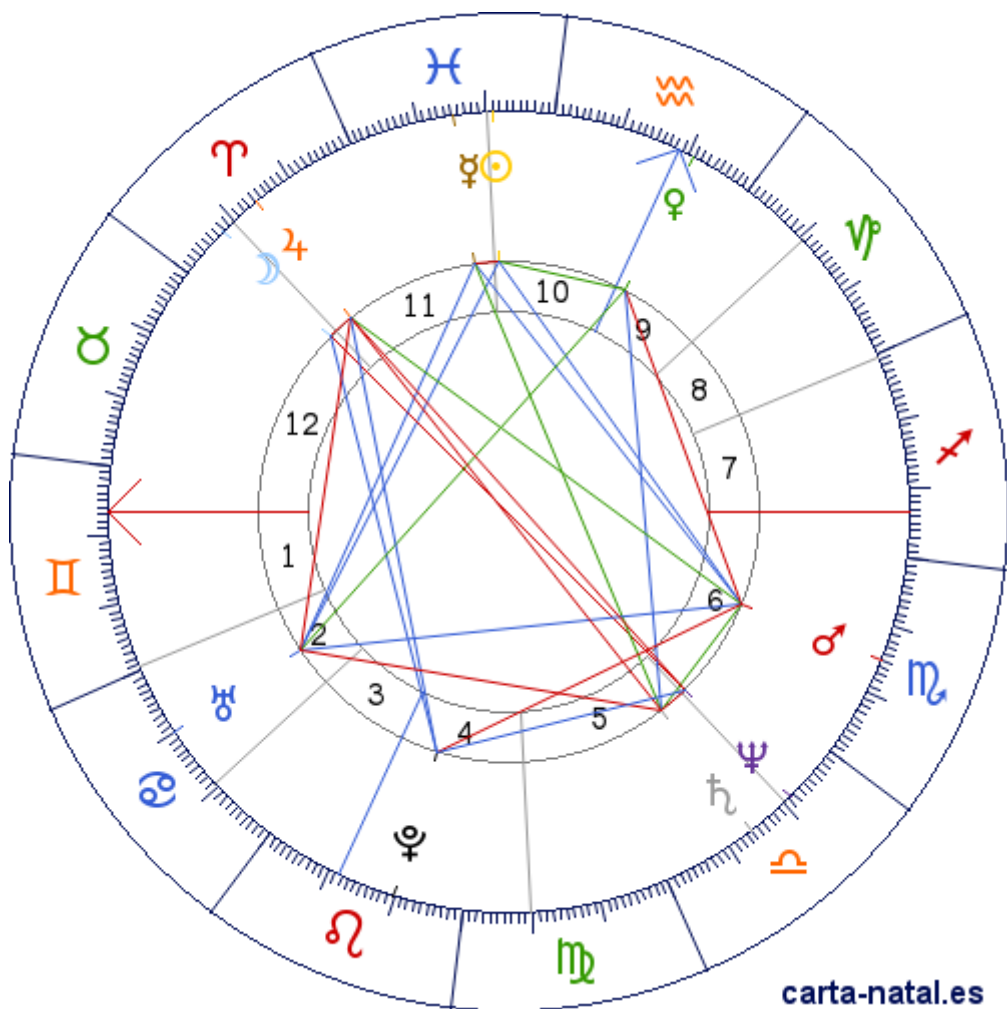

Carta natal

William Finn

28/02/1952 10:10:00 (EST)
28/02/1952 15:10:00 UT

42:21:30N 71:03:35W

Tropical/geocéntrico
Carta eclíptica
Casas: Placidus

ARMC: 313°49'52.70448"

carta-natal.es

Generalidades

Casas (Placidus)

C 1 (AC)	♊	06°38'54"
C 2	♊	29°24'48"
C 3	♌	19°26'54"
C 4	♍	11°22'18"
C 5	♎	09°52'29"
C 6	♏	20°14'01"
C 7	♐	06°38'54"
C 8	♐	29°24'48"
C 9	♑	19°26'54"
C 10 (MC)	♒	11°22'18"
C 11	♓	09°52'29"
C 12	♈	20°14'01"

Planetas

☉	♈	08°59'06"	10 » 11
☾	♉	22°10'22"	12
♀	♈	14°40'20"	11
♀	♒	09°08'07"	9 » 10
♂	♎	14°51'51"	6
♃	♈	15°51'53"	11
♄	♏	13°56'33" <u>R</u>	5
♅	♌	10°03'13" <u>R</u>	2
♆	♏	21°21'44" <u>R</u>	6
♁	♍	19°54'02" <u>R</u>	4

Aspectos

☉	0°	♀	5.69° (S)
☉	30°	♀	0.15° (S)
☉	120°	♂	5.88° (A)
☉	120°	♄	1.07° (A)
☾	0°	♃	6.31° (S)
☾	180°	♆	0.81° (S)
☾	120°	♁	2.27° (S)
♀	120°	♂	0.19° (A)
♀	150°	♄	0.73° (S)
♀	120°	♄	4.62° (S)
♀	90°	♂	5.73° (A)
♀	120°	♄	4.81° (A)
♀	150°	♄	0.92° (A)
♂	150°	♃	1° (A)
♂	30°	♄	0.92° (S)