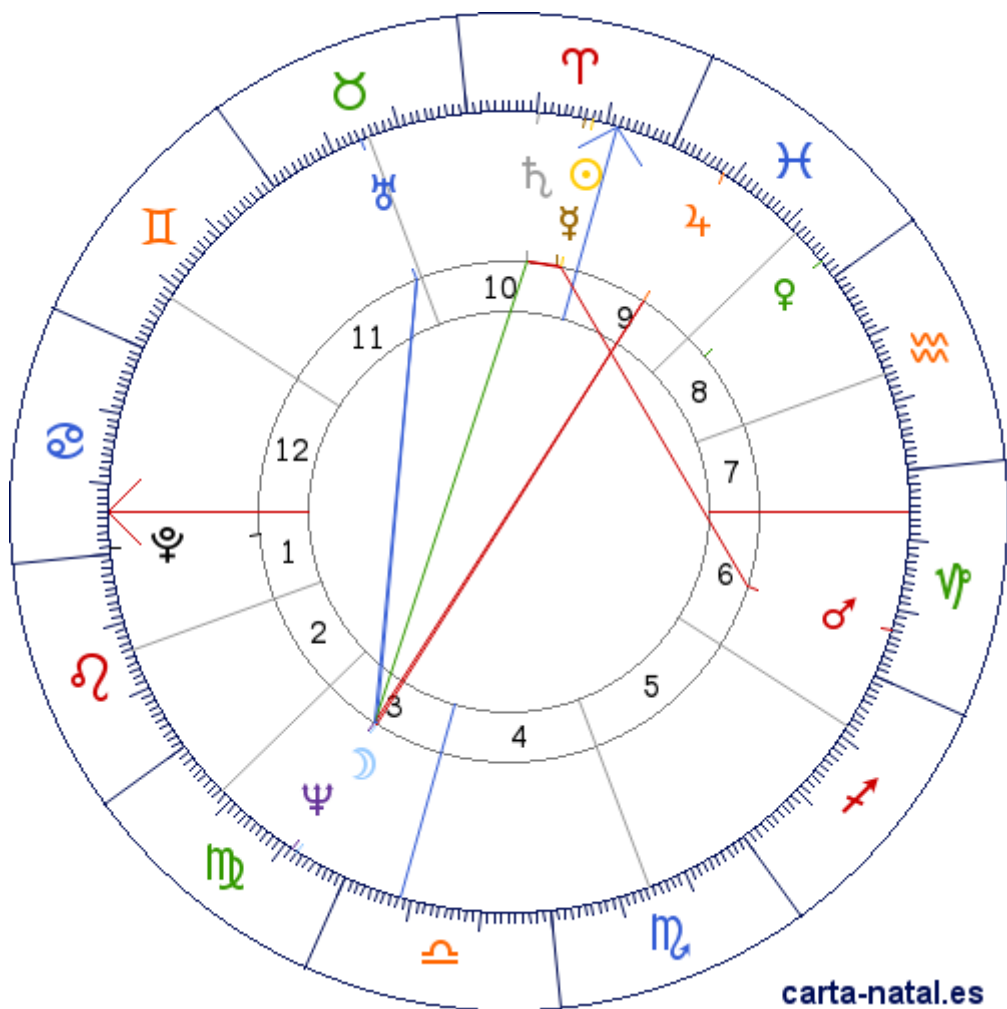

Carta natal

Marvin Gaye

02/04/1939 11:58:00 (EST)

02/04/1939 16:58:00 UT

38:53:42N 77:02:11W

Tropical/geocéntrico

Carta eclíptica

Casas: Placidus

ARMC: 07°36'6.4656"

carta-natal.es

Generalidades

Fuego 36.36%

Tierra 31.82%

Aire 0%

Agua 31.82%

Cardinal 63.64%

♆ ♌ 21°24'59"R 3

♇ ♉ 29°14'32"R 1

Aspectos

☉ 0° ♀ 1.13° (A)

☉ 90° ♂ 5.27° (S)

☉ 0° ♃ 7.8° (A)

☾ 180° ♃ 0.66° (S)

☾ 120° ♃ 6.4° (S)