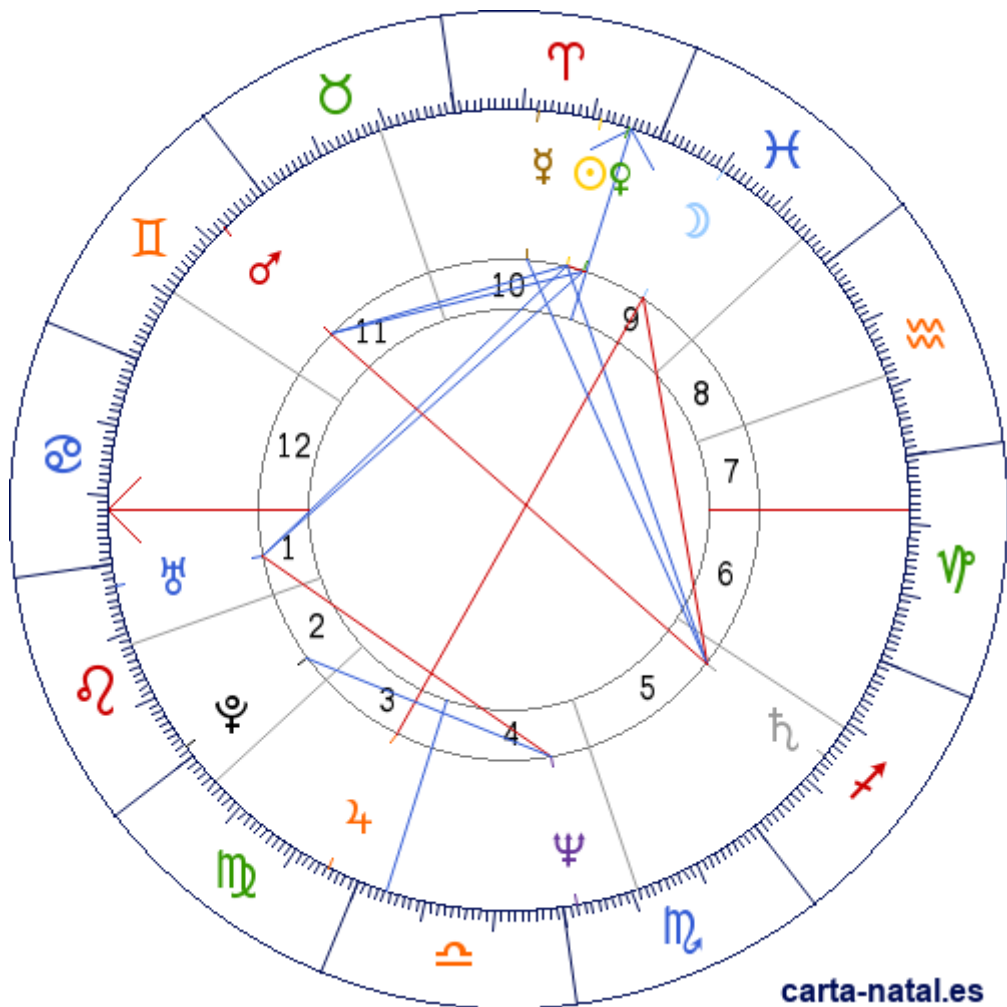

Carta natal

Christopher Lambert

29/03/1957 11:43:00 (EST)

29/03/1957 16:43:00 UT

40:47:52N 73:41:58W

Tropical/geocéntrico

Carta eclíptica

Casas: Placidus

ARMC: 03°52'3.91296"

carta-natal.es

Generalidades

Fuego 54.55%

Tierra 4.55%

Aire 9.09%

Agua 31.82%

Cardinal 54.55%

Planetas

☉	♏	08°43'39"	10
☾	♏	19°48'32"	9
☿	♏	17°55'18"	10
♀	♏	04°39'26"	10
♂	♏	07°24'45"	11
♃	♌	25°21'31" <u>R</u>	3
♄	♊	14°16'53" <u>E</u>	5
♅	♏	02°55'28" <u>R</u>	1
♆	♌	01°50'28" <u>R</u>	4
♇	♏	28°18'52" <u>R</u>	2

Aspectos

☉	0°	♀	4.07° (A)
☉	60°	♂	1.32° (S)
☉	120°	♄	5.55° (A)
☉	120°	♁	5.8° (S)
☾	180°	♃	5.55° (A)
☾	90°	♄	5.53° (S)
♀	120°	♄	3.64° (S)
♀	60°	♂	2.76° (A)
♀	120°	♁	1.73° (S)
♀	0°	MC	0.44° (A)
♂	180°	♄	6.87° (A)
♁	90°	♃	1.08° (S)
♃	60°	♀	3.53° (A)