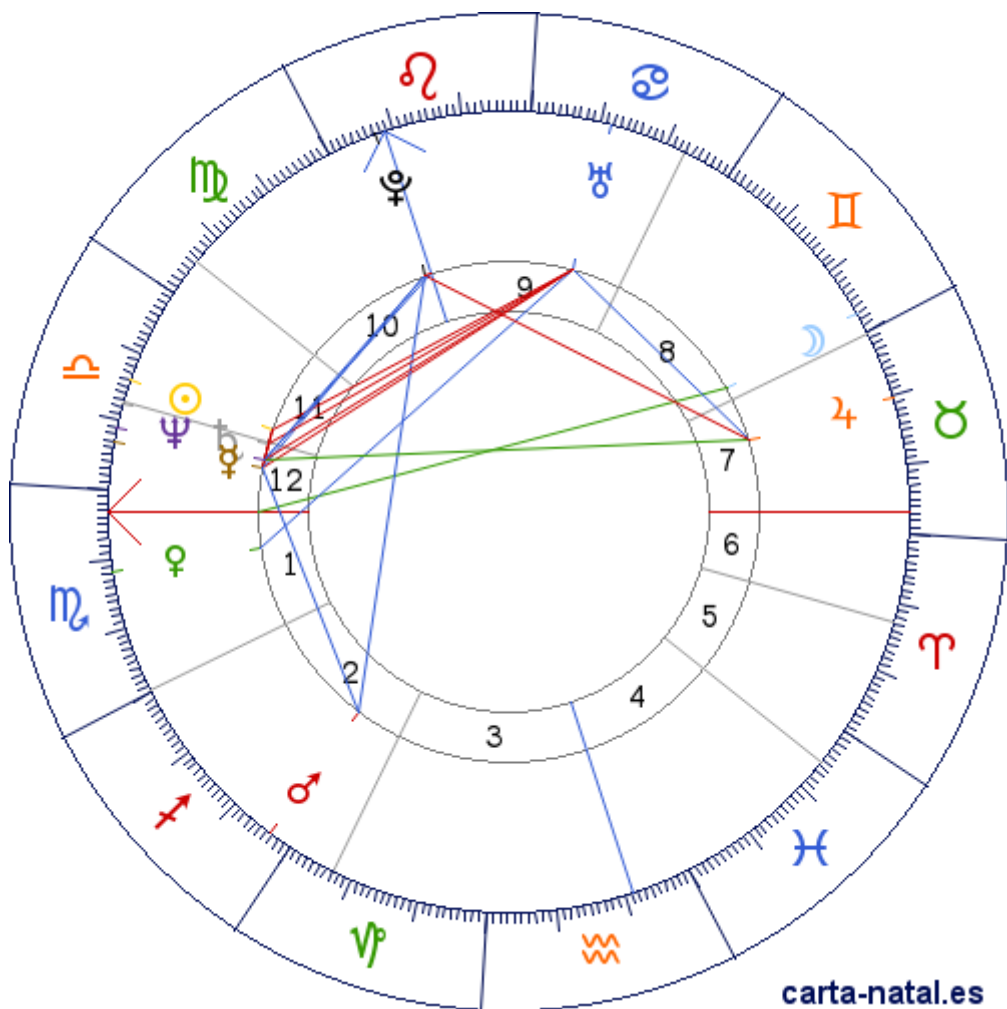

Carta natal

Vladimir Putin

07/10/1952 09:30:00 (MSK)

07/10/1952 06:30:00 UT

59:53:40N 30:15:51E

Tropical/geocéntrico

Carta eclíptica

Casas: Placidus

ARMC: 143°36'47.85804"

carta-natal.es

Generalidades

Casas (Placidus)

C 1 (AC)	♈	03°11'37"
C 2	♈	29°43'15"
C 3	♍	07°02'16"
C 4	♋	21°13'39"
C 5	♊	24°25'48"
C 6	♏	17°07'35"
C 7	♌	03°11'37"
C 8	♌	29°43'15"
C 9	♎	07°02'16"
C 10 (MC)	♏	21°13'39"
C 11	♎	24°25'48"
C 12	♌	17°07'35"

Planetas

☉	♌	13°55'44"	11 » 12
☽	♈	02°54'34"	8
♀	♌	23°10'28"	12
♀	♈	11°42'16"	1
♂	♏	26°31'12"	2
♃	♌	19°44'58"R	7
♄	♌	17°27'24"	12
♅	♎	18°23'50"	9
♆	♌	21°09'49"	12
♁	♏	22°43'04"	10

Aspectos

☉	0°	♄	3.53° (A)
☉	90°	♅	4.47° (A)
☉	0°	♆	7.23° (A)
☽	150°	AC	0.28° (S)
♀	60°	♂	3.35° (A)
♀	0°	♄	5.72° (S)
♀	90°	♅	4.78° (S)
♀	0°	♆	2.01° (S)
♀	60°	♁	0.46° (S)
♀	120°	♅	6.69° (A)
♂	120°	♁	3.8° (S)
♃	60°	♅	1.35° (A)
♃	150°	♆	1.41° (S)
♃	90°	♁	2.97° (S)
♄	90°	♅	0.94° (A)

♁	0°	♄	3.71° (A)
♂	90°	♄	2.77° (S)
♄	60°	♁	1.55° (A)
♄	60°	MC	0.06° (S)
♁	0°	MC	1.49° (A)