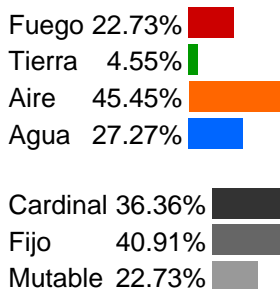

Carta natal

Vladimir Putin

07/10/1952 09:30:00 (MSK)

07/10/1952 06:30:00 UT

59:53:40N 30:15:51E

Tropical/geocéntrico

Carta eclíptica

Casas: Placidus

ARMC: 143°36'47.85804"

carta-natal.es

Generalidades

Casas (Placidus)

C 1 (AC)	♈	03°11'37"
C 2	♈	29°43'15"
C 3	♍	07°02'16"
C 4	♋	21°13'39"
C 5	♊	24°25'48"
C 6	♏	17°07'35"
C 7	♌	03°11'37"
C 8	♌	29°43'15"
C 9	♎	07°02'16"
C 10 (MC)	♏	21°13'39"
C 11	♎	24°25'48"
C 12	♌	17°07'35"