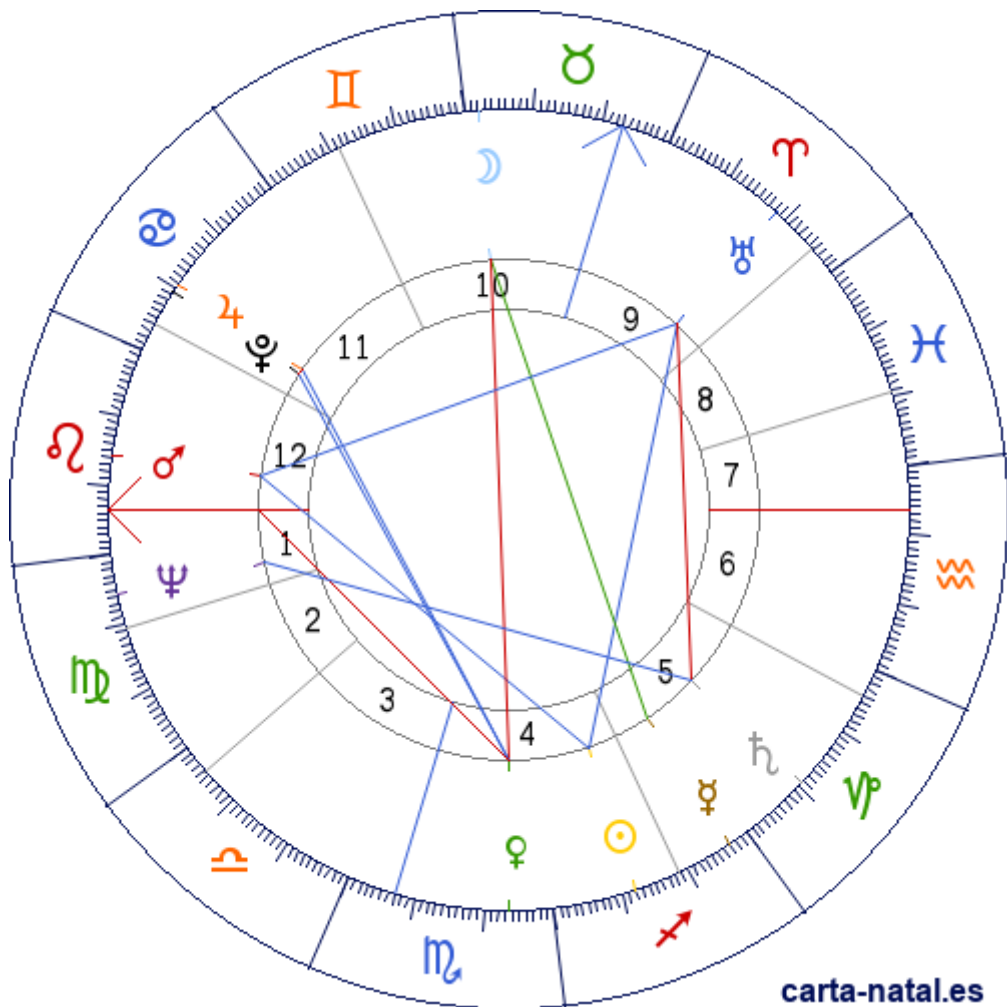

Carta natal

Ronnie Corbett

04/12/1930 21:40:00 (GMT)

04/12/1930 21:40:00 UT

55:57:07N 03:11:47W

Tropical/geocéntrico

Carta eclíptica

Casas: Placidus

ARMC: 34°46'35.37048"

carta-natal.es

Generalidades

Fuego 50%

Tierra 31.82%

Aire 0%

Agua 18.18%

Cardinal 18.18%

♄ ♎ 05°46'56"E 1

♁ ♓ 20°31'28"R 11

Aspectos

☉ 120° ♀ 3.62° (A)

☉ 120° ♁ 0.47° (S)

☾ 150° ♀ 0.76° (S)

☾ 180° ♀ 4.35° (S)

♀ 120° ♃ 4.14° (A)