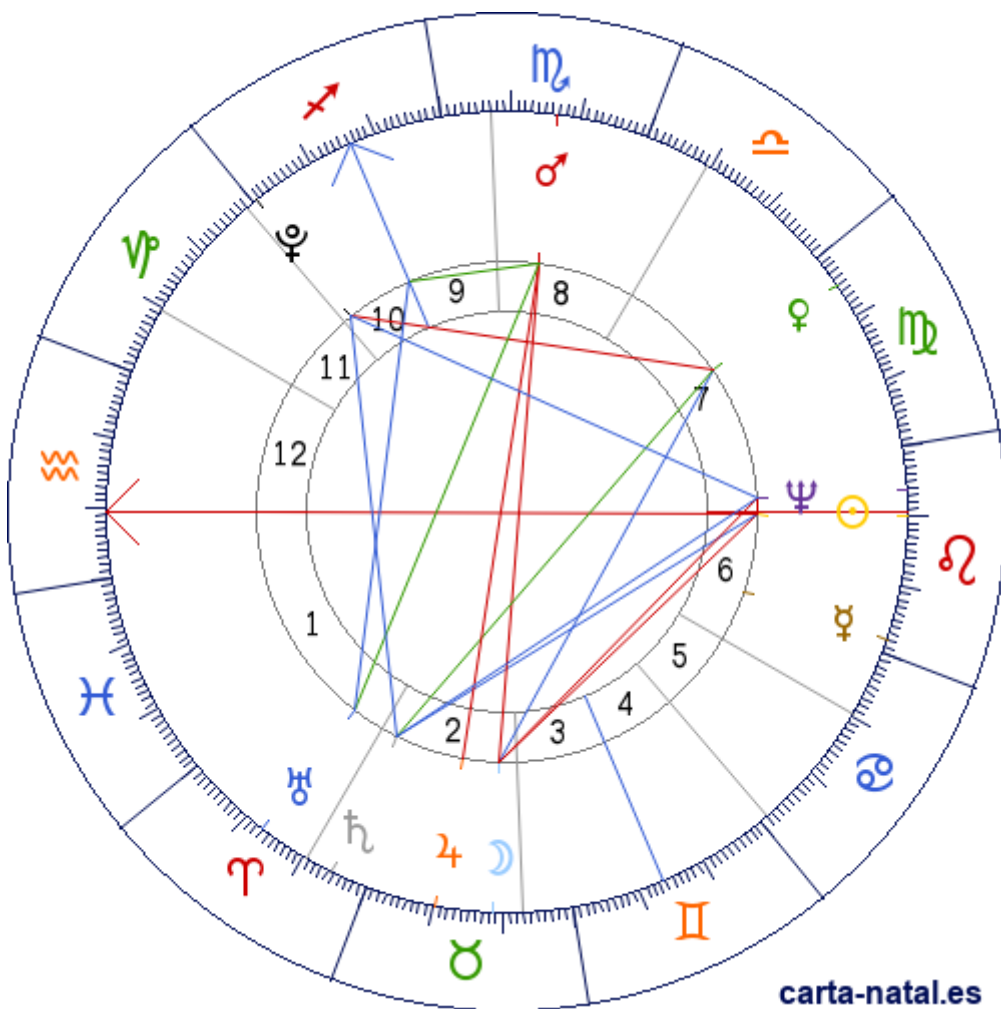

Carta natal

Jorge IV del Reino Unido

12/08/1762 19:24:00 (LMT)

12/08/1762 19:24:30 UT

51:30:31N 00:07:33W

Tropical/geocéntrico

Carta eclíptica

Casas: Placidus

ARMC: 252°10'40.3266"

carta-natal.es

Generalidades

Fuego 50%

Tierra 27.27%

Aire 13.64%

Agua 9.09%

Cardinal 9.09%

♆ ♌ 23°45'29" 7

♇ ♌ 29°17'27" R 10 » 11

Aspectos

☉ 90° ☽ 1.29° (A)

☉ 120° ♃ 4.68° (A)

☉ 0° ♀ 3.85° (A)

☉ 180° AC 0.67° (S)

☽ 120° ♀ 6.49° (A)

♃ 120° ♁ 4.7° (A)

♅ 120° MC 0.69° (S)

120°

5.53° (A)
