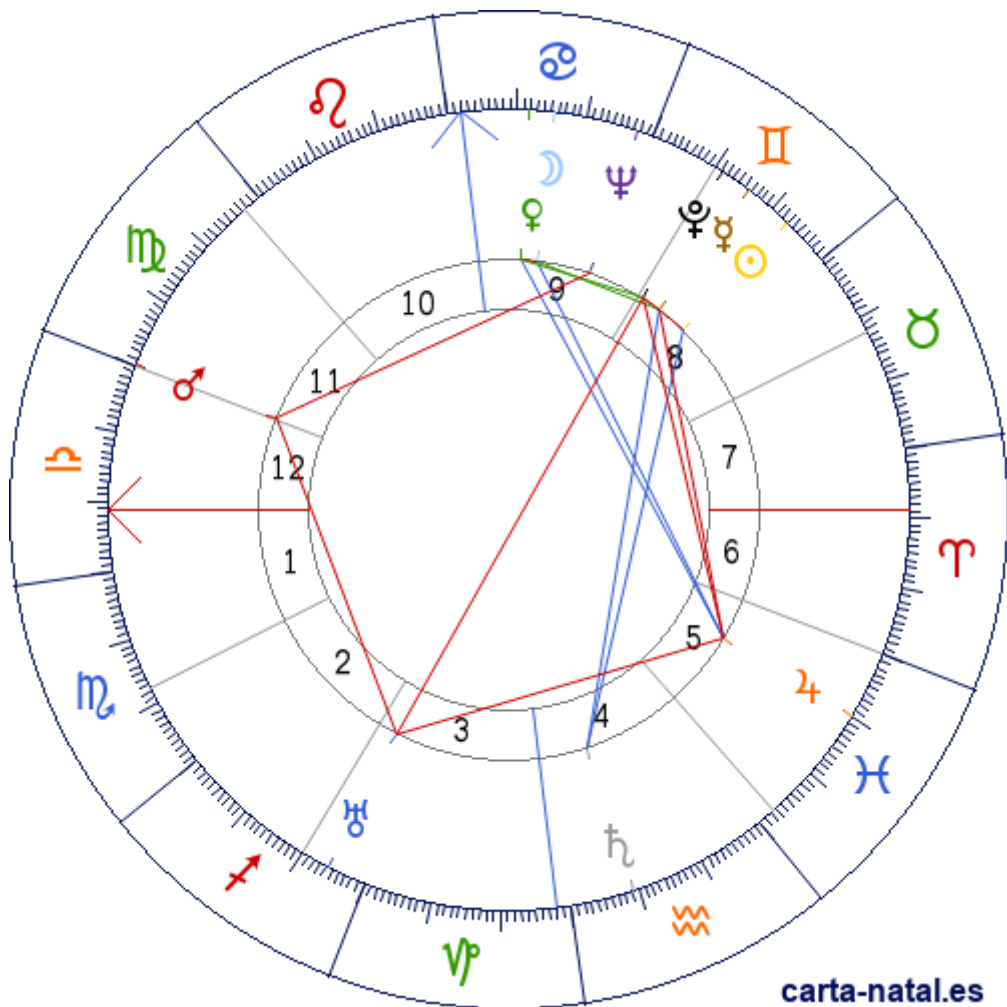

Carta natal

Bob Hope

29/05/1903 15:36:00 (GMT)
29/05/1903 15:36:00 UT

51:27:02N 00:03:08E

Tropical/geocéntrico
Carta eclíptica
Casas: Placidus

ARMC: 120°02'14.15148"

carta-natal.es

Generalidades

Casas (Placidus)

C 1 (AC)	♈	21°09'15"
C 2	♉	17°25'25"
C 3	♊	20°07'44"
C 4	♌	27°56'40"
C 5	♍	02°34'44"
C 6	♎	00°01'47"
C 7	♏	21°09'15"
C 8	♐	17°25'25"
C 9	♑	20°07'44"
C 10 (MC)	♒	27°56'40"
C 11	♓	02°34'44"
C 12	♈	00°01'47"

Planetas

☉	♊	07°04'40"	8
☾	♋	14°32'46"	9
♀	♊	14°27'27" <u>R</u>	8
♀	♋	18°18'17"	9
♂	♉	29°45'26"	11 » 12
♃	♍	20°08'53"	5
♄	♌	09°15'18" <u>E</u>	4
♅	♊	24°20'21" <u>R</u>	3
♆	♋	02°25'05"	9
♁	♊	18°52'46"	8 » 9

Aspectos

☉	0°	♀	7.38° (A)
☉	120°	♄	2.18° (A)
☾	30°	♀	0.09° (S)
☾	0°	♀	3.76° (A)
☾	120°	♃	5.6° (A)
♀	90°	♃	5.69° (S)
♀	120°	♄	5.2° (A)
♀	0°	♁	4.42° (S)
♀	120°	♃	1.84° (A)
♀	30°	♁	0.57° (A)
♂	90°	♅	5.42° (S)
♂	90°	♆	2.66° (A)
♃	90°	♅	4.19° (A)
♃	90°	♁	1.27° (S)
♅	180°	♁	5.46° (A)