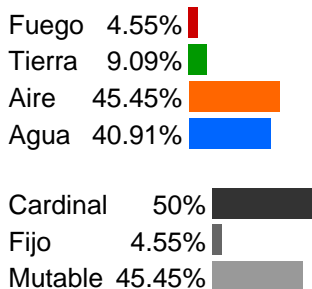

Carta natal

Bob Hope

29/05/1903 15:36:00 (GMT)
29/05/1903 15:36:00 UT

51:27:02N 00:03:08E

Tropical/geocéntrico
Carta eclíptica
Casas: Placidus

ARMC: 120°02'14.15148"

carta-natal.es

Generalidades

Casas (Placidus)

C 1 (AC)	♈	21°09'15"
C 2	♉	17°25'25"
C 3	♊	20°07'44"
C 4	♌	27°56'40"
C 5	♍	02°34'44"
C 6	♎	00°01'47"
C 7	♏	21°09'15"
C 8	♐	17°25'25"
C 9	♑	20°07'44"
C 10 (MC)	♒	27°56'40"
C 11	♓	02°34'44"
C 12	♈	00°01'47"