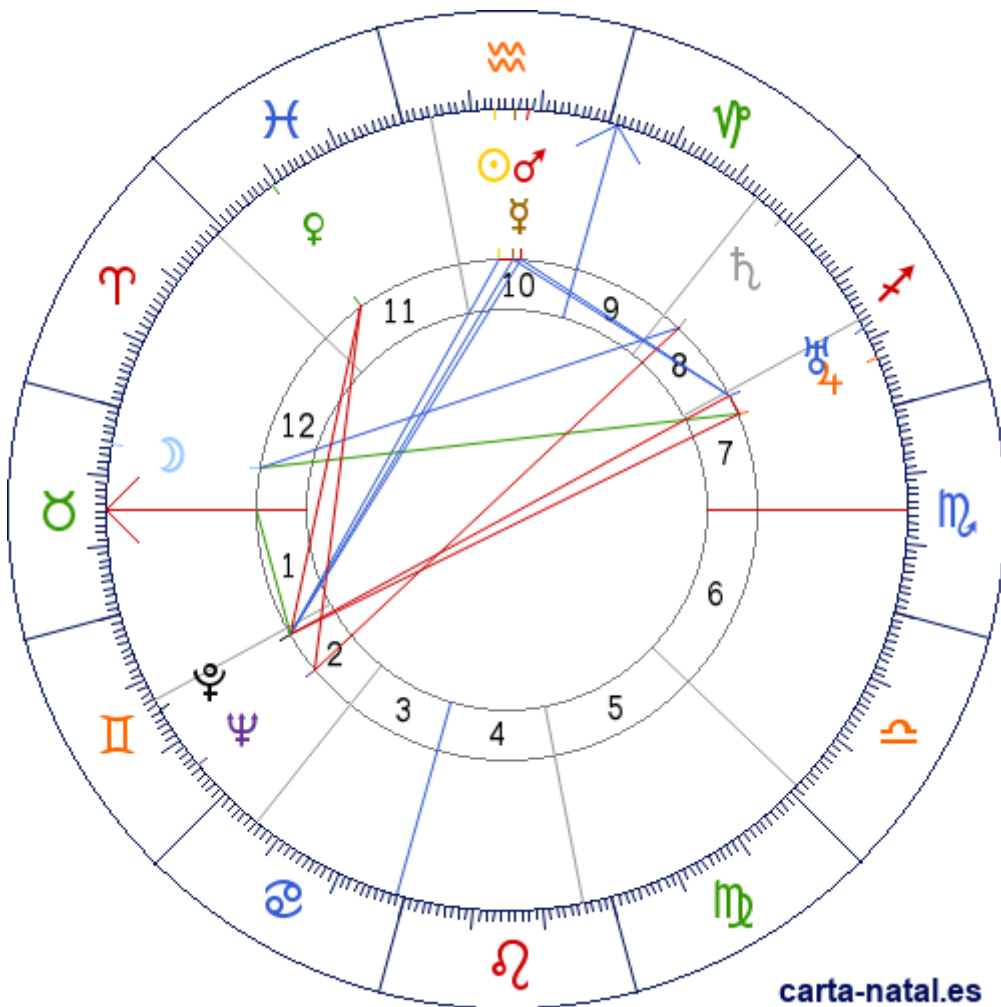

Carta natal

Adlai Stevenson

05/02/1900 11:55:00 (PDT)
05/02/1900 18:55:00 UT

34:03:08N 118:14:37W

Tropical/geocéntrico
Carta eclíptica
Casas: Placidus

ARMC: 300°58'9.6042"

carta-natal.es

Generalidades

Casas (Placidus)

C 1 (AC)	♈	14°49'47"
C 2	♌	13°09'58"
C 3	♍	06°04'17"
C 4	♎	28°50'07"
C 5	♏	25°43'43"
C 6	♐	01°18'48"
C 7	♑	14°49'47"
C 8	♒	13°09'58"
C 9	♓	06°04'17"
C 10 (MC)	♓	28°50'07"
C 11	♈	25°43'43"
C 12	♉	01°18'48"

Planetas

☉	♈	16°33'54"	10
☾	♊	05°19'16"	12
♀	♈	13°32'30"	10
♀	♈	20°31'09"	11
♂	♈	11°45'56"	10
♃	♈	07°12'09"	7
♅	♓	01°33'45"	8
♁	♈	11°46'49"	7 » 8
♃	♌	24°25'37"R	2
♁	♌	14°46'57"R	2

Aspectos

☉	0°	♀	3.02° (A)
☉	0°	♂	4.8° (S)
☉	120°	♀	1.78° (S)
☾	150°	♃	1.88° (A)
☾	120°	♅	3.76° (S)
♀	0°	♂	1.78° (S)
♀	60°	♁	1.76° (S)
♀	120°	♁	1.24° (A)
♀	90°	♃	3.91° (A)
♀	90°	♁	5.74° (S)
♂	60°	♁	0.01° (A)
♂	120°	♁	3.02° (A)
♃	0°	♁	4.58° (A)
♃	180°	♁	7.58° (A)
♅	180°	♃	7.14° (S)

♁	180°	♃	3° (A)
♃	30°	AC	0.05° (S)