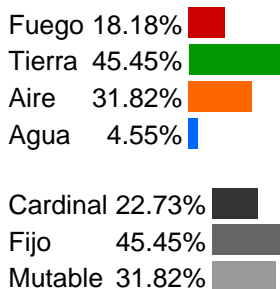

Carta natal

Erich Leinsdorf

04/02/1912 17:00:00 (CET)

04/02/1912 16:00:00 UT

48:12:31N 16:22:19E

Tropical/geocéntrico

Carta eclíptica

Casas: Placidus

ARMC: 29°49'49.11744"

carta-natal.es

Generalidades

Casas (Placidus)

C 1 (AC)	♏	16°06'16"
C 2	♏	05°15'59"
C 3	♏	29°50'27"
C 4	♏	02°00'26"
C 5	♏	10°24'42"
C 6	♏	16°43'48"
C 7	♏	16°06'16"
C 8	♏	05°15'59"
C 9	♏	29°50'27"
C 10 (MC)	♏	02°00'26"
C 11	♏	10°24'42"
C 12	♏	16°43'48"

Planetas

☉	♏	14°29'52"	6 » 7
☽	♏	07°46'44"	2
♃	♏	26°20'15"	6
♀	♏	06°54'42"	5
♂	♏	01°36'14"	10
♃	♏	10°45'09"	5
♁	♏	13°40'23"	10
♅	♏	00°16'25"	6
♃	♏	21°48'25"R	12
♅	♏	27°10'56"R	11

Aspectos

☉	60°	♃	3.75° (S)
☉	90°	♁	0.82° (S)
☉	180°	AC	1.61° (S)
☽	120°	♀	0.87° (S)
☽	90°	♃	2.97° (A)
☽	120°	♁	5.89° (A)
♃	120°	♂	5.27° (A)
♀	0°	♅	3.94° (A)
♀	180°	♃	4.53° (S)
♀	150°	♅	0.84° (A)
♀	120°	♁	6.76° (A)
♂	120°	♅	1.33° (S)
♂	30°	MC	0.4° (S)