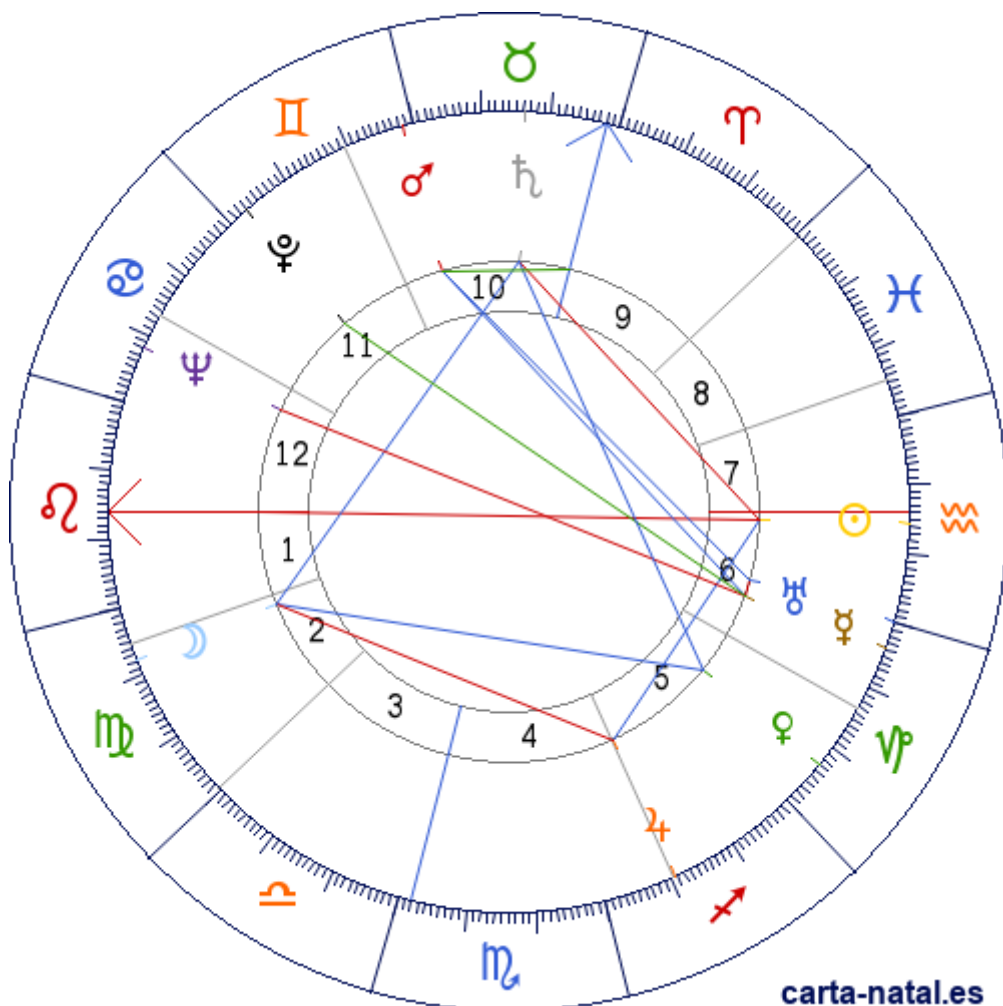

Carta natal

Erich Leinsdorf

04/02/1912 17:00:00 (CET)

04/02/1912 16:00:00 UT

48:12:31N 16:22:19E

Tropical/geocéntrico

Carta eclíptica

Casas: Placidus

ARMC: 29°49'49.11744"

carta-natal.es

Generalidades

Casas (Placidus)

C 1 (AC)	♏	16°06'16"
C 2	♏	05°15'59"
C 3	♏	29°50'27"
C 4	♏	02°00'26"
C 5	♏	10°24'42"
C 6	♏	16°43'48"
C 7	♏	16°06'16"
C 8	♏	05°15'59"
C 9	♏	29°50'27"
C 10 (MC)	♏	02°00'26"
C 11	♏	10°24'42"
C 12	♏	16°43'48"

Planetas

☉	♏	14°29'52"	6 » 7
☽	♏	07°46'44"	2
♃	♏	26°20'15"	6
♀	♏	06°54'42"	5
♂	♏	01°36'14"	10
♃	♏	10°45'09"	5
♁	♏	13°40'23"	10
♅	♏	00°16'25"	6
♃	♏	21°48'25"R	12
♅	♏	27°10'56"R	11

Aspectos

☉	60°	♃	3.75° (S)
☉	90°	♁	0.82° (S)
☉	180°	AC	1.61° (S)
☽	120°	♀	0.87° (S)
☽	90°	♃	2.97° (A)
☽	120°	♁	5.89° (A)
♃	120°	♂	5.27° (A)
♀	0°	♅	3.94° (A)
♀	180°	♃	4.53° (S)
♀	150°	♅	0.84° (A)
♀	120°	♁	6.76° (A)
♂	120°	♅	1.33° (S)
♂	30°	MC	0.4° (S)