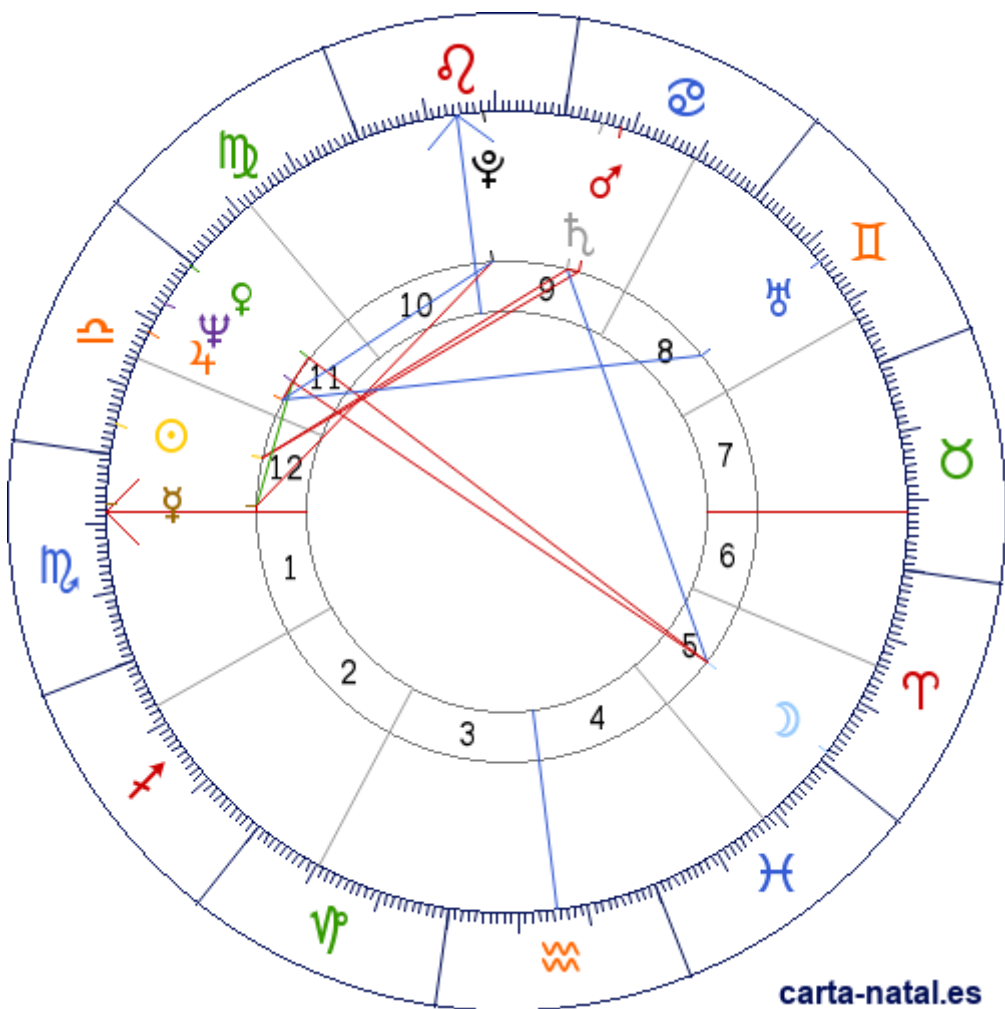

**Carta natal**

**Divine**

19/10/1945 07:28:00 (EST)

19/10/1945 12:28:00 UT

39:17:25N 76:36:44W

Tropical/geocéntrico

Carta eclíptica

Casas: Placidus

ARMC: 138°00'7.7382"

carta-natal.es

**Generalidades**

Fuego 27.27%

Tierra 0%

Aire 36.36%

Agua 36.36%

Cardinal 59.09%

Fijo 36.36%

Mutable 4.55%

**Casas (Placidus)**

C 1 (AC)	♍	08°20'51"
C 2	♈	07°15'42"
C 3	♏	10°18'25"
C 4	♋	15°32'20"
C 5	♏	18°19'29"
C 6	♈	15°50'01"
C 7	♏	08°20'51"
C 8	♏	07°15'42"
C 9	♏	10°18'25"
C 10 (MC)	♏	15°32'20"
C 11	♏	18°19'29"
C 12	♏	15°50'01"

**Planetas**

☉	♏	25°45'42"	12
☾	♋	01°26'46"	5
♀	♏	07°07'35"	12 » 1
♀	♏	00°25'41"	11
♂	♏	21°44'30"	9
♃	♏	11°45'13"	11
♄	♏	24°35'58"	9
♅	♏	17°09'44"	8
♆	♏	06°54'04"	11
♇	♏	11°40'08"	9 » 10

**Aspectos**

☉	90°	♂	4.02° (S)
☉	90°	♄	1.16° (S)
☾	180°	♀	1.02° (S)
☾	120°	♄	6.85° (S)
☾	180°	♅	5.45° (A)
♀	30°	♅	0.23° (S)
♀	90°	♀	4.54° (A)
♀	0°	AC	1.22° (S)
♀	0°	♅	6.47° (A)
♂	0°	♄	2.86° (A)
♃	120°	♅	5.41° (A)
♃	0°	♅	4.85° (S)
♃	60°	♀	0.08° (S)