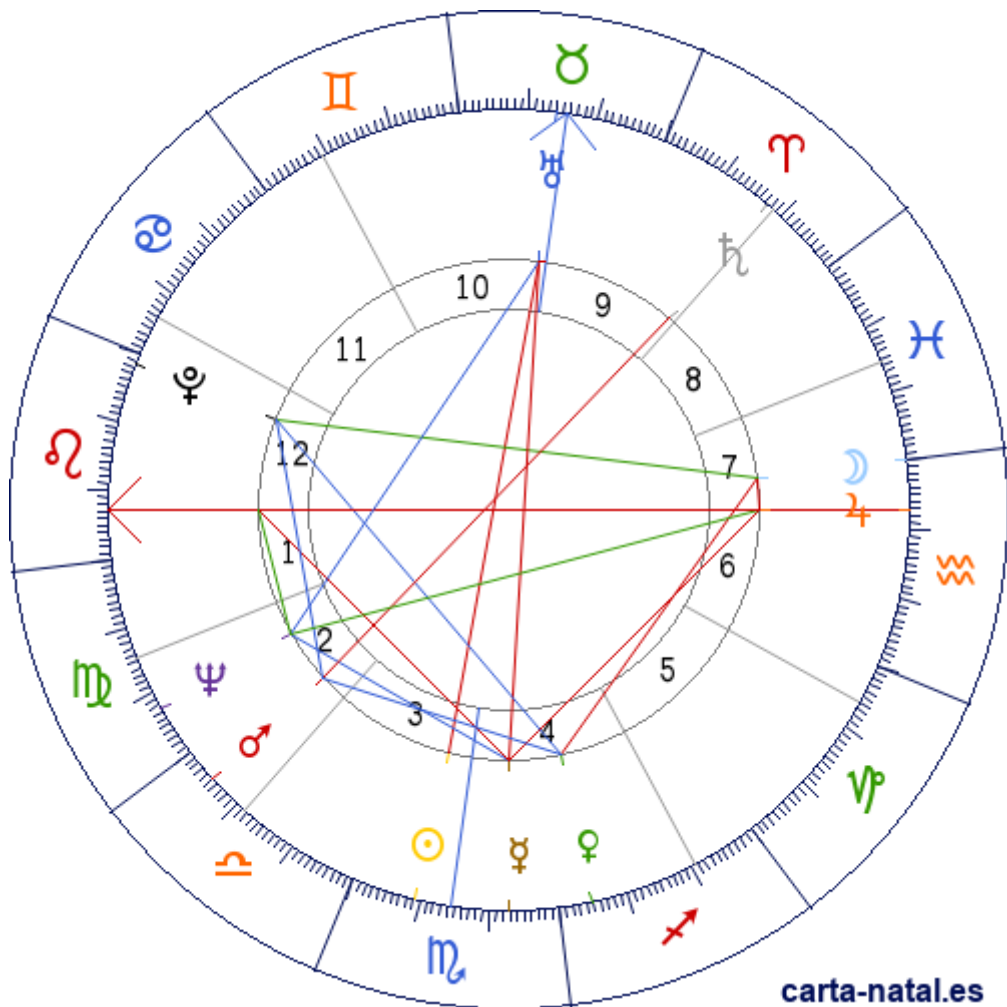

Carta natal

Pat Buchanan

02/11/1938 00:20:00 (EST)

02/11/1938 05:20:00 UT

42:45:14N 78:53:26W

Tropical/geocéntrico

Carta eclíptica

Casas: Placidus

ARMC: 41°56'14.0658"

Generalidades

Fuego 31.82%

Tierra 18.18%

Aire 13.64%

Agua 36.36%

Cardinal 13.64%

Fijo 59.09%

♁ ♋ 01°30'41"E 12

Aspectos

☉ 180° ♅ 6.95° (A)

☾ 90° ♀ 4.72° (A)

☾ 0° ♃ 7.37° (S)

☾ 150° ♁ 1.42° (A)

♀ 90° ♃ 0.23° (S)

♀ 180° ♅ 6.87° (S)