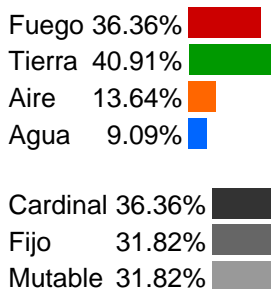

**Carta natal**

**Maurice White**

19/12/1941 08:28:00 (CST)

19/12/1941 14:28:00 UT

35:08:58N 90:02:56W

Tropical/geocéntrico

Carta eclíptica

Casas: Placidus

ARMC: 214°44'41.69688"

carta-natal.es

Generalidades

**Casas (Placidus)**

C 1 (AC)	♍	16°27'29"
C 2	♋	26°25'0"
C 3	♌	05°45'14"
C 4	♍	07°05'22"
C 5	♎	01°45'29"
C 6	♏	23°33'30"
C 7	♐	16°27'29"
C 8	♑	26°25'0"
C 9	♒	05°45'14"
C 10 (MC)	♓	07°05'22"
C 11	♈	01°45'29"
C 12	♉	23°33'30"