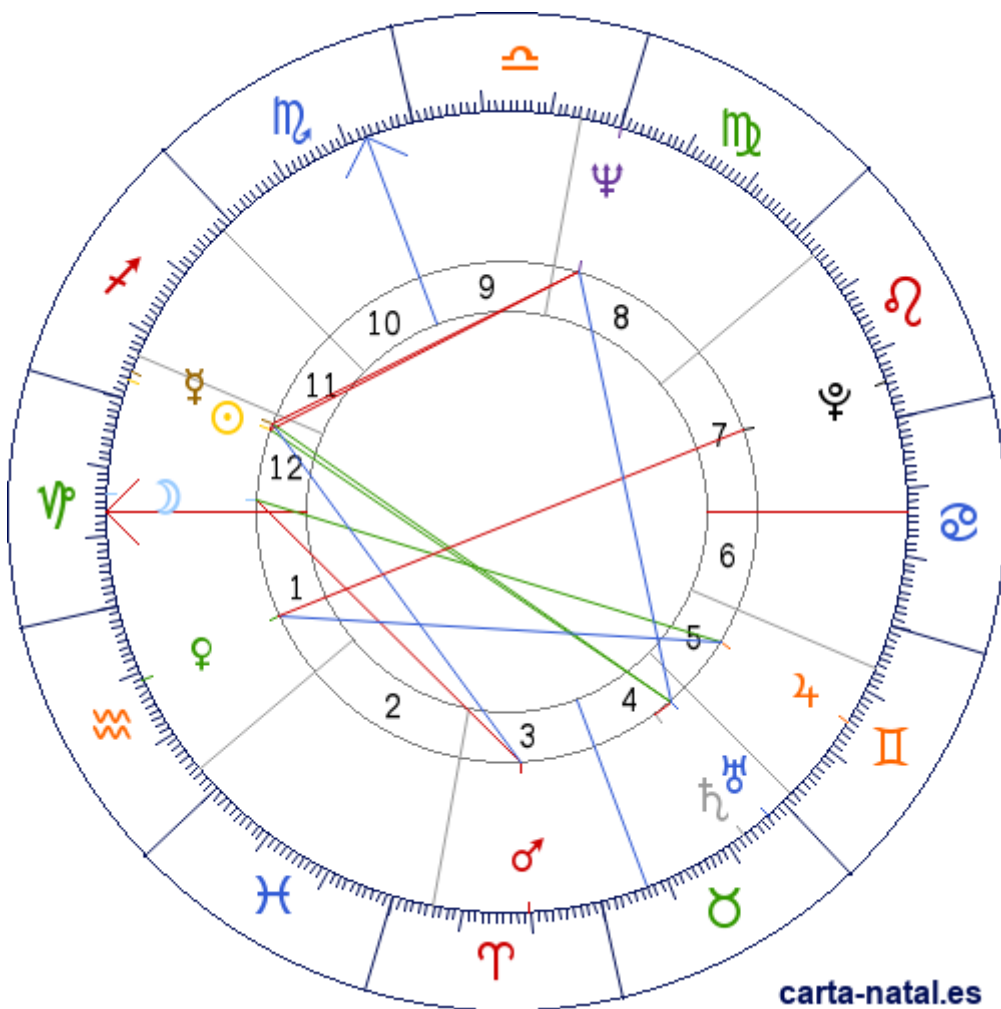

**Carta natal**

**Maurice White**

19/12/1941 08:28:00 (CST)

19/12/1941 14:28:00 UT

35:08:58N 90:02:56W

Tropical/geocéntrico

Carta eclíptica

Casas: Placidus

ARMC: 214°44'41.69688"

carta-natal.es

Generalidades

**Casas (Placidus)**

C 1 (AC)	♍	16°27'29"
C 2	♋	26°25'0"
C 3	♌	05°45'14"
C 4	♍	07°05'22"
C 5	♎	01°45'29"
C 6	♏	23°33'30"
C 7	♐	16°27'29"
C 8	♑	26°25'0"
C 9	♒	05°45'14"
C 10 (MC)	♓	07°05'22"
C 11	♈	01°45'29"
C 12	♉	23°33'30"

**Planetas**

☉	♂	27°18'51"	12
☾	♍	13°48'58"	12 » 1
♀	♂	25°57'04"	12
♀	♋	11°12'13"	1
♂	♌	19°37'48"	3
♃	♎	14°55'14" <u>R</u>	5
♆	♍	22°42'49" <u>R</u>	4
♆	♍	27°12'38" <u>R</u>	4
♅	♎	29°49'55"	8
♇	♏	05°24'08" <u>R</u>	7

**Aspectos**

☉	0°	♀	1.36° (A)
☉	150°	♆	0.1° (S)
☉	90°	♅	2.52° (A)
☾	90°	♂	5.81° (A)
☾	150°	♃	1.1° (A)
♀	120°	♂	6.32° (S)
♀	150°	♆	1.26° (A)
♀	90°	♅	3.88° (A)
♀	120°	♃	3.72° (A)
♀	180°	♇	5.8° (S)
♆	0°	♆	4.5° (S)
♆	120°	♅	2.62° (S)