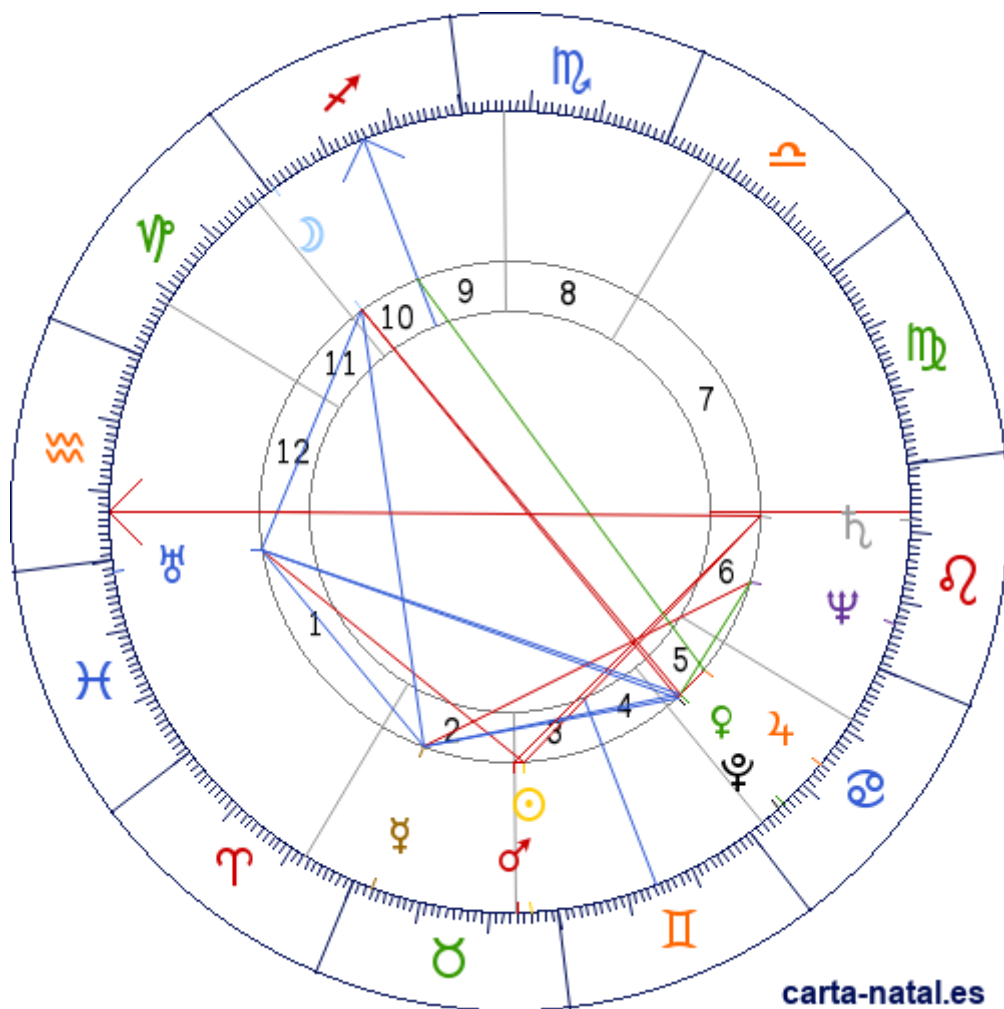

Carta natal

Margot Fonteyn

18/05/1919 02:15:00 (BST)

18/05/1919 01:15:00 UT

51:14:15N 00:12:28W

Tropical/geocéntrico

Carta eclíptica

Casas: Placidus

ARMC: 253°13'18.16428"

Generalidades

Fuego 31.82%

Tierra 31.82%

Aire 13.64%

Agua 22.73%

Cardinal 18.18%

Fijo 54.55%

♁ ♌ 05°11'09" 5

Aspectos

♁ 0° ♂ 2.02° (S)

♁ 90° ♁ 4.19° (S)

♁ 90° ♁ 5.49° (A)

☾ 120° ♀ 3.74° (A)

☾ 180° ♀ 6.99° (A)

☾ 60° ♁ 2.48° (A)