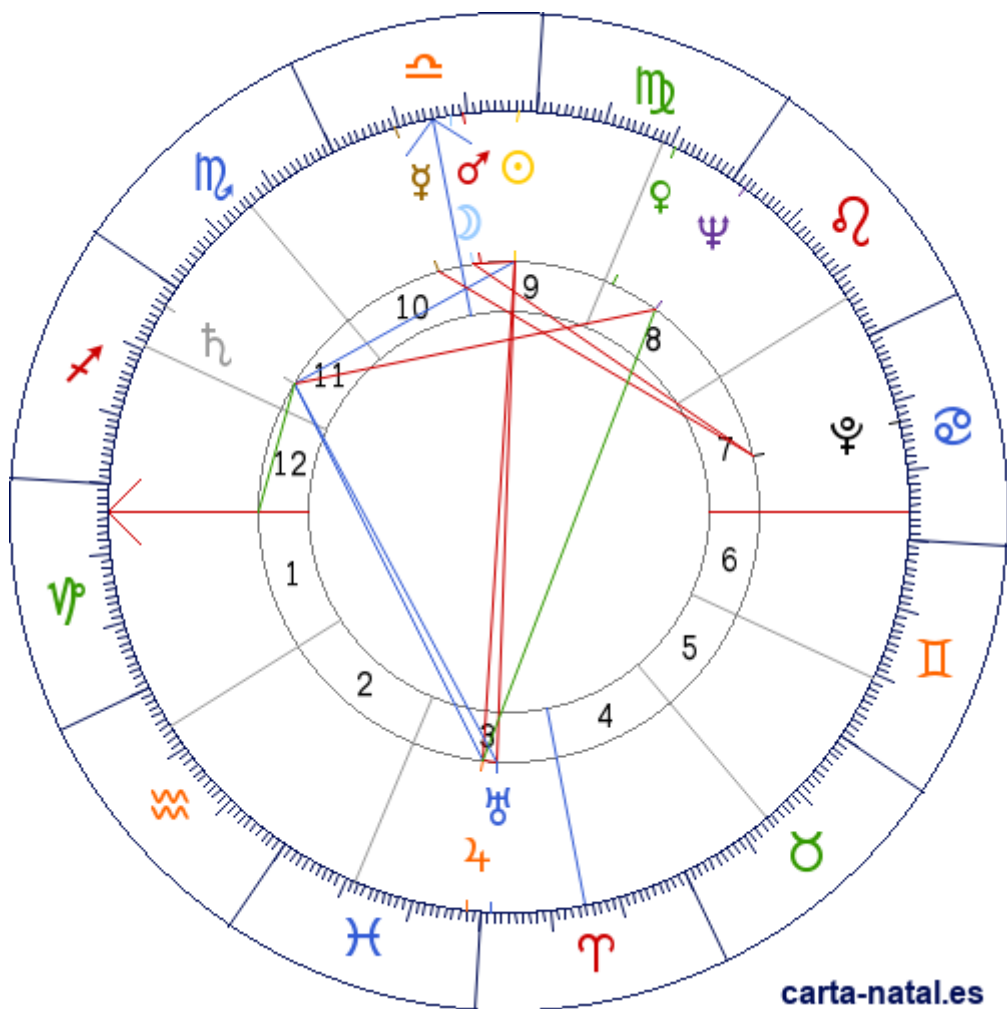

Carta natal

Enrique Estrada Faudón

26/09/1927 13:30:00 (CST)
26/09/1927 19:30:00 UT

20:40:00N 103:20:00W

Tropical/geocéntrico
Carta eclíptica
Casas: Placidus

ARMC: 193°46'8.06736"

carta-natal.es

Generalidades

Casas (Placidus)

C 1 (AC)	♍	04°01'10"
C 2	♋	06°30'09"
C 3	♏	11°24'18"
C 4	♌	14°57'18"
C 5	♎	14°08'55"
C 6	♈	09°37'08"
C 7	♉	04°01'10"
C 8	♊	06°30'09"
C 9	♌	11°24'18"
C 10 (MC)	♎	14°57'18"
C 11	♏	14°08'55"
C 12	♍	09°37'08"

Planetas

☉	♎	02°42'18"	9
☾	♎	12°25'39"	9 » 10
♀	♎	20°29'27"	10
♁	♏	09°25'12" <u>R</u>	8 » 9
♂	♎	10°33'49"	9
♃	♏	27°55'54" <u>R</u>	3
♄	♌	03°07'09"	11
♅	♌	01°22'36" <u>R</u>	3
♆	♊	28°01'24"	8
♇	♏	17°03'31"	7

Aspectos

☉	0°	♂	7.86° (A)
☉	180°	♃	4.77° (S)
☉	60°	♄	0.41° (A)
☉	180°	♅	1.33° (S)
☾	0°	♂	1.86° (S)
☾	90°	♀	4.63° (A)
♀	90°	♀	3.43° (S)
♁	120°	♄	5.19° (S)
♁	0°	♅	3.44° (S)
♁	150°	♆	0.09° (S)
♄	120°	♅	1.74° (S)
♄	90°	♆	5.1° (S)
♄	30°	AC	0.9° (S)