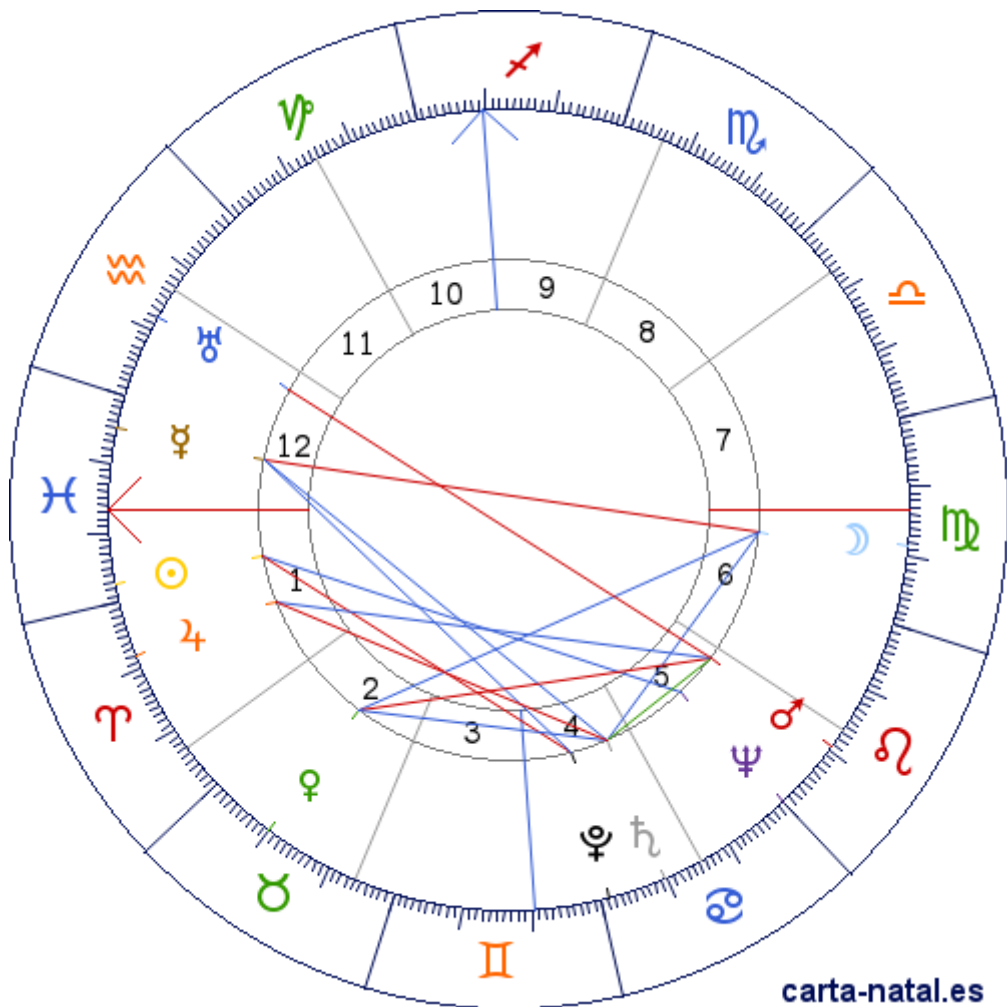

Carta natal

Hiram Gabriel Bithorn Soto

18/03/1916 06:00:00 (AST)

18/03/1916 10:00:00 UT

18:27:59N 66:06:21W

Tropical/geocéntrico

Carta eclíptica

Casas: Placidus

ARMC: 259°31'28.92072"

carta-natal.es

Generalidades

Fuego 27.27%

Tierra 22.73%

Aire 4.55%

Agua 45.45%

Cardinal 13.64%

Planetas

☉	♈	27°29'07"	1
☾	♎	11°36'02"	6
☿	♈	04°58'00"	12
♀	♊	09°48'30"	2
♂	♍	10°23'21" <u>R</u>	5 » 6
♃	♈	08°06'05"	1
♅	♌	09°35'15" <u>E</u>	4
♁	♊	17°57'14"	12
♄	♍	00°00'54" <u>R</u>	5
♁	♌	01°14'12" <u>E</u>	4

Aspectos

☉	120°	♎	2.53° (A)
☉	90°	♀	3.75° (A)
☾	180°	♀	6.63° (S)
☾	120°	♀	1.79° (S)
☾	60°	♃	2.01° (S)
♀	120°	♃	4.62° (A)
♀	120°	♀	3.73° (S)
♀	90°	♂	0.58° (A)
♀	60°	♃	0.22° (S)
♂	120°	♃	2.29° (A)
♂	30°	♃	0.8° (A)
♂	180°	♁	7.56° (S)
♃	90°	♃	1.49° (A)