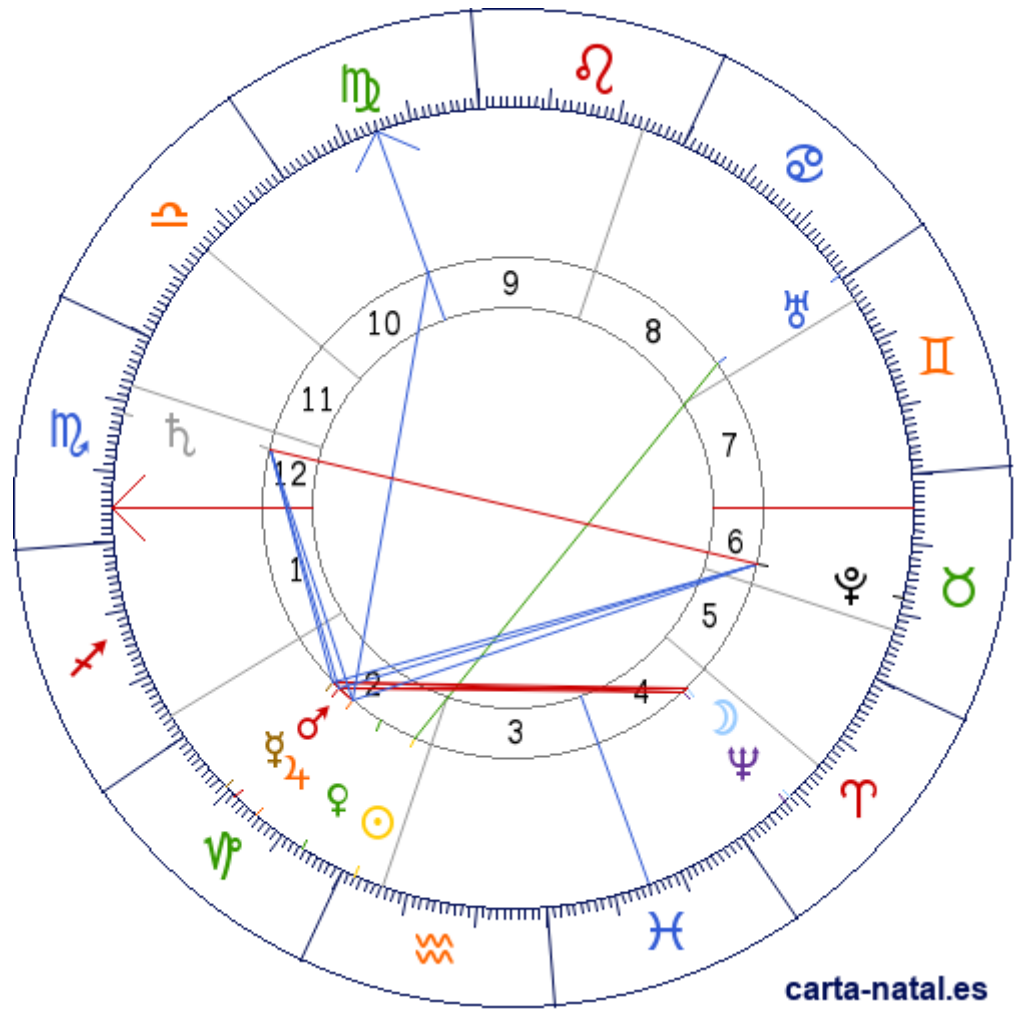

Carta natal

Yvette Guilbert

22/01/1866 03:00:00 (LMT)
22/01/1866 02:50:36 UT

48:51:12N 02:20:56E

Tropical/geocéntrico
Carta eclíptica
Casas: Placidus

ARMC: 166°13'51.11904"

Generalidades

Casas (Placidus)

C 1 (AC)	♏	25°14'51"
C 2	♐	26°43'15"
C 3	♑	06°14'18"
C 4	♒	15°02'39"
C 5	♓	15°08'27"
C 6	♈	07°30'47"
C 7	♉	25°14'51"
C 8	♊	26°43'15"
C 9	♋	06°14'18"
C 10 (MC)	♌	15°02'39"
C 11	♍	15°08'27"
C 12	♎	07°30'47"

Planetas

☉	♓	01°55'31"	2
☾	♈	09°03'42"	4
☿	♑	09°26'44"	2
♀	♑	23°27'54"	2
♂	♑	11°23'37"	2
♃	♑	15°19'45"	2
♄	♏	11°37'02"	12
♅	♌	00°41'21"R	8
♆	♈	08°06'53"	4
♇	♊	12°15'21"E	6

Aspectos

☉	150°	♎	1.24° (S)
☾	90°	♀	0.38° (A)
☾	90°	♂	2.33° (A)
☾	0°	♄	0.95° (S)
♀	0°	♂	1.95° (A)
♀	0°	♃	5.88° (A)
♀	60°	♄	2.17° (A)
♀	90°	♅	1.33° (S)
♀	120°	♆	2.81° (A)
♂	0°	♃	3.94° (A)
♂	60°	♄	0.22° (A)
♂	90°	♅	3.28° (S)
♂	120°	♆	0.86° (A)
♃	60°	♄	3.71° (S)
♃	120°	♆	3.07° (S)

♄	120°	MC	0.28° (A)
♃	180°	♀	0.64° (A)