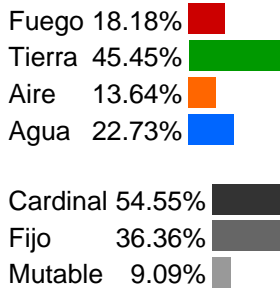

Carta natal

Yvette Guilbert

22/01/1866 03:00:00 (LMT)
22/01/1866 02:50:36 UT

48:51:12N 02:20:56E

Tropical/geocéntrico
Carta eclíptica
Casas: Placidus

ARMC: 166°13'51.11904"

Generalidades

Casas (Placidus)

C 1 (AC)	♏	25°14'51"
C 2	♐	26°43'15"
C 3	♑	06°14'18"
C 4	♒	15°02'39"
C 5	♓	15°08'27"
C 6	♈	07°30'47"
C 7	♉	25°14'51"
C 8	♊	26°43'15"
C 9	♋	06°14'18"
C 10 (MC)	♌	15°02'39"
C 11	♍	15°08'27"
C 12	♎	07°30'47"