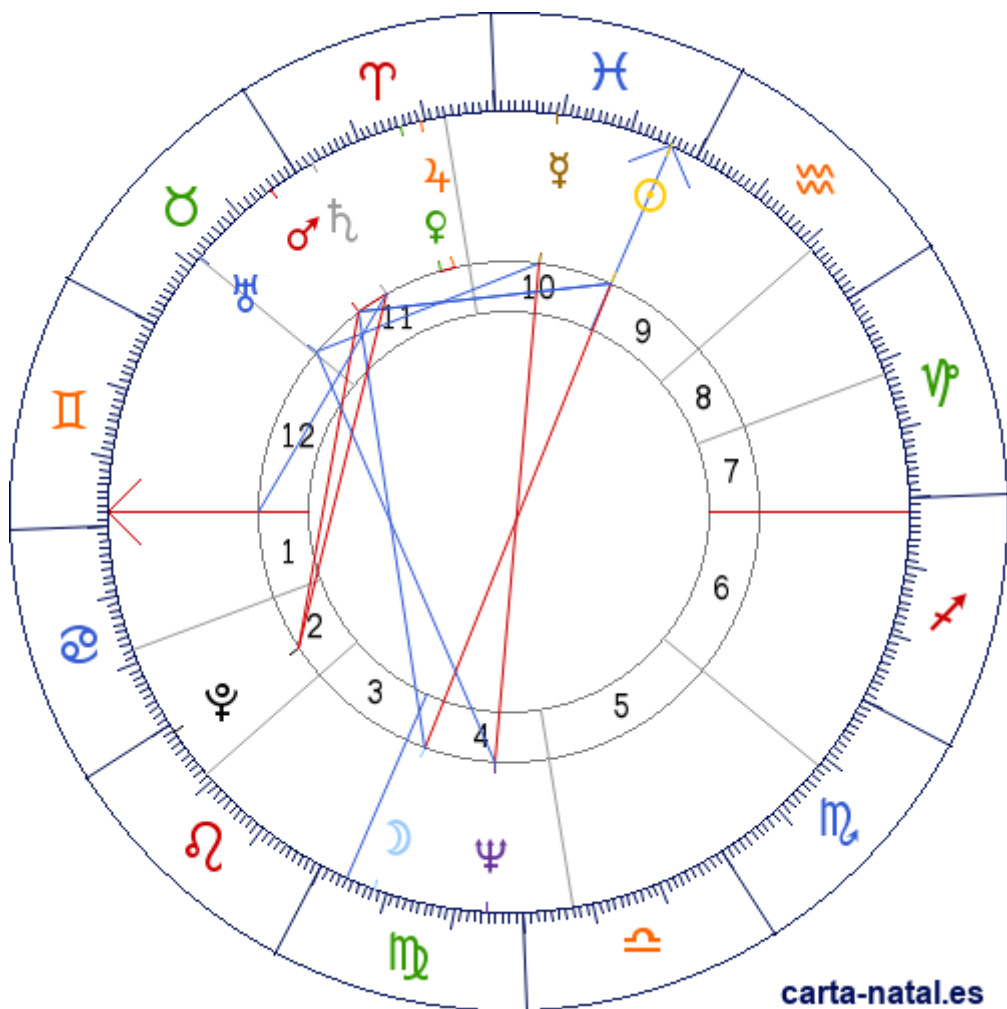

Carta natal

Peter Fonda

23/02/1940 12:09:00 (EST)

23/02/1940 17:09:00 UT

40:47:00N 73:57:59W

Tropical/geocéntrico

Carta eclíptica

Casas: Placidus

ARMC: 335°44'7.45728"

carta-natal.es

Generalidades

Fuego 22.73%

Tierra 31.82%

Aire 13.64%

Agua 31.82%

Cardinal 18.18%

Planetas

☉	♉	03°56'53"	10
☾	♏	08°14'35"	4
♀	♉	20°53'33"	10
♀	♊	13°40'58"	11
♂	♌	04°29'44"	11
♃	♊	10°34'10"	11
♄	♊	27°17'27"	11
♁	♌	18°19'04"	11 » 12
♅	♏	24°41'28" <u>R</u>	4
♆	♎	01°06'21" <u>R</u>	2

Aspectos