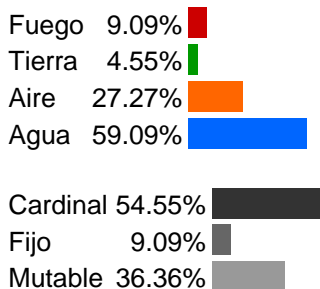

Carta natal

Luis XII de Francia

06/07/1462 05:04:00 (LMT)
06/07/1462 04:58:40 UT GREG

47:35:00N 01:20:00E

Tropical/geocéntrico
Carta eclíptica
Casas: Placidus

ARMC: 359°47'20.9328"

carta-natal.es

Generalidades

Casas (Placidus)

C 1 (AC)	♈	23°25'24"
C 2	♉	10°50'07"
C 3	♊	01°48'47"
C 4	♋	29°46'12"
C 5	♌	07°27'01"
C 6	♍	19°15'46"
C 7	♎	23°25'24"
C 8	♏	10°50'07"
C 9	♐	01°48'47"
C 10 (MC)	♑	29°46'12"
C 11	♒	07°27'01"
C 12	♓	19°15'46"