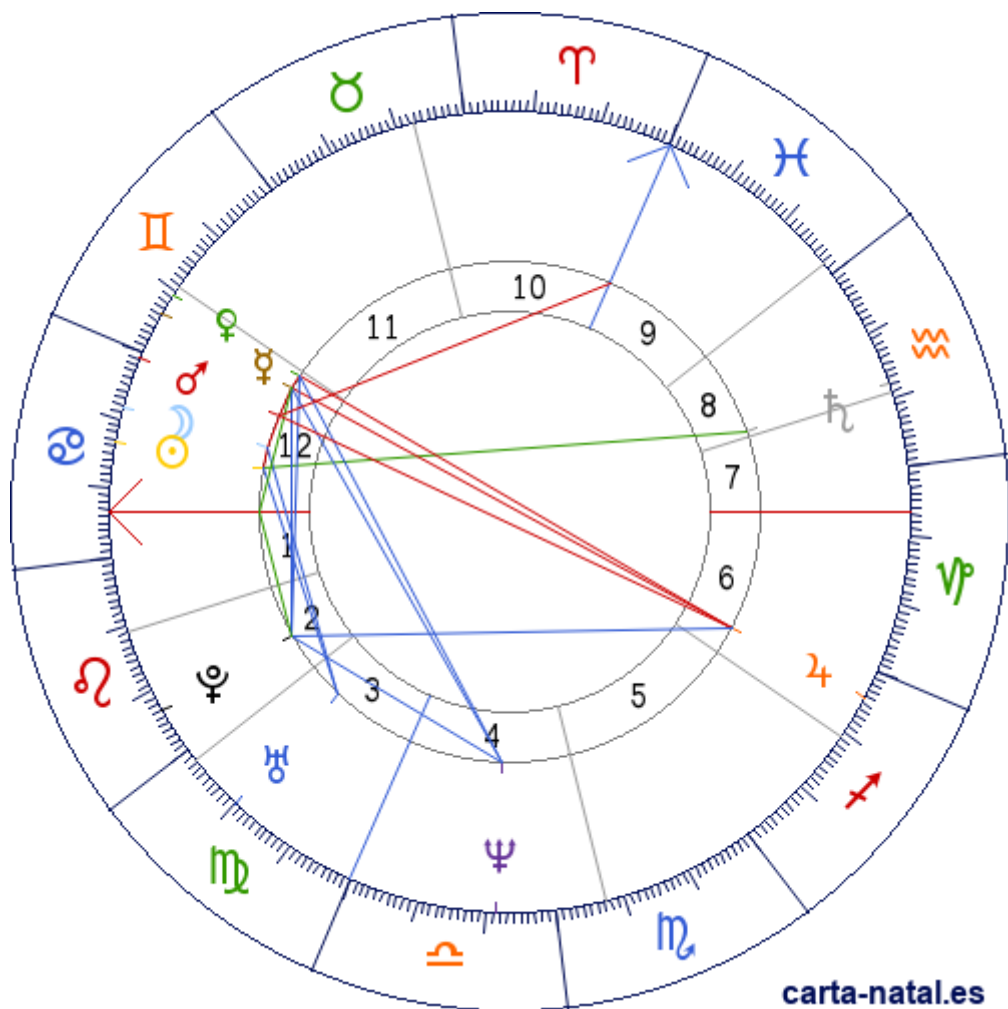

Carta natal

Luis XII de Francia

06/07/1462 05:04:00 (LMT)
06/07/1462 04:58:40 UT GREG

47:35:00N 01:20:00E

Tropical/geocéntrico
Carta eclíptica
Casas: Placidus

ARMC: 359°47'20.9328"

carta-natal.es

Generalidades

Casas (Placidus)

C 1 (AC)	♈	23°25'24"
C 2	♉	10°50'07"
C 3	♊	01°48'47"
C 4	♋	29°46'12"
C 5	♌	07°27'01"
C 6	♍	19°15'46"
C 7	♎	23°25'24"
C 8	♏	10°50'07"
C 9	♐	01°48'47"
C 10 (MC)	♑	29°46'12"
C 11	♒	07°27'01"
C 12	♓	19°15'46"

Planetas

☉	♓	13°28'15"	12
☾	♓	08°24'49"	12
☿	♓	23°44'18"	12
♀	♓	20°39'26" <u>R</u>	12
♂	♓	00°44'58"	12
♃	♓	25°46'44" <u>R</u>	6
♄	♓	12°10'44" <u>R</u>	8
♅	♓	10°08'00"	3
♆	♓	21°27'26" <u>E</u>	4
♇	♓	23°05'21"	2

Aspectos

☉	0°	☾	5.06° (A)
☉	150°	♄	1.29° (S)
☉	60°	♅	3.34° (S)
☾	0°	♂	7.66° (S)
☾	60°	♅	1.72° (A)
♀	0°	♀	3.08° (S)
♀	0°	♂	7.01° (A)
♀	180°	♃	2.04° (A)
♀	120°	♆	2.28° (S)
♀	60°	☿	0.65° (S)
♀	30°	AC	0.31° (A)
♀	180°	♃	5.12° (S)
♀	120°	♆	0.8° (S)
♀	60°	☿	2.43° (S)
♂	180°	♃	4.97° (S)