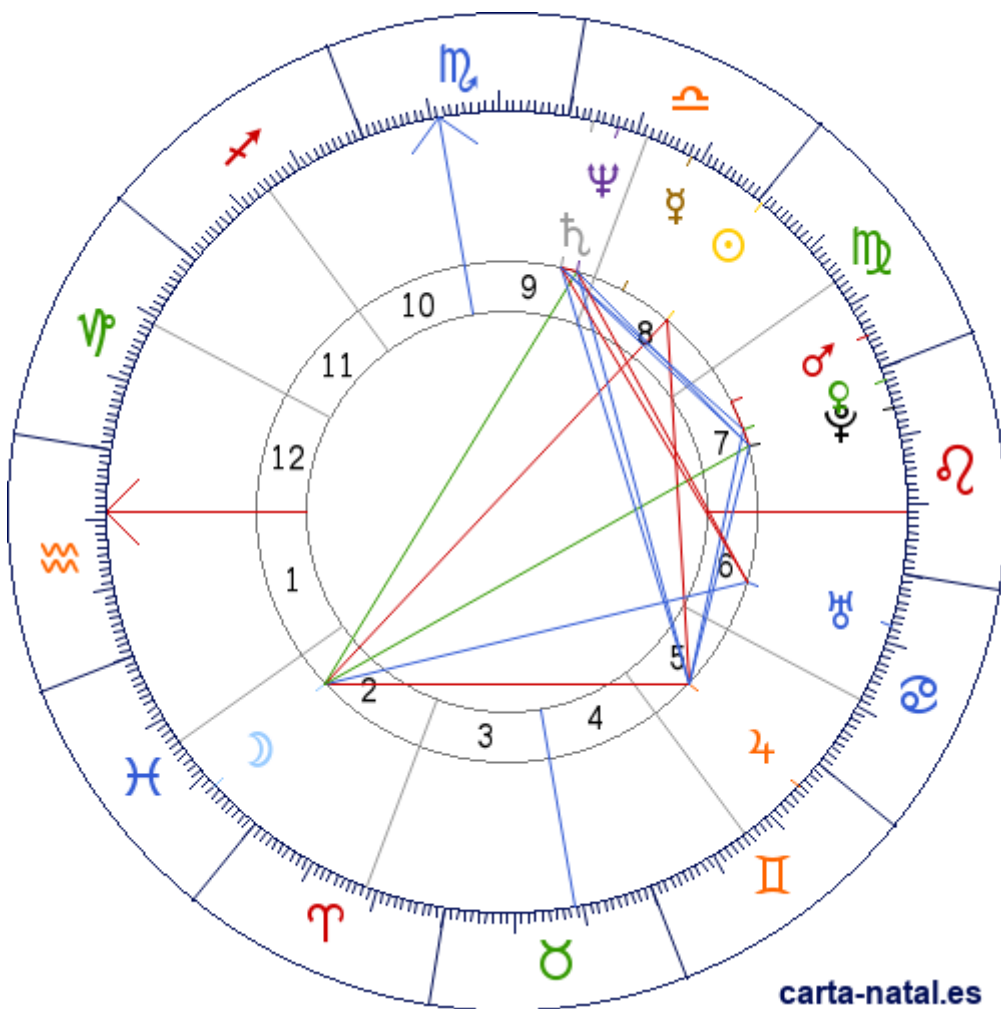

Carta natal

Ségolène Royal

22/09/1953 16:10:00 (GMT)
22/09/1953 16:10:00 UT

14:41:37N 17:26:39W

Tropical/geocéntrico
Carta eclíptica
Casas: Placidus

ARMC: 226°16'47.06256"

carta-natal.es

Generalidades

Casas (Placidus)

C 1 (AC)	♌	08°57'06"
C 2	♊	13°53'57"
C 3	♋	18°20'09"
C 4	♌	18°44'18"
C 5	♍	15°26'01"
C 6	♎	11°03'18"
C 7	♏	08°57'06"
C 8	♐	13°53'57"
C 9	♑	18°20'09"
C 10 (MC)	♒	18°44'18"
C 11	♓	15°26'01"
C 12	♈	11°03'18"

Planetas

☉	♋	29°21'02"	8
☽	♋	22°07'25"	2
♀	♋	11°26'51"	8
♁	♋	28°12'08"	7
♃	♋	05°00'13"	7
♅	♋	25°39'15"	5
♄	♋	26°27'39"	9
♆	♋	22°30'12"	6
♇	♋	22°43'28"	9
♁	♋	24°03'15"	7

Aspectos

☉	180°	☽	7.23° (A)
☉	90°	♄	3.7° (S)
☽	90°	♄	3.53° (A)
☽	120°	♆	0.38° (A)
☽	150°	♅	0.6° (A)
☽	150°	♀	1.93° (A)
♀	0°	♁	6.8° (A)
♀	60°	♄	2.55° (S)
♀	60°	♃	1.74° (S)
♀	0°	♀	4.15° (S)
♄	120°	♃	0.81° (S)
♄	120°	♅	2.93° (S)
♄	60°	♀	1.6° (S)
♃	90°	♆	3.96° (S)
♃	0°	♅	3.74° (S)

♃	60°	♍	2.41° (S)
♅	90°	♋	0.22° (S)
♁	60°	♍	1.33° (A)