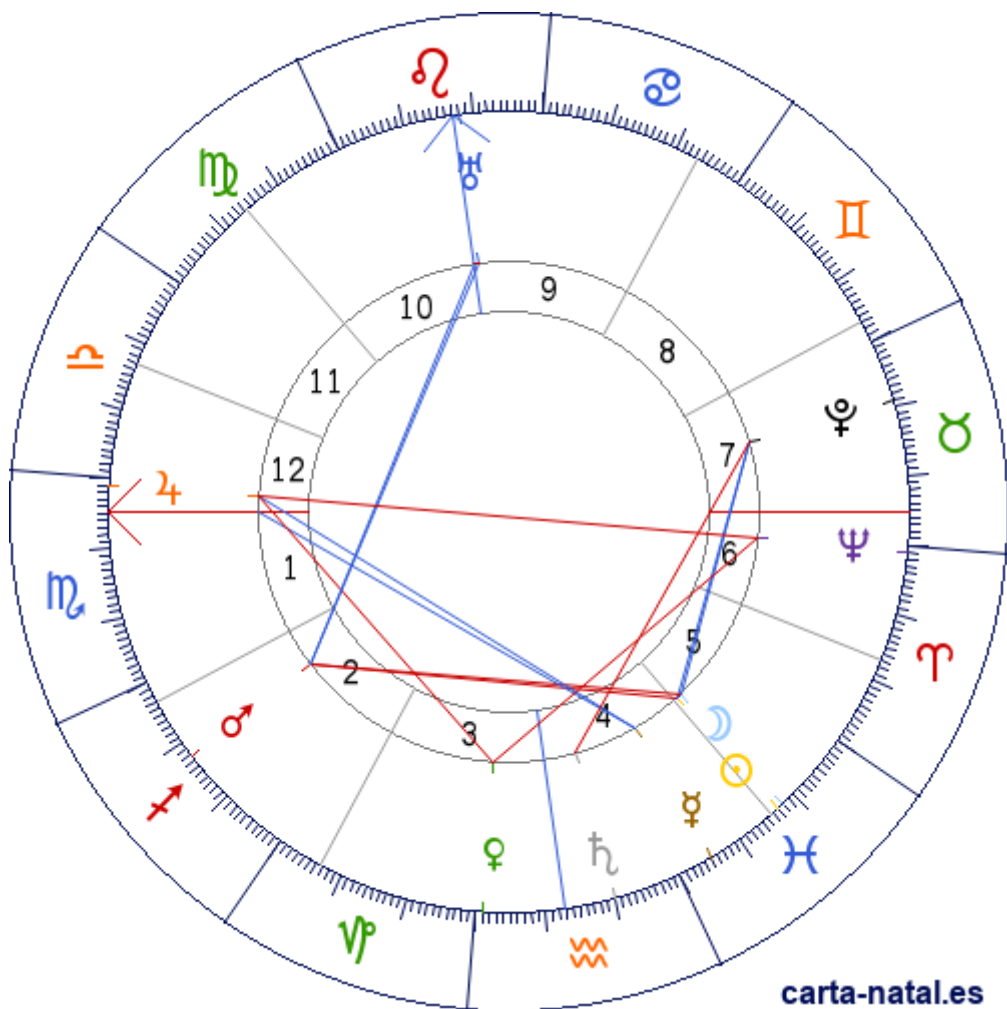

**Carta natal**

**Maurice Ravel**

07/03/1875 22:00:00 (LMT)

07/03/1875 22:06:42 UT

43:22:58N 01:40:34W

Tropical/geocéntrico

Carta eclíptica

Casas: Placidus

ARMC: 135°12'39.456"

carta-natal.es

Generalidades

Fuego 27.27%

Tierra 4.55%

Aire 13.64%

Agua 54.55%

Cardinal 4.55%

Fijo 50%

Mutable 45.45%

**Casas (Placidus)**

C 1 (AC)	♈	04°45'52"
C 2	♉	03°12'42"
C 3	♊	06°37'04"
C 4	♋	12°44'31"
C 5	♌	15°51'02"
C 6	♍	13°00'11"
C 7	♎	04°45'52"
C 8	♏	03°12'42"
C 9	♐	06°37'04"
C 10 (MC)	♑	12°44'31"
C 11	♒	15°51'02"
C 12	♓	13°00'11"

**Planetas**

☉	♈	16°57'36"	5
☾	♋	17°56'50"	5
☿	♊	05°08'24" <u>R</u>	4
♀	♋	01°04'18"	3
♂	♈	12°21'16"	2
♁	♈	01°01'02" <u>R</u>	12 » 1
♃	♐	20°15'44"	4
♄	♏	11°52'23" <u>R</u>	9 » 10
♅	♑	28°56'49"	6
♆	♑	20°55'35"	7