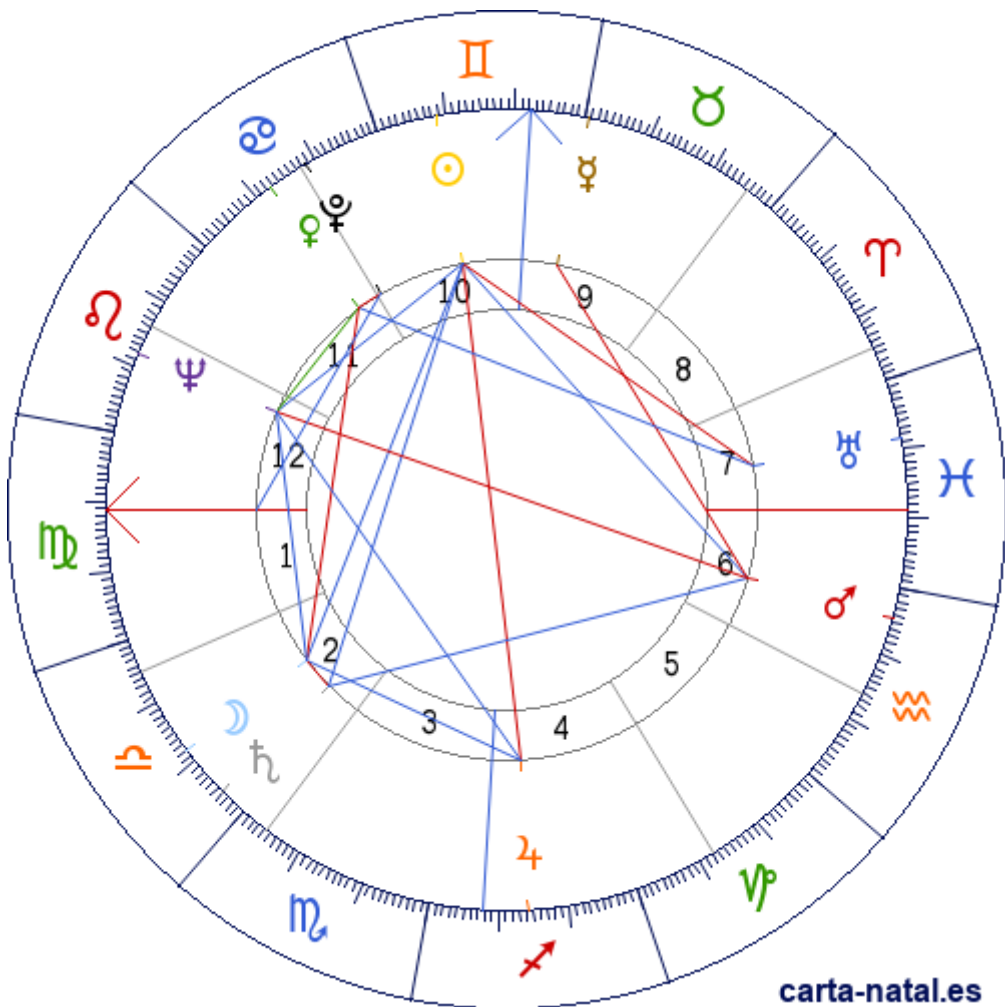

Carta natal

George H. W. Bush

12/06/1924 11:45:00 (EDT)
12/06/1924 15:45:00 UT

42:14:58N 71:03:58W

Tropical/geocéntrico
Carta eclíptica
Casas: Placidus

ARMC: 65°52'17.12604"

carta-natal.es

Generalidades

Casas (Placidus)

C 1 (AC)	♈	11°10'09"
C 2	♉	05°04'03"
C 3	♊	04°07'27"
C 4	♋	07°39'38"
C 5	♌	12°18'48"
C 6	♍	13°54'57"
C 7	♎	11°10'09"
C 8	♏	05°04'03"
C 9	♐	04°07'27"
C 10 (MC)	♑	07°39'38"
C 11	♒	12°18'48"
C 12	♓	13°54'57"

Planetas

☉	♑	21°21'45"	10
☽	♉	17°55'51"	2
♀	♐	29°24'29"	9
♁	♒	17°26'50" <u>R</u>	11
♂	♍	25°28'03"	6
♃	♋	14°11'29" <u>R</u>	4
♅	♉	25°50'08" <u>R</u>	2
♄	♈	21°26'09"	7
♆	♏	18°07'45"	12
♇	♒	11°21'17"	10 » 11

Aspectos

☉	120°	☽	3.43° (A)
☉	120°	♂	4.11° (A)
☉	180°	♃	7.17° (S)
☉	120°	♅	4.47° (A)
☉	90°	♄	0.07° (A)
☉	60°	♆	3.23° (S)
☽	90°	♀	0.48° (S)
☽	60°	♃	3.74° (S)
☽	0°	♅	7.9° (A)
☽	60°	♆	0.2° (A)
♀	90°	♂	3.94° (S)
♀	120°	♄	3.99° (S)
♀	30°	♆	0.68° (S)
♀	0°	♇	6.09° (A)
♂	120°	♅	0.37° (A)