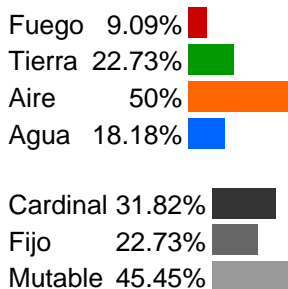

Carta natal

George H. W. Bush

12/06/1924 11:45:00 (EDT)
12/06/1924 15:45:00 UT

42:14:58N 71:03:58W

Tropical/geocéntrico
Carta eclíptica
Casas: Placidus

ARMC: 65°52'17.12604"

carta-natal.es

Generalidades

Casas (Placidus)

C 1 (AC)	♈	11°10'09"
C 2	♉	05°04'03"
C 3	♊	04°07'27"
C 4	♋	07°39'38"
C 5	♌	12°18'48"
C 6	♍	13°54'57"
C 7	♎	11°10'09"
C 8	♏	05°04'03"
C 9	♐	04°07'27"
C 10 (MC)	♑	07°39'38"
C 11	♒	12°18'48"
C 12	♓	13°54'57"