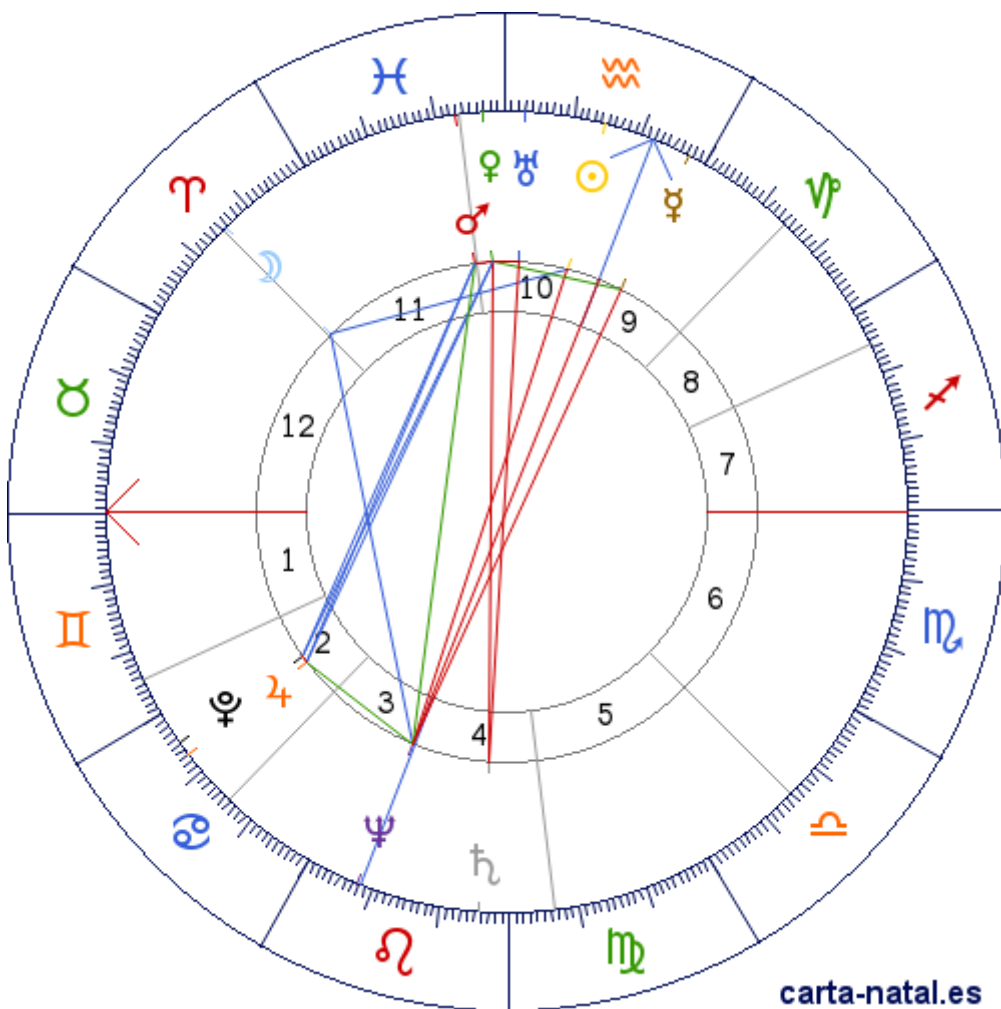

Carta natal

Andreas Papandreu

05/02/1919 12:00:00 (EET)

05/02/1919 10:00:00 UT

38:22:04N 26:08:09E

Tropical/geocéntrico

Carta eclíptica

Casas: Placidus

ARMC: 310°38'21.94656"

carta-natal.es

Generalidades

Fuego 22.73%

Tierra 13.64%

Aire 36.36%

Agua 27.27%

Cardinal 22.73%

♃ ♋ 07°43'52"R 3 » 4

♃ ♉ 04°52'43"R 2

Aspectos

♁ 60° ♁ 1.24° (A)

♁ 180° ♃ 7.83° (S)

♁ 120° ♃ 6.59° (S)

♀ 30° ♀ 0.53° (A)

♀ 180° ♃ 5.2° (A)