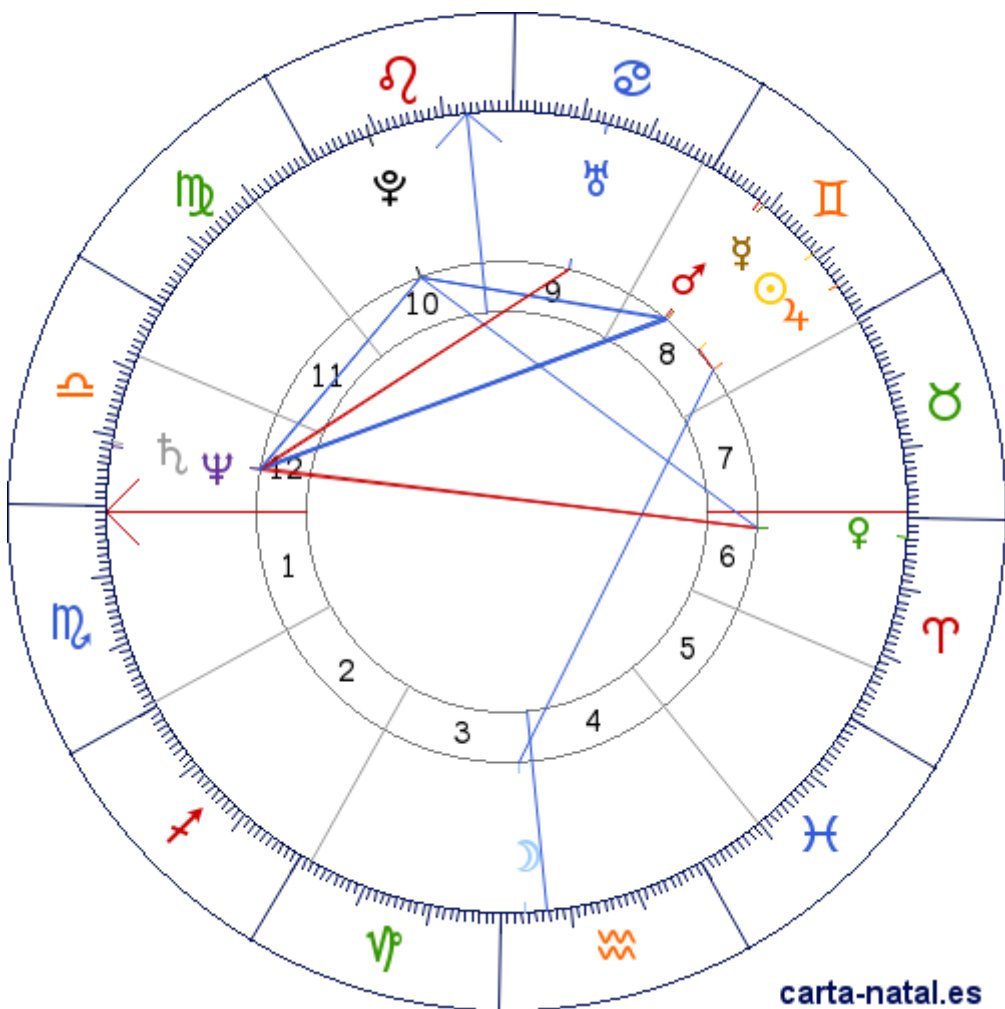

Carta natal

David Berkowitz

01/06/1953 16:52:00 (EDT)

01/06/1953 20:52:00 UT

40:39:00N 73:56:58W

Tropical/geocéntrico

Carta eclíptica

Casas: Placidus

ARMC: 129°05'19.43268"

carta-natal.es

Generalidades

Casas (Placidus)

C 1 (AC)	♊	00°53'43"
C 2	♊	29°10'38"
C 3	♋	01°39'21"
C 4	♌	06°41'47"
C 5	♍	09°49'12"
C 6	♎	07°55'56"
C 7	♏	00°53'43"
C 8	♏	29°10'38"
C 9	♐	01°39'21"
C 10 (MC)	♑	06°41'47"
C 11	♒	09°49'12"
C 12	♓	07°55'56"

Planetas

☉	♊	11°02'04"	8
☾	♋	03°32'27"	3 » 4
♀	♊	21°01'10"	8
♁	♎	27°15'03"	6 » 7
♂	♊	21°43'51"	8
♃	♊	05°26'35"	8
♅	♏	20°56'33" <u>R</u>	12
♁	♐	16°28'52"	9
♄	♏	21°21'19" <u>R</u>	12
♁	♑	21°00'27"	10

Aspectos

♁	90°	♄	4.87° (A)
♄	60°	♁	0.35° (A)