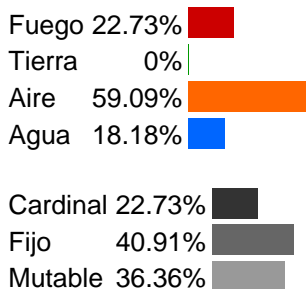

Carta natal

David Berkowitz

01/06/1953 16:52:00 (EDT)

01/06/1953 20:52:00 UT

40:39:00N 73:56:58W

Tropical/geocéntrico

Carta eclíptica

Casas: Placidus

ARMC: 129°05'19.43268"

carta-natal.es

Generalidades

Casas (Placidus)

C 1 (AC)	♊	00°53'43"
C 2	♊	29°10'38"
C 3	♋	01°39'21"
C 4	♌	06°41'47"
C 5	♍	09°49'12"
C 6	♎	07°55'56"
C 7	♏	00°53'43"
C 8	♏	29°10'38"
C 9	♐	01°39'21"
C 10 (MC)	♑	06°41'47"
C 11	♒	09°49'12"
C 12	♓	07°55'56"