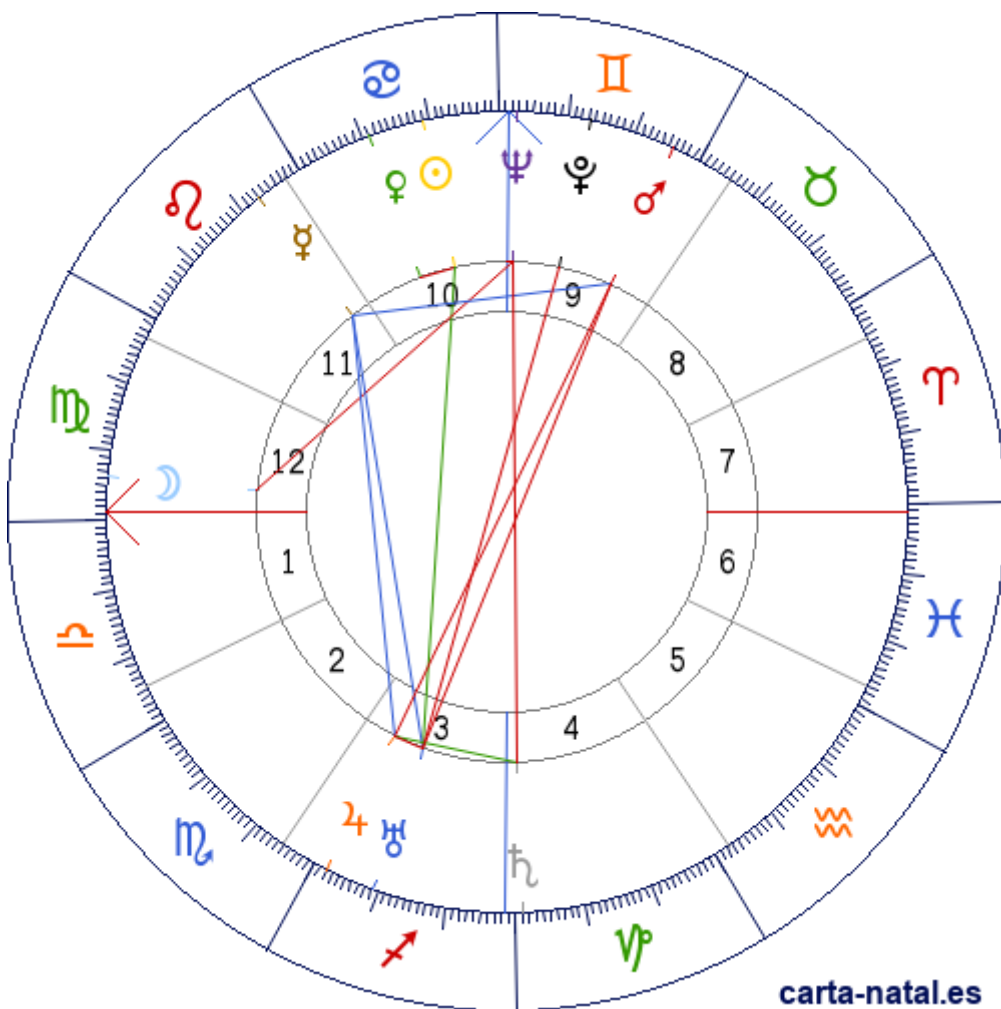

Carta natal

Alessandro Blasetti

03/07/1900 11:20:00 (CET)
03/07/1900 10:20:00 UT

41:53:41N 12:29:02E

Tropical/geocéntrico
Carta eclíptica
Casas: Placidus

ARMC: 88°28'11.47044"

carta-natal.es

Generalidades

Fuego 18.18%	■
Tierra 31.82%	■
Aire 27.27%	■
Agua 22.73%	■
Cardinal 27.27%	■
Fijo 9.09%	■
Mutable 63.64%	■

Casas (Placidus)

C 1 (AC)	♌	28°47'58"
C 2	♈	24°31'18"
C 3	♋	24°50'04"
C 4	♈	28°35'46"
C 5	♋	02°24'57"
C 6	♋	02°52'09"
C 7	♋	28°47'58"
C 8	♈	24°31'18"
C 9	♌	24°50'04"
C 10 (MC)	♈	28°35'46"
C 11	♈	02°24'57"
C 12	♌	02°52'09"

Planetas

☉	♈	10°59'42"	10
☾	♋	23°44'22"	12
☿	♈	06°59'50"	11
♀	♊	18°51'07" R	10
♂	♈	04°16'39"	9
♃	♈	02°00'02" R	3
♄	♌	01°02'15" R	4
♅	♈	09°15'24" R	3
♆	♈	27°16'20"	9 » 10
♇	♈	16°45'59"	9

Aspectos

☉	0°	♀	7.86° (A)
☉	150°	♃	1.74° (S)
☾	90°	♆	3.53° (A)
♀	60°	♂	2.72° (S)
♀	120°	♃	5° (S)
♀	120°	♃	2.26° (A)
♂	180°	♃	2.28° (S)
♂	180°	♃	4.98° (A)
♃	30°	♄	0.96° (A)
♃	0°	♃	7.26° (S)
♄	180°	♆	3.77° (A)
♃	180°	♀	7.51° (S)
♆	0°	MC	1.32° (S)