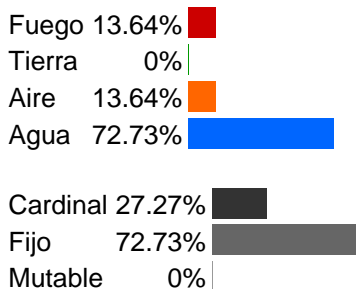

Carta natal

Bernard Hinault

14/11/1954 07:00:00 (CET)

14/11/1954 06:00:00 UT

48:29:03N 02:40:35W

Tropical/geocéntrico

Carta eclíptica

Casas: Placidus

ARMC: 140°07'50.4768"

carta-natal.es

Generalidades

Casas (Placidus)

C 1 (AC)	♍	06°29'26"
C 2	♈	04°50'42"
C 3	♍	09°40'49"
C 4	♎	17°41'09"
C 5	♏	20°45'42"
C 6	♐	16°30'18"
C 7	♑	06°29'26"
C 8	♒	04°50'42"
C 9	♓	09°40'49"
C 10 (MC)	♈	17°41'09"
C 11	♉	20°45'42"
C 12	♊	16°30'18"