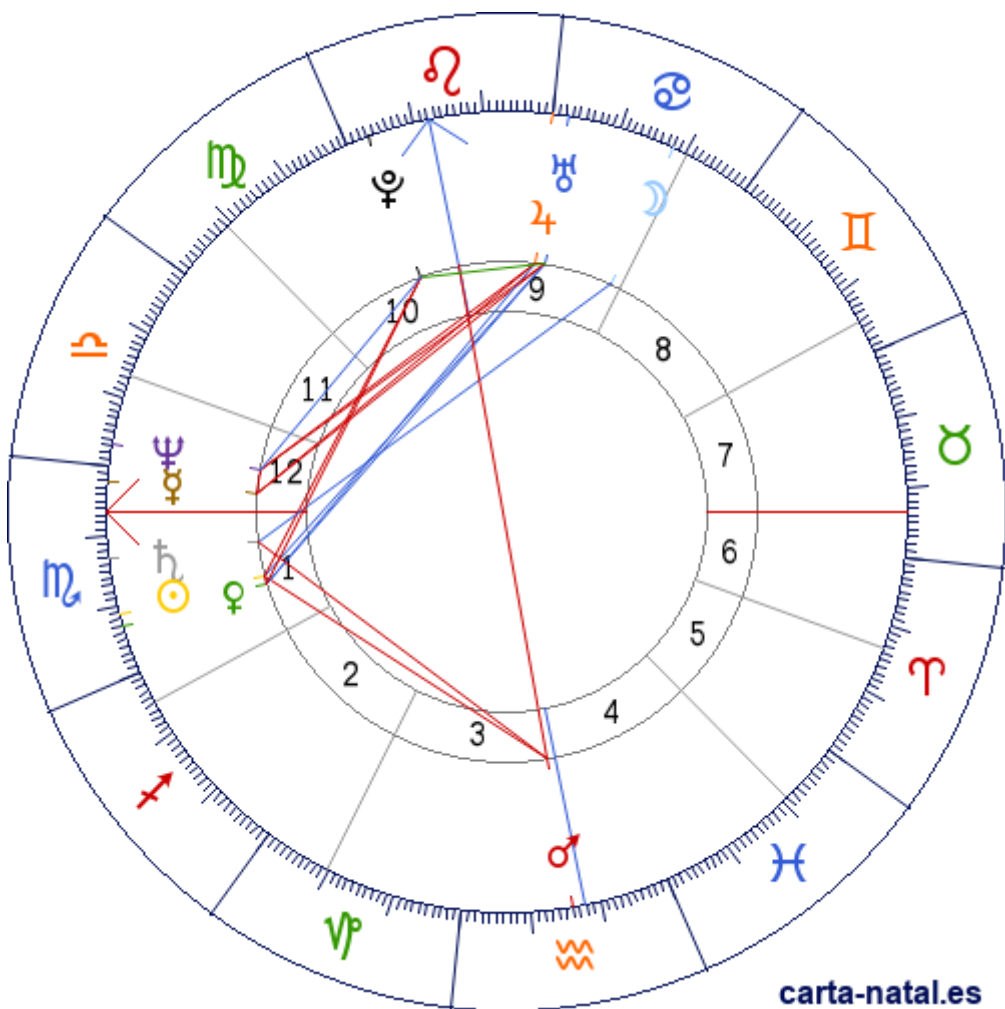

Carta natal

Bernard Hinault

14/11/1954 07:00:00 (CET)

14/11/1954 06:00:00 UT

48:29:03N 02:40:35W

Tropical/geocéntrico

Carta eclíptica

Casas: Placidus

ARMC: 140°07'50.4768"

carta-natal.es

Generalidades

Casas (Placidus)

C 1 (AC)	♍	06°29'26"
C 2	♈	04°50'42"
C 3	♍	09°40'49"
C 4	♎	17°41'09"
C 5	♏	20°45'42"
C 6	♐	16°30'18"
C 7	♑	06°29'26"
C 8	♒	04°50'42"
C 9	♓	09°40'49"
C 10 (MC)	♈	17°41'09"
C 11	♉	20°45'42"
C 12	♊	16°30'18"

Planetas

☉	♍	21°19'50"	1
☾	♊	12°00'27"	9
☿	♍	02°10'21"	12
♀	♍	23°02'31" <u>R</u>	1
♂	♏	15°55'10"	3 » 4
♃	♑	29°55'46" <u>E</u>	9
♅	♍	13°11'11"	1
♆	♑	27°39'16" <u>R</u>	9
♇	♎	26°43'48"	12
♁	♏	26°44'48"	10

Aspectos

☉	0°	♀	1.71° (A)
☉	90°	♂	5.41° (S)
☉	120°	♃	6.32° (A)
☉	90°	♀	5.42° (A)
☾	120°	♅	1.18° (A)
♀	90°	♃	2.24° (S)
♀	90°	♃	4.52° (S)
♀	0°	♅	5.44° (S)
♀	120°	♃	6.89° (S)
♀	120°	♃	4.61° (S)
♀	90°	♀	3.7° (S)
♂	90°	♅	2.73° (S)
♂	180°	MC	1.77° (S)
♃	0°	♃	2.27° (S)
♃	90°	♅	3.2° (A)