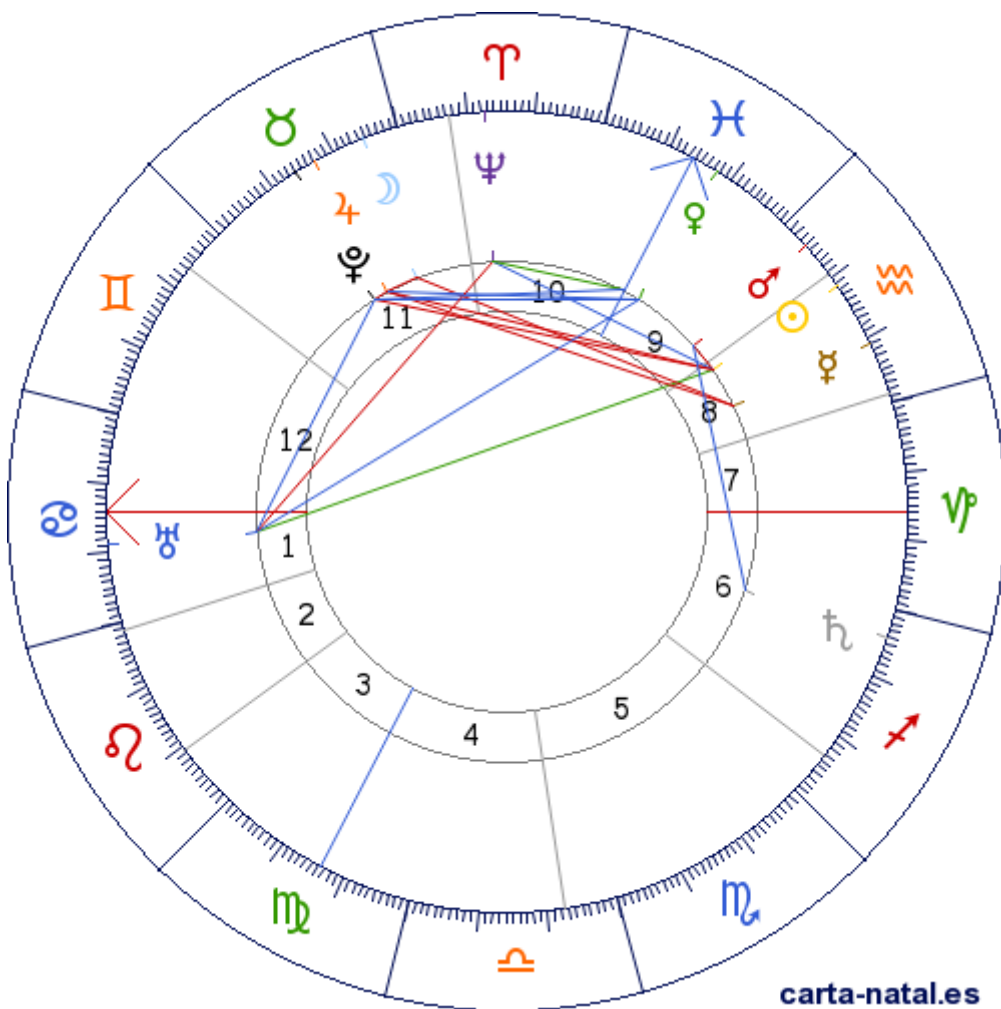

**Carta natal**

**Alfred Adler**

07/02/1870 14:00:00 (LMT)

07/02/1870 12:54:31 UT

48:12:31N 16:22:19E

Tropical/geocéntrico

Carta eclíptica

Casas: Placidus

ARMC: 347°26'33.60228"

carta-natal.es

Generalidades

**Casas (Placidus)**

C 1 (AC)	♈	14°08'15"
C 2	♉	01°09'13"
C 3	♊	20°41'36"
C 4	♋	16°21'08"
C 5	♌	22°25'56"
C 6	♍	06°39'51"
C 7	♎	14°08'15"
C 8	♏	01°09'13"
C 9	♐	20°41'36"
C 10 (MC)	♑	16°21'08"
C 11	♒	22°25'56"
C 12	♓	06°39'51"

**Planetas**

♁	♏	18°36'27"	8 » 9
☾	♋	05°11'59"	11
☿	♏	09°05'46" <u>R</u>	8
♀	♈	12°28'08" <u>R</u>	9 » 10
♂	♏	25°48'56"	9
♃	♋	12°49'51"	11
♄	♏	25°50'20"	6
♅	♈	18°47'35" <u>R</u>	1
♆	♈	17°15'37"	10
♇	♋	16°02'32"	11

♄	30°	MC	0.91° (A)
♃	60°	MC	0.31° (S)