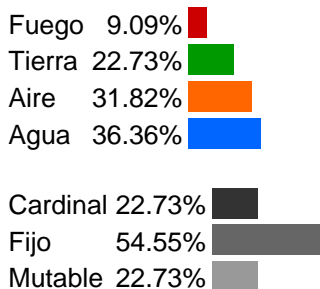

**Carta natal**

**Alfred Adler**

07/02/1870 14:00:00 (LMT)

07/02/1870 12:54:31 UT

48:12:31N 16:22:19E

Tropical/geocéntrico

Carta eclíptica

Casas: Placidus

ARMC: 347°26'33.60228"

carta-natal.es

Generalidades

**Casas (Placidus)**

C 1 (AC)	♈	14°08'15"
C 2	♉	01°09'13"
C 3	♊	20°41'36"
C 4	♋	16°21'08"
C 5	♌	22°25'56"
C 6	♍	06°39'51"
C 7	♎	14°08'15"
C 8	♏	01°09'13"
C 9	♐	20°41'36"
C 10 (MC)	♑	16°21'08"
C 11	♒	22°25'56"
C 12	♓	06°39'51"