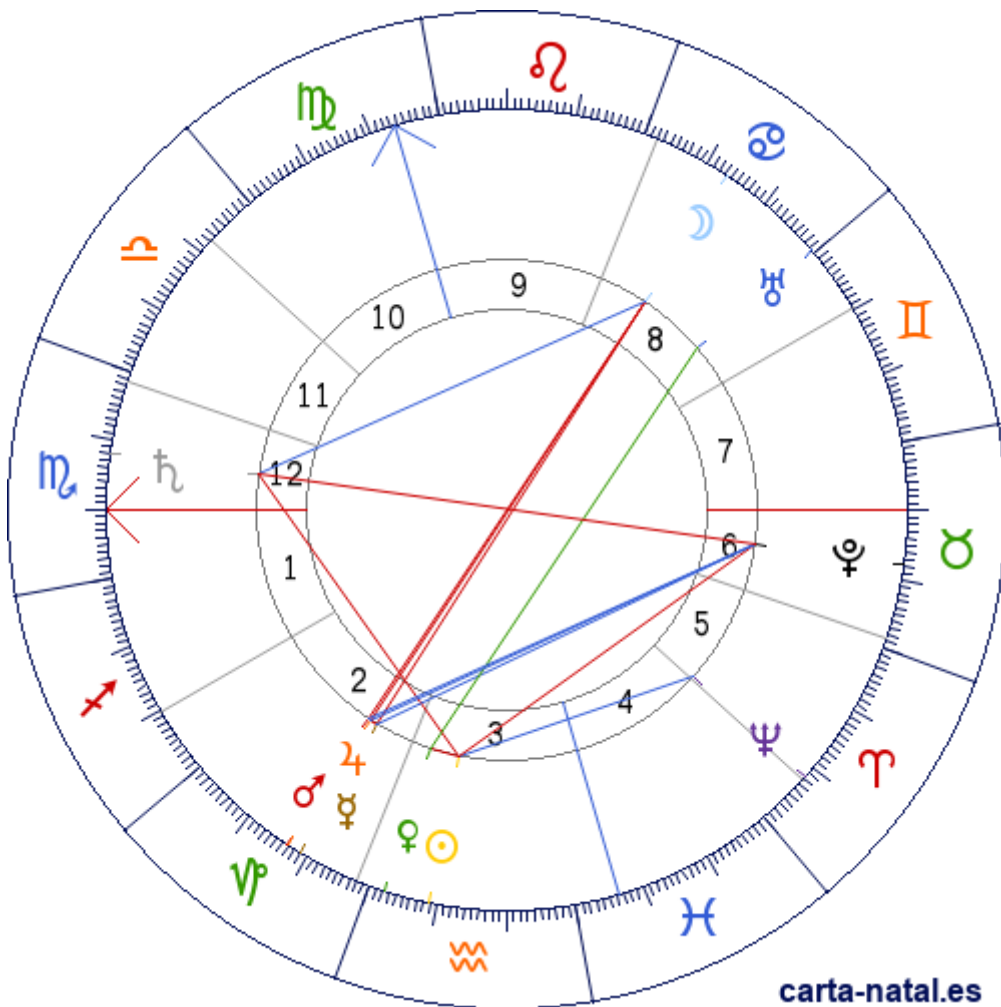

Carta natal

Romain Rolland

29/01/1866 02:00:00 (LMT)
29/01/1866 01:45:56 UT

47:27:00N 03:31:00E

Tropical/geocéntrico
Carta eclíptica
Casas: Placidus

ARMC: 158°05'14.65584"

carta-natal.es

Generalidades

Casas (Placidus)

C 1 (AC)	♈	20°05'30"
C 2	♉	20°27'33"
C 3	♊	27°56'34"
C 4	♋	06°19'25"
C 5	♌	07°36'39"
C 6	♍	01°21'01"
C 7	♎	20°05'30"
C 8	♏	20°27'33"
C 9	♐	27°56'34"
C 10 (MC)	♑	06°19'25"
C 11	♒	07°36'39"
C 12	♓	01°21'01"

Planetas

☉	♊	08°59'34"	3
☾	♏	16°39'39"	8
☿	♊	18°56'17"	2
♀	♋	02°11'48"	3
♂	♊	16°39'49"	2
♃	♊	16°53'54"	2
♄	♐	11°55'00"	12
♅	♐	00°27'36" <u>R</u>	8
♆	♑	08°15'36"	5
♇	♍	12°15'17" <u>E</u>	6

Aspectos

☉	0°	♀	6.8° (A)
☉	90°	♄	2.92° (A)
☉	60°	♅	0.73° (S)
☉	90°	♀	3.26° (A)
☾	180°	♋	2.28° (A)
☾	180°	♂	0° (P)
☾	180°	♃	0.24° (A)
☾	120°	♄	4.74° (S)
♀	0°	♂	2.27° (S)
♀	0°	♃	2.04° (S)
♀	120°	♀	6.68° (S)
♀	150°	♅	1.74° (S)
♂	0°	♃	0.23° (A)
♂	120°	♀	4.41° (S)
♃	120°	♀	4.64° (S)

♏

180°

♍

0.34° (A)
