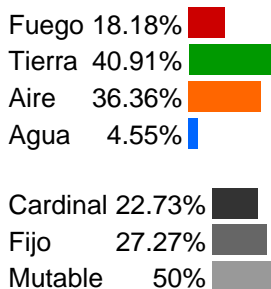

**Carta natal**

**Cesare Pavese**

09/09/1908 06:00:00 (CET)  
09/09/1908 05:00:00 UT

44:42:24N 08:13:34E

Tropical/geocéntrico  
Carta eclíptica  
Casas: Placidus

ARMC: 71°04'12.19656"

carta-natal.es

Generalidades

Casas (Placidus)

C 1 (AC)	♋	15°34'49"
C 2	♌	09°22'28"
C 3	♍	08°33'29"
C 4	♎	12°32'05"
C 5	♏	17°34'44"
C 6	♐	18°59'42"
C 7	♑	15°34'49"
C 8	♒	09°22'28"
C 9	♓	08°33'29"
C 10 (MC)	♈	12°32'05"
C 11	♉	17°34'44"
C 12	♊	18°59'42"

Planetas

☉	♋	16°05'53"	1
☽	♋	27°25'24"	6
☿	♋	02°20'12"	1
♀	♋	00°14'55"	11
♁	♋	10°08'36"	12
♃	♋	29°19'04"	12
♅	♋	08°19'40"R	7 » 8
♄	♋	13°00'32"R	4
♆	♋	16°38'37"	10 » 11
♁	♋	25°47'42"	10

Aspectos

☉	0°	♁	5.95° (S)
☉	120°	♃	3.09° (S)
☉	60°	♆	0.55° (A)
☉	0°	AC	0.52° (A)
☽	180°	♁	1.89° (A)
☽	120°	♀	1.63° (S)
♀	60°	♀	2.09° (S)
♀	180°	♅	5.99° (A)
♀	30°	♁	0.93° (S)
♁	150°	♅	1.82° (S)
♁	120°	♃	2.87° (A)
♁	60°	♀	3.52° (S)
♅	90°	♃	4.68° (S)
♃	180°	♆	3.63° (S)
♃	150°	MC	0.47° (A)