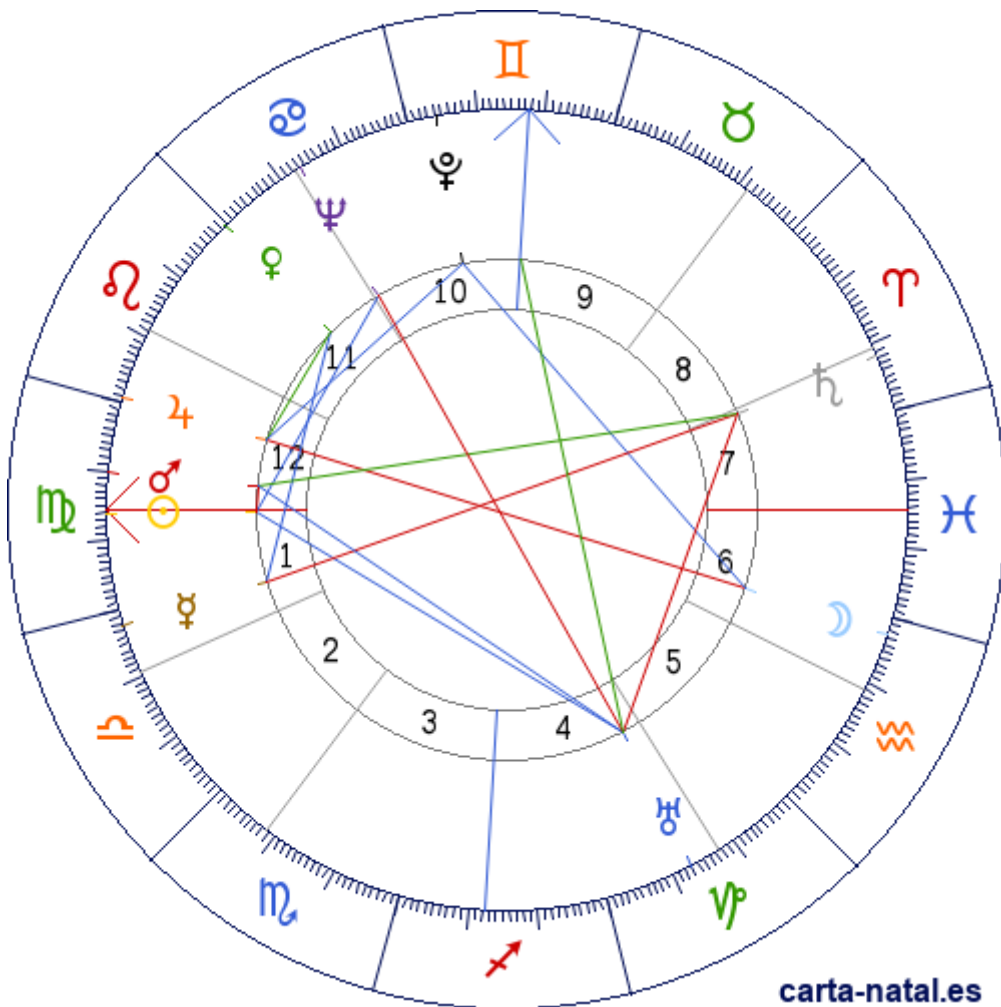

**Carta natal**

**Cesare Pavese**

09/09/1908 06:00:00 (CET)  
09/09/1908 05:00:00 UT

44:42:24N 08:13:34E

Tropical/geocéntrico  
Carta eclíptica  
Casas: Placidus

ARMC: 71°04'12.19656"

carta-natal.es

Generalidades

Casas (Placidus)

C 1 (AC)	♋	15°34'49"
C 2	♌	09°22'28"
C 3	♍	08°33'29"
C 4	♎	12°32'05"
C 5	♏	17°34'44"
C 6	♐	18°59'42"
C 7	♑	15°34'49"
C 8	♒	09°22'28"
C 9	♓	08°33'29"
C 10 (MC)	♈	12°32'05"
C 11	♉	17°34'44"
C 12	♊	18°59'42"

Planetas

☉	♋	16°05'53"	1
☽	♋	27°25'24"	6
☿	♋	02°20'12"	1
♀	♋	00°14'55"	11
♁	♋	10°08'36"	12
♃	♋	29°19'04"	12
♅	♋	08°19'40"R	7 » 8
♄	♋	13°00'32"R	4
♆	♋	16°38'37"	10 » 11
♁	♋	25°47'42"	10

Aspectos

☉	0°	♁	5.95° (S)
☉	120°	♃	3.09° (S)
☉	60°	♆	0.55° (A)
☉	0°	AC	0.52° (A)
☽	180°	♁	1.89° (A)
☽	120°	♀	1.63° (S)
♀	60°	♀	2.09° (S)
♀	180°	♅	5.99° (A)
♀	30°	♁	0.93° (S)
♁	150°	♅	1.82° (S)
♁	120°	♃	2.87° (A)
♁	60°	♀	3.52° (S)
♅	90°	♃	4.68° (S)
♃	180°	♆	3.63° (S)
♃	150°	MC	0.47° (A)