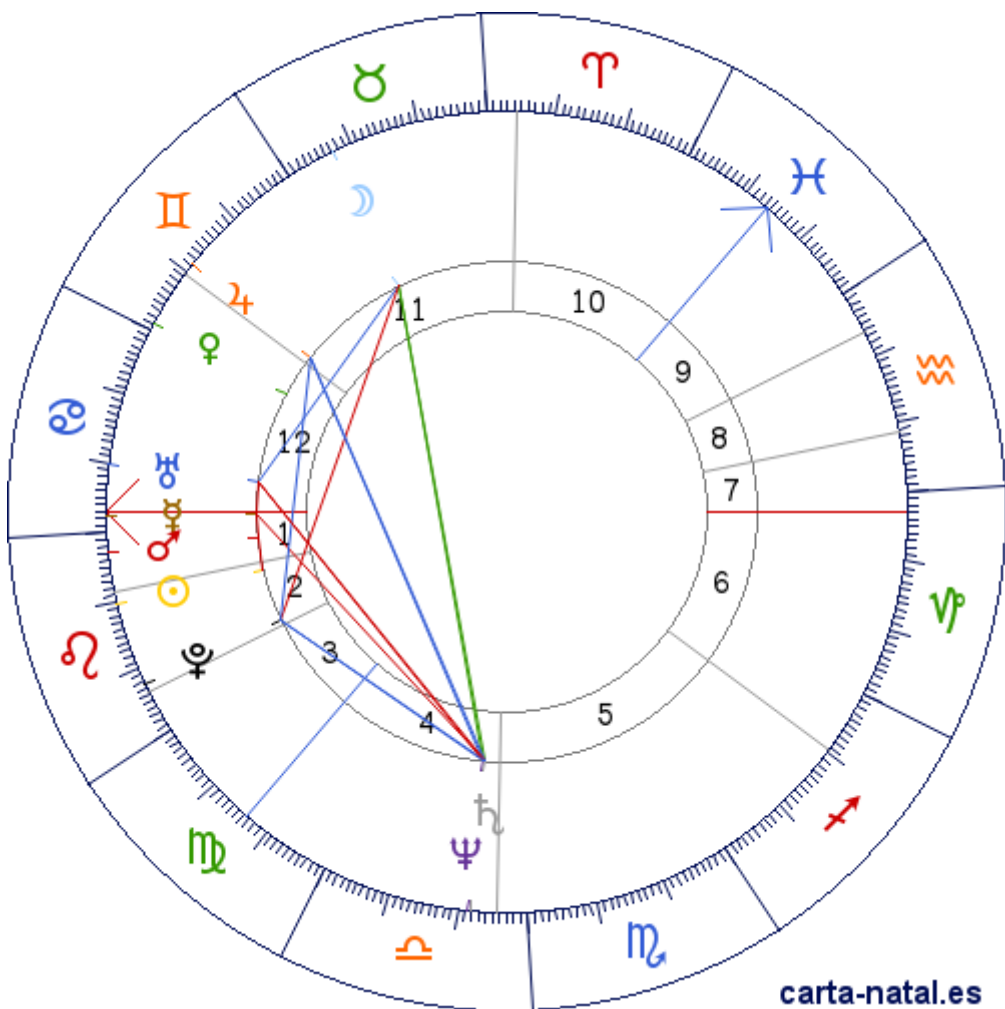

Carta natal

Ian Bairnson

03/08/1953 03:30:00 (BST)

03/08/1953 02:30:00 UT

60:09:16N 01:08:58W

Tropical/geocéntrico

Carta eclíptica

Casas: Placidus

ARMC: 347°43'51.33108"

carta-natal.es

Generalidades

Fuego 27.27%

Tierra 13.64%

Aire 22.73%

Agua 36.36%

Cardinal 36.36%

Planetas

♁	♏	10°27'32"	2
♁	♏	22°51'14"	11
☿	♏	27°40'02" ^R	1
♀	♏	28°56'18"	12
♂	♏	02°46'29"	1
♃	♏	18°52'22"	11 » 12
♄	♏	21°51'41"	4 » 5
♅	♏	20°07'41"	12
♆	♏	21°22'04"	4
♇	♏	22°30'47"	2 » 3

Aspectos

♁	0°	♂	7.68° (S)
♁	150°	♄	0.99° (S)
♁	60°	♃	2.73° (S)
♁	150°	♅	1.49° (S)
♁	90°	♀	0.34° (S)
♀	0°	♂	5.11° (S)
♀	90°	♄	5.81° (A)
♀	0°	♃	7.54° (A)
♀	0°	AC	0.64° (A)
♃	120°	♄	2.99° (A)
♃	120°	♅	2.5° (A)
♃	60°	♀	3.64° (A)
♄	90°	♃	1.73° (S)
♄	0°	♅	0.49° (S)
♄	60°	♀	0.65° (A)

♁	90°	♄	1.24° (A)
♄	60°	♁	1.15° (S)