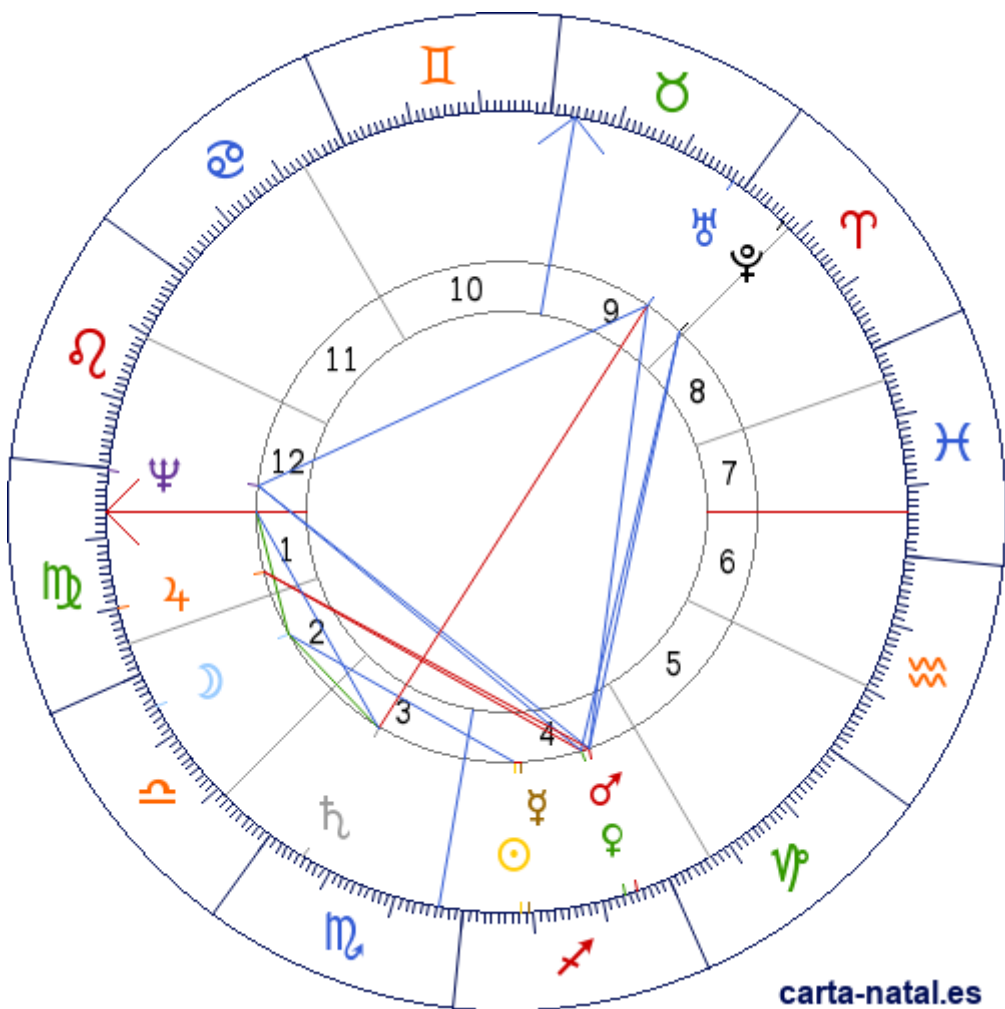

Carta natal

Carlos I de Inglaterra

29/11/1600 23:00:00 (LMT)
29/11/1600 23:13:50 UT GREG

56:04:18N 03:27:32W

Tropical/geocéntrico
Carta eclíptica
Casas: Placidus

ARMC: 53°58'33.30264"

carta-natal.es

Generalidades

Casas (Placidus)

C 1 (AC)	♌	06°12'48"
C 2	♌	25°24'36"
C 3	♍	21°23'57"
C 4	♍	26°18'00"
C 5	♎	06°40'00"
C 6	♎	10°22'16"
C 7	♏	06°12'48"
C 8	♏	25°24'36"
C 9	♐	21°23'57"
C 10 (MC)	♐	26°18'00"
C 11	♑	06°40'00"
C 12	♑	10°22'16"

Planetas

♁	♂	08°07'58"	4
♁	♍	05°15'47"	2
♀	♂	09°25'49"	4
♀	♂	23°27'56"	4
♂	♂	25°13'37"	4
♃	♌	20°05'20"	1
♃	♍	05°32'58"	3
♃	♎	01°58'24" <u>R</u>	9
♃	♌	00°11'55" <u>E</u>	12
♃	♏	22°30'05" <u>R</u>	9

Aspectos