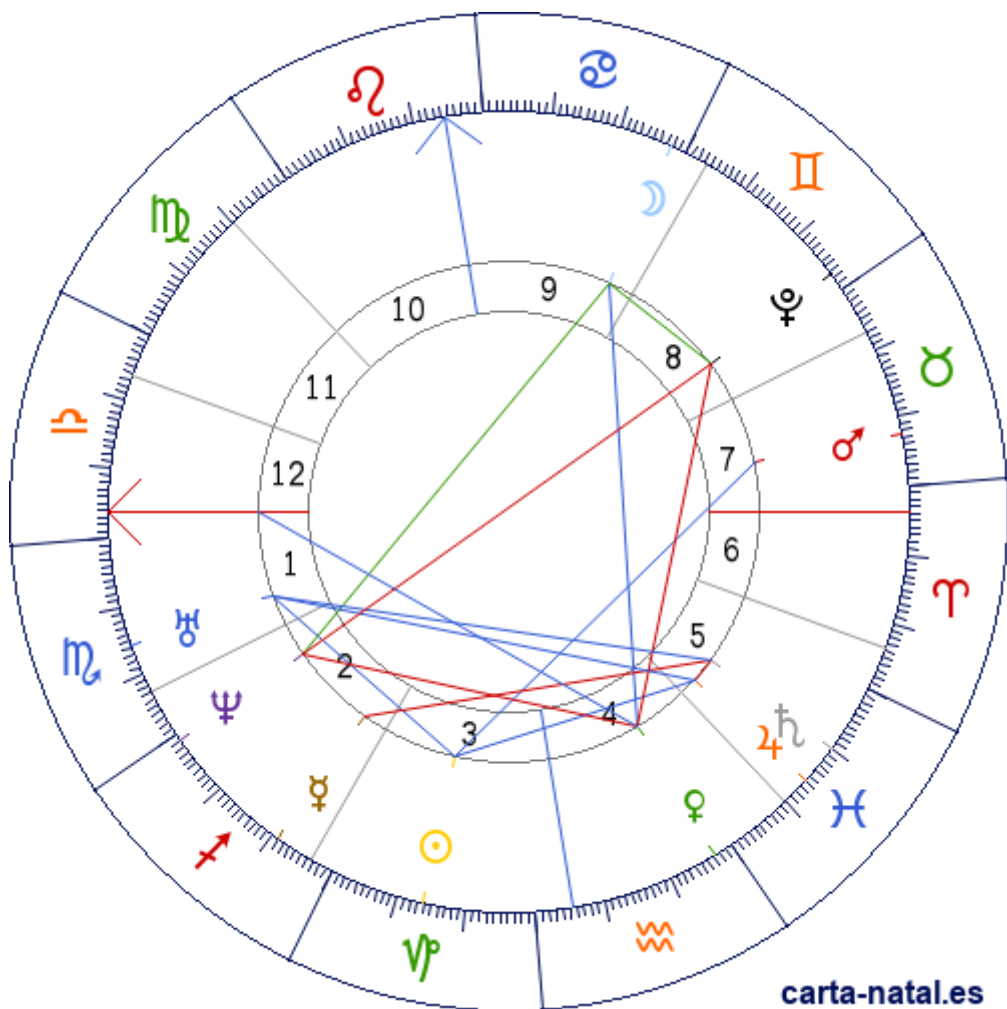

Carta natal

Isaac Newton

04/01/1643 01:38:00 (LMT)
04/01/1643 01:35:29 UT GREG

52:48:33N 00:37:50E

Tropical/geocéntrico
Carta eclíptica
Casas: Placidus

ARMC: 127°54'50.7186"

carta-natal.es

Generalidades

Fuego 22.73% ■
Tierra 22.73% ■
Aire 27.27% ■
Agua 27.27% ■

Cardinal 40.91% ■
Fijo 31.82% ■
Mutable 27.27% ■

Casas (Placidus)

C 1 (AC)	♈	26°12'03"
C 2	♉	22°51'28"
C 3	♊	26°36'16"
C 4	♋	05°32'27"
C 5	♌	09°52'13"
C 6	♍	06°14'35"
C 7	♎	26°12'03"
C 8	♏	22°51'28"
C 9	♐	26°36'16"
C 10 (MC)	♑	05°32'27"
C 11	♒	09°52'13"
C 12	♓	06°14'35"

Planetas

☉	♍	13°40'36"	3
☾	♊	02°25'08"	9
☿	♊	20°56'07"	2
♀	♋	27°11'51"	4
♂	♌	07°31'03"	7
♃	♎	14°07'42"	5
♄	♎	19°53'27"	5
♅	♉	15°39'52"	1
♆	♊	00°57'57"	2
♇	♉	02°35'43" ^R	8

Aspectos

☉	120°	♂	6.16° (S)
☉	60°	♃	0.45° (A)
☉	60°	♈	1.99° (A)
☾	120°	♀	5.22° (S)
☾	150°	♅	1.45° (S)
☾	30°	♀	0.18° (A)
♀	90°	♄	1.04° (S)
♀	90°	♅	3.77° (A)
♀	90°	♀	5.4° (A)
♀	120°	AC	1° (A)
♃	0°	♄	5.76° (A)
♃	120°	♈	1.54° (A)
♄	120°	♈	4.23° (S)
♅	180°	♀	1.63° (A)