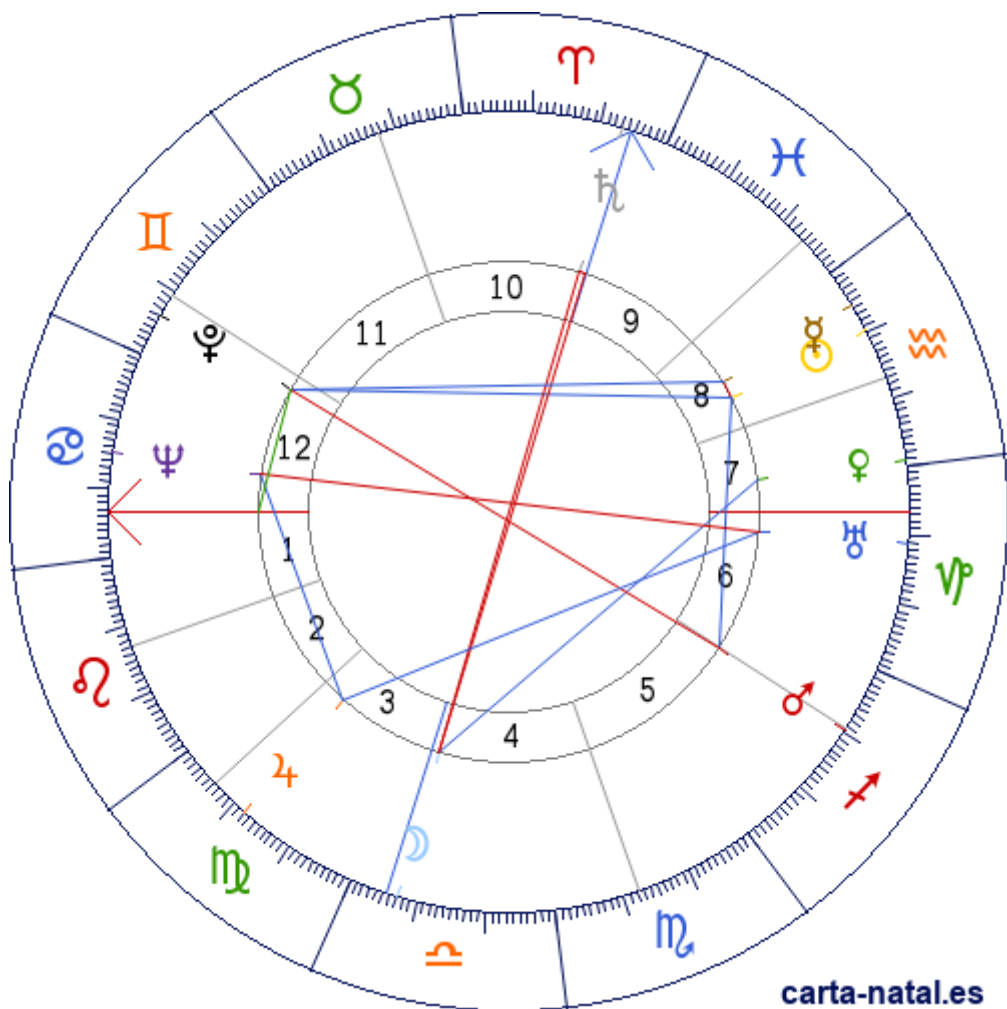

Carta natal

Carmen Miranda

09/02/1909 15:00:00 (LMT)

09/02/1909 15:36:32 UT

41:12:37N 08:07:07W

Tropical/geocéntrico

Carta eclíptica

Casas: Placidus

ARMC: 05°05'55.05648"

carta-natal.es

Generalidades

Casas (Placidus)

C 1 (AC)	♈	23°21'11"
C 2	♉	12°56'34"
C 3	♊	06°03'57"
C 4	♋	05°33'18"
C 5	♌	12°14'03"
C 6	♍	20°33'55"
C 7	♎	23°21'11"
C 8	♏	12°56'34"
C 9	♐	06°03'57"
C 10 (MC)	♑	05°33'18"
C 11	♒	12°14'03"
C 12	♓	20°33'55"

Planetas

♁	♏	20°16'35"	8
♁	♋	07°08'30"	4
♀	♏	24°25'20" <u>R</u>	8
♀	♏	00°46'34"	7
♂	♍	20°19'19"	5 » 6
♃	♊	11°58'37" <u>R</u>	3
♃	♑	06°52'44"	10
♃	♎	18°52'18"	6
♃	♓	14°49'45" <u>R</u>	12
♃	♏	23°56'20" <u>R</u>	12

Aspectos

♁	0°	♀	4.15° (A)
♁	60°	♂	0.05° (A)
♁	120°	♃	3.66° (A)
♁	120°	♀	6.37° (S)
♁	180°	♃	0.26° (S)
♁	180°	MC	1.59° (A)
♀	120°	♃	0.48° (A)
♂	180°	♃	3.62° (A)
♃	120°	♃	6.89° (S)
♃	60°	♃	2.85° (S)
♃	0°	MC	1.32° (A)
♃	180°	♃	4.04° (S)
♃	30°	AC	0.59° (A)