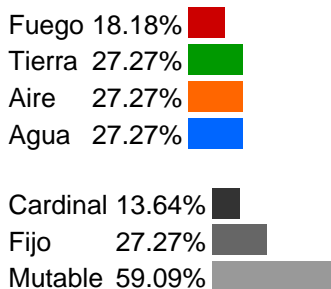

Carta natal

Frederick Delius

29/01/1862 09:00:00 (GMT)

29/01/1862 09:00:00 UT

53:47:38N 01:45:07W

Tropical/geocéntrico

Carta eclíptica

Casas: Placidus

ARMC: 261°36'17.69184"

carta-natal.es

Generalidades

Casas (Placidus)

C 1 (AC)	♈	08°07'54"
C 2	♉	07°07'41"
C 3	♊	04°07'52"
C 4	♋	22°17'24"
C 5	♌	08°53'59"
C 6	♍	29°10'27"
C 7	♎	08°07'54"
C 8	♏	07°07'41"
C 9	♐	04°07'52"
C 10 (MC)	♐	22°17'24"
C 11	♑	08°53'59"
C 12	♑	29°10'27"