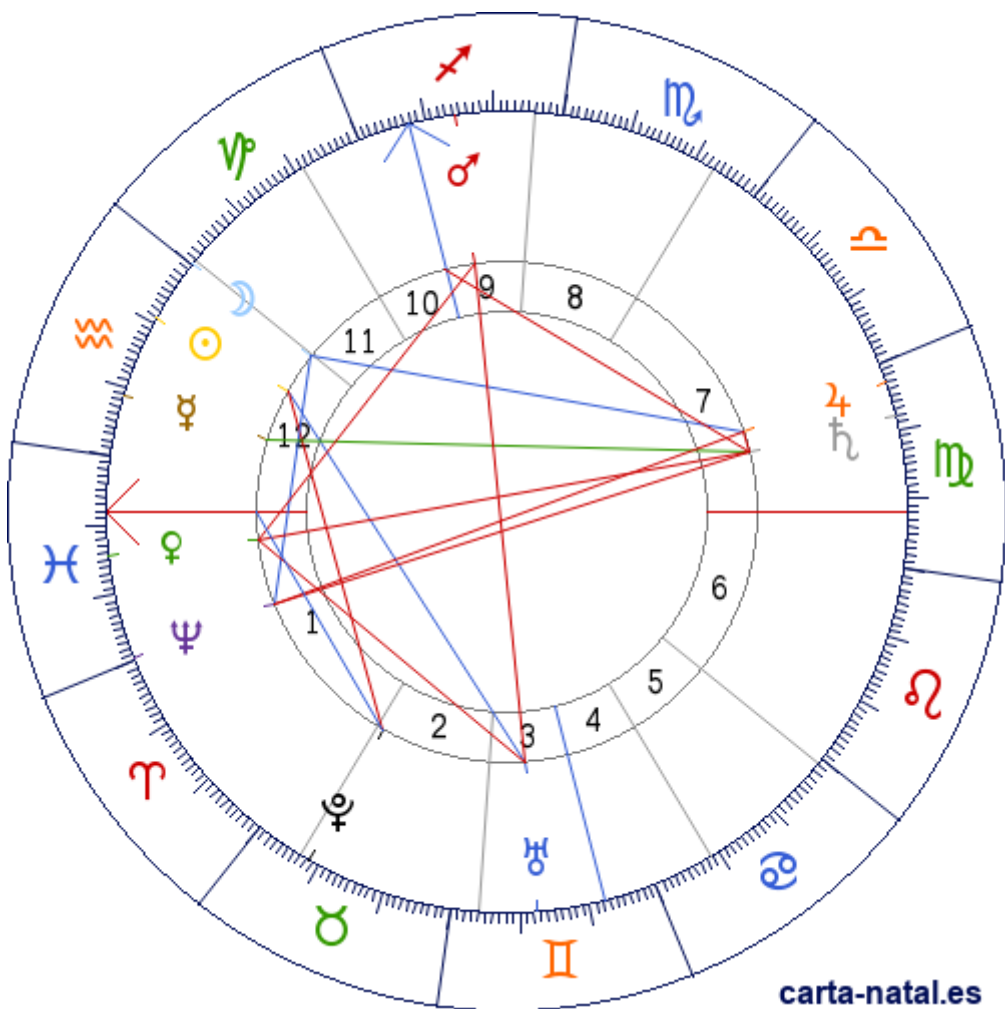

Carta natal

Frederick Delius

29/01/1862 09:00:00 (GMT)

29/01/1862 09:00:00 UT

53:47:38N 01:45:07W

Tropical/geocéntrico

Carta eclíptica

Casas: Placidus

ARMC: 261°36'17.69184"

carta-natal.es

Generalidades

Casas (Placidus)

C 1 (AC)	♈	08°07'54"
C 2	♉	07°07'41"
C 3	♊	04°07'52"
C 4	♋	22°17'24"
C 5	♌	08°53'59"
C 6	♍	29°10'27"
C 7	♎	08°07'54"
C 8	♏	07°07'41"
C 9	♐	04°07'52"
C 10 (MC)	♐	22°17'24"
C 11	♑	08°53'59"
C 12	♑	29°10'27"

Planetas

☉	♐	09°16'04"	12
☾	♏	29°42'18"	12
☿	♐	21°10'50"	12
♀	♈	14°25'04"	1
♂	♈	15°35'24"	9
♃	♎	26°58'51"R	7
♄	♎	22°01'29"R	7
♅	♊	12°29'24"R	3
♆	♈	29°32'12"	1
♇	♉	08°29'01"E	2

Aspectos

☉	120°	♅	3.22° (A)
☉	90°	♀	0.78° (S)
☾	120°	♃	2.72° (S)
☾	60°	♆	0.17° (S)
♀	150°	♄	0.84° (A)
♀	90°	♂	1.17° (S)
♀	180°	♄	7.61° (A)
♀	90°	♅	1.93° (S)
♂	180°	♅	3.1° (S)
♃	0°	♄	4.96° (A)
♃	180°	♆	2.56° (S)
♄	180°	♆	7.51° (S)
♄	90°	MC	0.27° (S)
♀	60°	AC	0.35° (A)