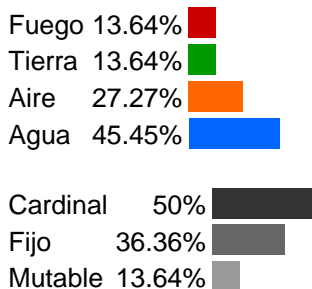

Carta natal

Joseph Chamberlain

08/07/1836 02:45:00 (LMT)

08/07/1836 02:45:30 UT

51:30:31N 00:07:33W

Tropical/geocéntrico

Carta eclíptica

Casas: Placidus

ARMC: 327°19'40.50192"

carta-natal.es

Generalidades

Casas (Placidus)

C 1 (AC)	♈	00°22'25"
C 2	♈	16°44'30"
C 3	♎	03°44'12"
C 4	♎	25°02'33"
C 5	♋	26°26'25"
C 6	♋	13°54'40"
C 7	♏	00°22'25"
C 8	♏	16°44'30"
C 9	♌	03°44'12"
C 10 (MC)	♌	25°02'33"
C 11	♏	26°26'25"
C 12	♋	13°54'40"