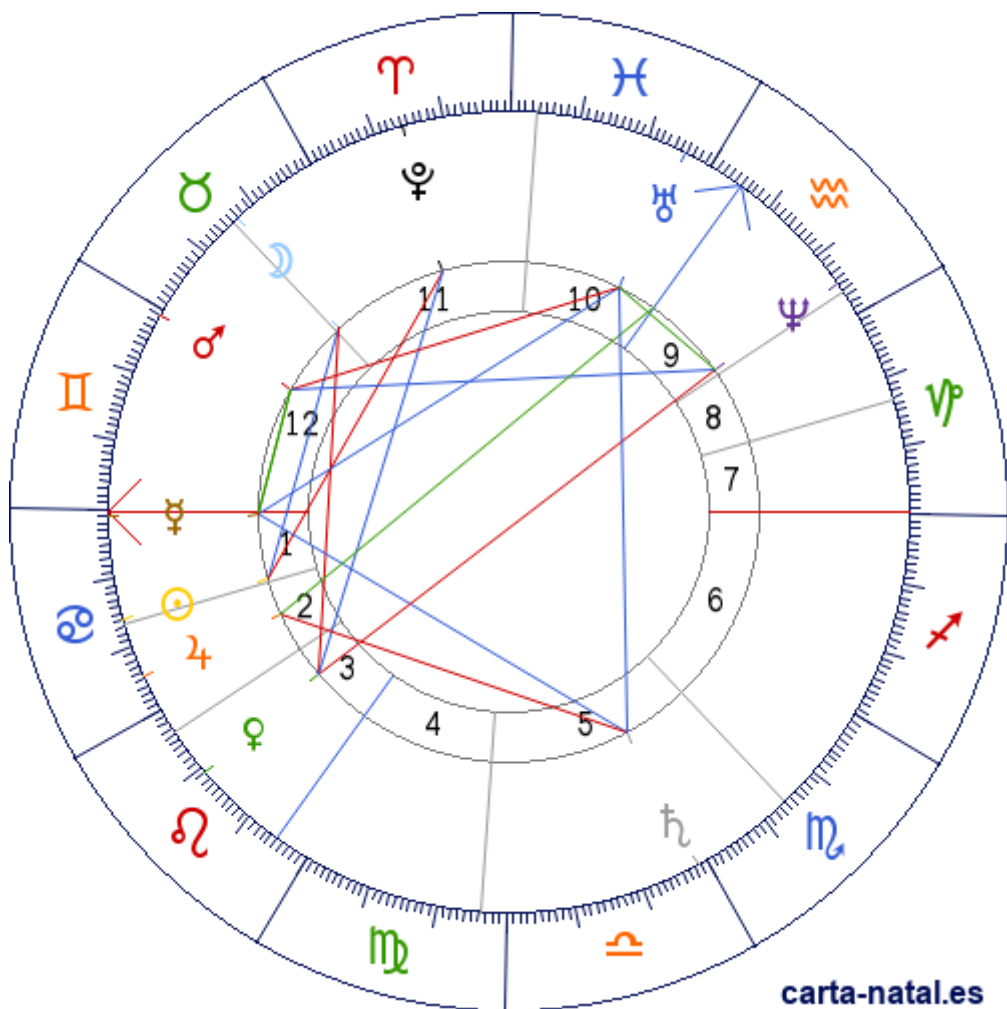

Carta natal

Joseph Chamberlain

08/07/1836 02:45:00 (LMT)

08/07/1836 02:45:30 UT

51:30:31N 00:07:33W

Tropical/geocéntrico

Carta eclíptica

Casas: Placidus

ARMC: 327°19'40.50192"

carta-natal.es

Generalidades

Casas (Placidus)

C 1 (AC)	♈	00°22'25"
C 2	♈	16°44'30"
C 3	♎	03°44'12"
C 4	♎	25°02'33"
C 5	♋	26°26'25"
C 6	♋	13°54'40"
C 7	♏	00°22'25"
C 8	♏	16°44'30"
C 9	♌	03°44'12"
C 10 (MC)	♌	25°02'33"
C 11	♏	26°26'25"
C 12	♋	13°54'40"

Planetas

☉	♈	15°53'24"	1 » 2
☽	♋	13°06'39"	11 » 12
♀	♈	01°02'18" <u>E</u>	1
♀	♎	10°54'04" <u>R</u>	3
♂	♈	01°02'55"	12
♃	♈	24°39'19"	2
♄	♏	28°35'34" <u>E</u>	5
♅	♏	04°11'15" <u>R</u>	10
♆	♌	05°07'42" <u>R</u>	9
♁	♎	15°52'37"	11

Aspectos

☉	60°	☽	2.78° (A)
☉	90°	♀	0.01° (S)
☽	90°	♀	2.21° (S)
♀	30°	♂	0.01° (S)
♀	120°	♄	2.45° (A)
♀	120°	♅	3.15° (A)
♀	0°	AC	0.66° (A)
♀	180°	♆	5.77° (A)
♀	120°	♁	4.98° (S)
♂	90°	♅	3.14° (A)
♂	120°	♆	4.08° (A)
♂	30°	AC	0.68° (A)
♃	90°	♄	3.94° (A)
♃	150°	MC	0.39° (S)
♄	120°	♅	5.59° (A)