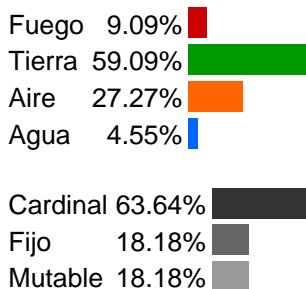

Carta natal

Louis Pasteur

27/12/1822 02:00:00 (LMT)
27/12/1822 01:38:00 UT

47:06:00N 05:30:00E

Tropical/geocéntrico
Carta eclíptica
Casas: Placidus

ARMC: 124°55'25.87476"

carta-natal.es

Generalidades

Casas (Placidus)

C 1 (AC)	♈	25°52'10"
C 2	♉	23°10'44"
C 3	♊	26°01'38"
C 4	♋	02°38'22"
C 5	♌	06°29'29"
C 6	♍	04°05'33"
C 7	♍	25°52'10"
C 8	♎	23°10'44"
C 9	♏	26°01'38"
C 10 (MC)	♐	02°38'22"
C 11	♑	06°29'29"
C 12	♈	04°05'33"