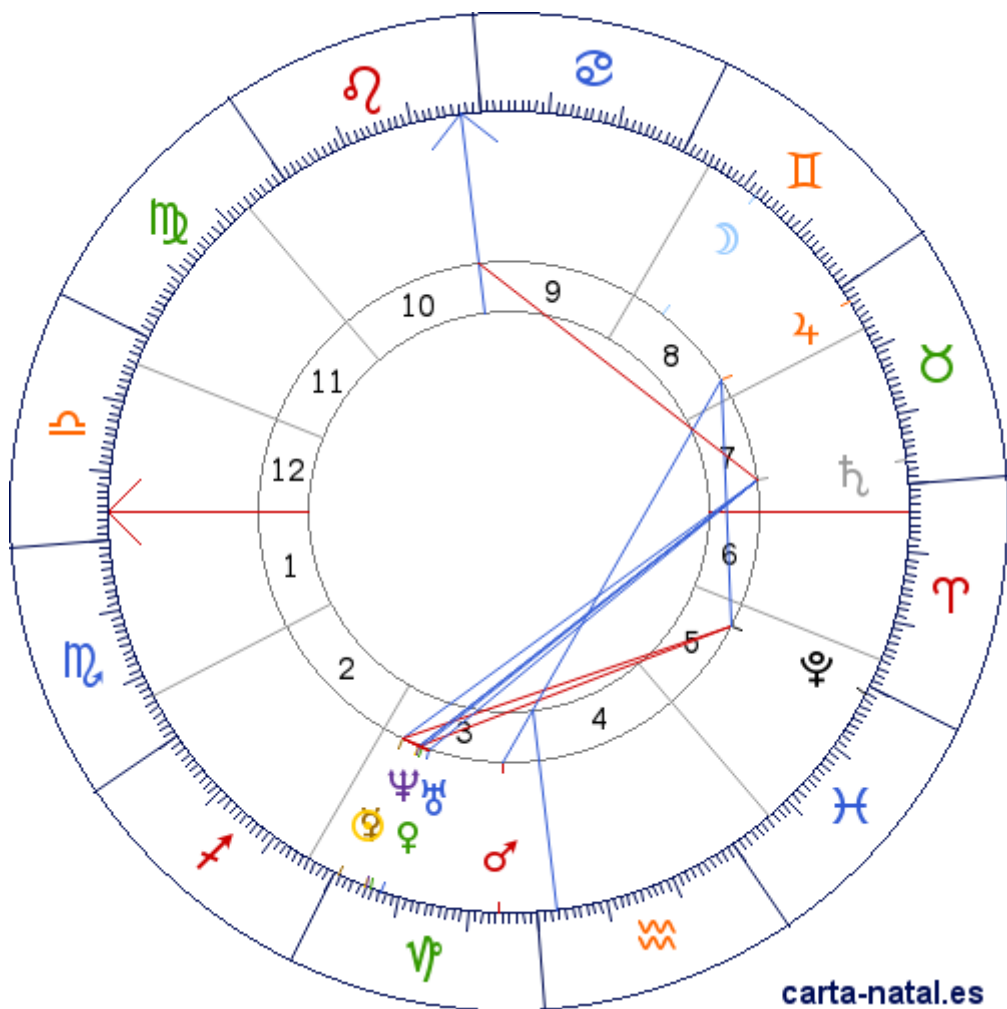

Carta natal

Louis Pasteur

27/12/1822 02:00:00 (LMT)
27/12/1822 01:38:00 UT

47:06:00N 05:30:00E

Tropical/geocéntrico
Carta eclíptica
Casas: Placidus

ARMC: 124°55'25.87476"

carta-natal.es

Generalidades

Casas (Placidus)

C 1 (AC)	♈	25°52'10"
C 2	♉	23°10'44"
C 3	♊	26°01'38"
C 4	♋	02°38'22"
C 5	♌	06°29'29"
C 6	♍	04°05'33"
C 7	♍	25°52'10"
C 8	♎	23°10'44"
C 9	♏	26°01'38"
C 10 (MC)	♐	02°38'22"
C 11	♑	06°29'29"
C 12	♈	04°05'33"

Planetas

☉	♎	04°48'40"	3
☾	♌	17°54'58"	8
♀	♊	00°44'46"	3
♀	♊	05°35'27"	3
♂	♊	24°30'30"	3
♃	♎	27°37'49" <u>R</u>	8
♃	♎	03°21'42" <u>R</u>	7
♁	♊	07°20'38"	3
♁	♊	04°57'16"	3
♁	♌	28°55'20"	5

Aspectos

☉	0°	♀	4.07° (A)
☉	0°	♀	0.78° (S)
☉	120°	♃	1.45° (S)
☉	0°	♁	2.53° (A)
☉	0°	♁	0.14° (A)
☉	90°	♀	5.89° (S)
♀	0°	♀	4.84° (A)
♀	120°	♃	2.62° (A)
♀	0°	♁	6.6° (A)
♀	0°	♁	4.21° (A)
♀	90°	♀	1.82° (S)
♀	120°	♃	2.23° (S)
♀	0°	♁	1.75° (A)
♀	0°	♁	0.64° (S)
♂	120°	♃	3.12° (A)

♄	60°	♍	1.29° (S)
♃	120°	♄	3.98° (S)
♃	120°	♅	1.59° (S)
♃	90°	MC	0.72° (A)
♄	0°	♅	2.39° (S)