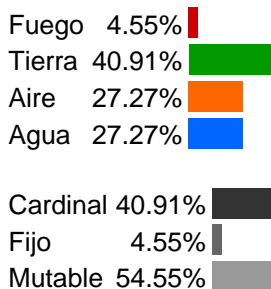

Generalidades

Casas (Placidus)

C 1 (AC)	♓	16°52'18"
C 2	♏	04°28'57"
C 3	♏	24°57'03"
C 4	♋	21°46'00"
C 5	♌	28°22'32"
C 6	♈	10°59'17"
C 7	♎	16°52'18"
C 8	♊	04°28'57"
C 9	♊	24°57'03"
C 10 (MC)	♈	21°46'00"
C 11	♈	28°22'32"
C 12	♉	10°59'17"

Planetas

☉	♋	23°55'42"	4
☾	♋	17°45'45"	3
☿	♋	08°33'08"	3
♀	♌	16°05'55"	4
♂	♌	12°18'03"	4
♃	♋	11°19'12"	3
♄	♓	09°36'00"	12
♅	♉	13°08'11"E	12
♆	♌	03°36'20"	4
♇	♏	09°36'37"	2

Aspectos

☉	0°	☾	6.17° (A)
☾	0°	♃	6.44° (S)
☾	90°	♄	4.63° (S)
☾	60°	AC	0.89° (A)
♀	0°	♃	2.77° (S)
♀	60°	♄	1.05° (A)
♀	90°	♅	4.58° (A)
♀	0°	♆	3.8° (S)
♀	120°	♅	2.96° (S)
♀	90°	AC	0.77° (S)
♂	30°	♃	0.98° (S)
♂	90°	♄	2.7° (S)
♂	120°	♅	0.84° (A)
♂	60°	♆	2.69° (S)
♃	60°	♄	1.72° (S)