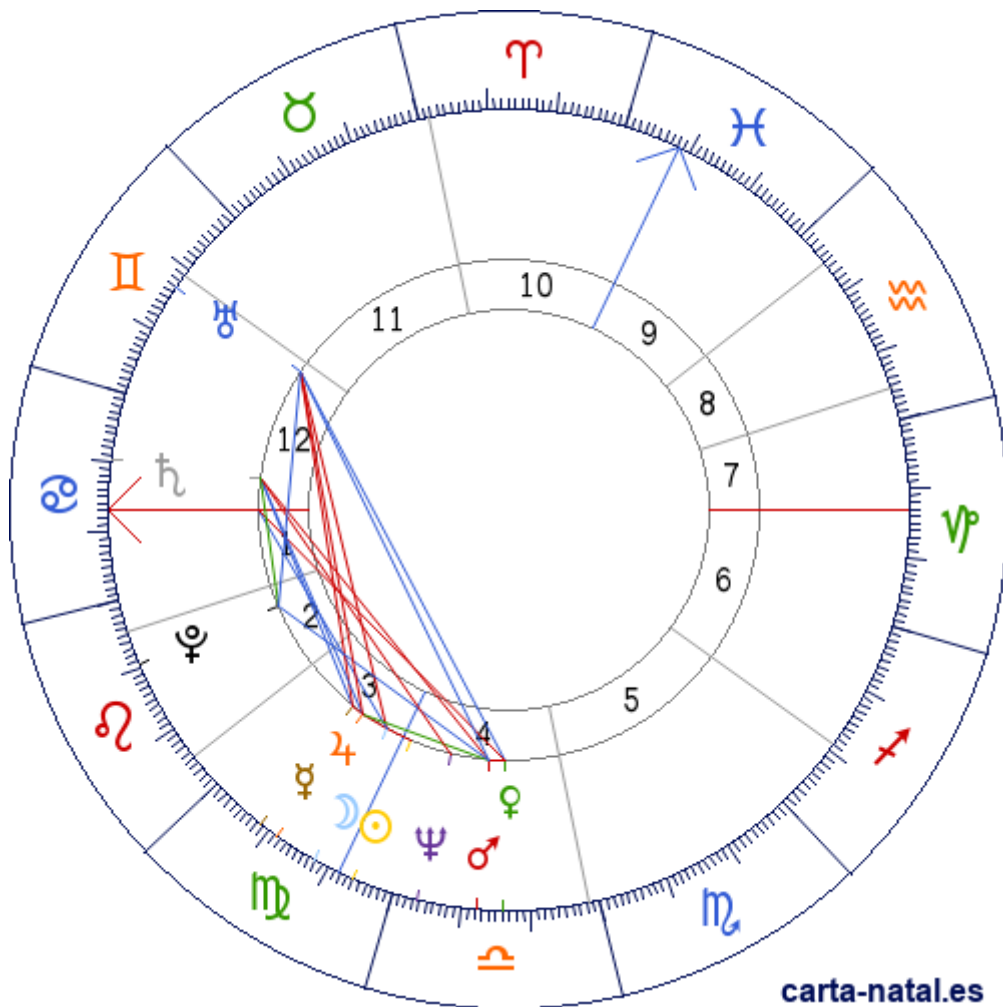

Carta natal

Reinhold Messner

17/09/1944 01:00:00 (CEST)

16/09/1944 23:00:00 UT

46:38:34N 11:40:42E

Tropical/geocéntrico

Carta eclíptica

Casas: Placidus

ARMC: 352°26'17.81484"

carta-natal.es

Generalidades

Casas (Placidus)

C 1 (AC)	♓	16°52'18"
C 2	♏	04°28'57"
C 3	♏	24°57'03"
C 4	♋	21°46'00"
C 5	♌	28°22'32"
C 6	♈	10°59'17"
C 7	♎	16°52'18"
C 8	♊	04°28'57"
C 9	♊	24°57'03"
C 10 (MC)	♈	21°46'00"
C 11	♈	28°22'32"
C 12	♉	10°59'17"

Planetas

☉	♋	23°55'42"	4
☾	♋	17°45'45"	3
☿	♋	08°33'08"	3
♀	♌	16°05'55"	4
♂	♌	12°18'03"	4
♃	♋	11°19'12"	3
♄	♓	09°36'00"	12
♅	♉	13°08'11"E	12
♆	♌	03°36'20"	4
♇	♏	09°36'37"	2

Aspectos

☉	0°	☾	6.17° (A)
☾	0°	♃	6.44° (S)
☾	90°	♄	4.63° (S)
☾	60°	AC	0.89° (A)
♀	0°	♃	2.77° (S)
♀	60°	♄	1.05° (A)
♀	90°	♅	4.58° (A)
♀	0°	♆	3.8° (S)
♀	120°	♅	2.96° (S)
♀	90°	AC	0.77° (S)
♂	30°	♃	0.98° (S)
♂	90°	♄	2.7° (S)
♂	120°	♅	0.84° (A)
♂	60°	♆	2.69° (S)
♃	60°	♄	1.72° (S)

♄	90°	♁	1.82° (A)
♃	90°	♃	5.99° (S)
♃	30°	♁	0.01° (A)
♁	60°	♁	3.53° (A)